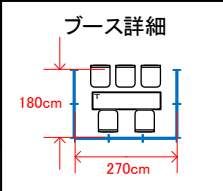

梅田サウスホール 全体図

	サンプルレイアウト
	大ホール2/3:42ブース
	大ホール1/3:270席
	小ホール:140席

UMEDA SOUTH HALL