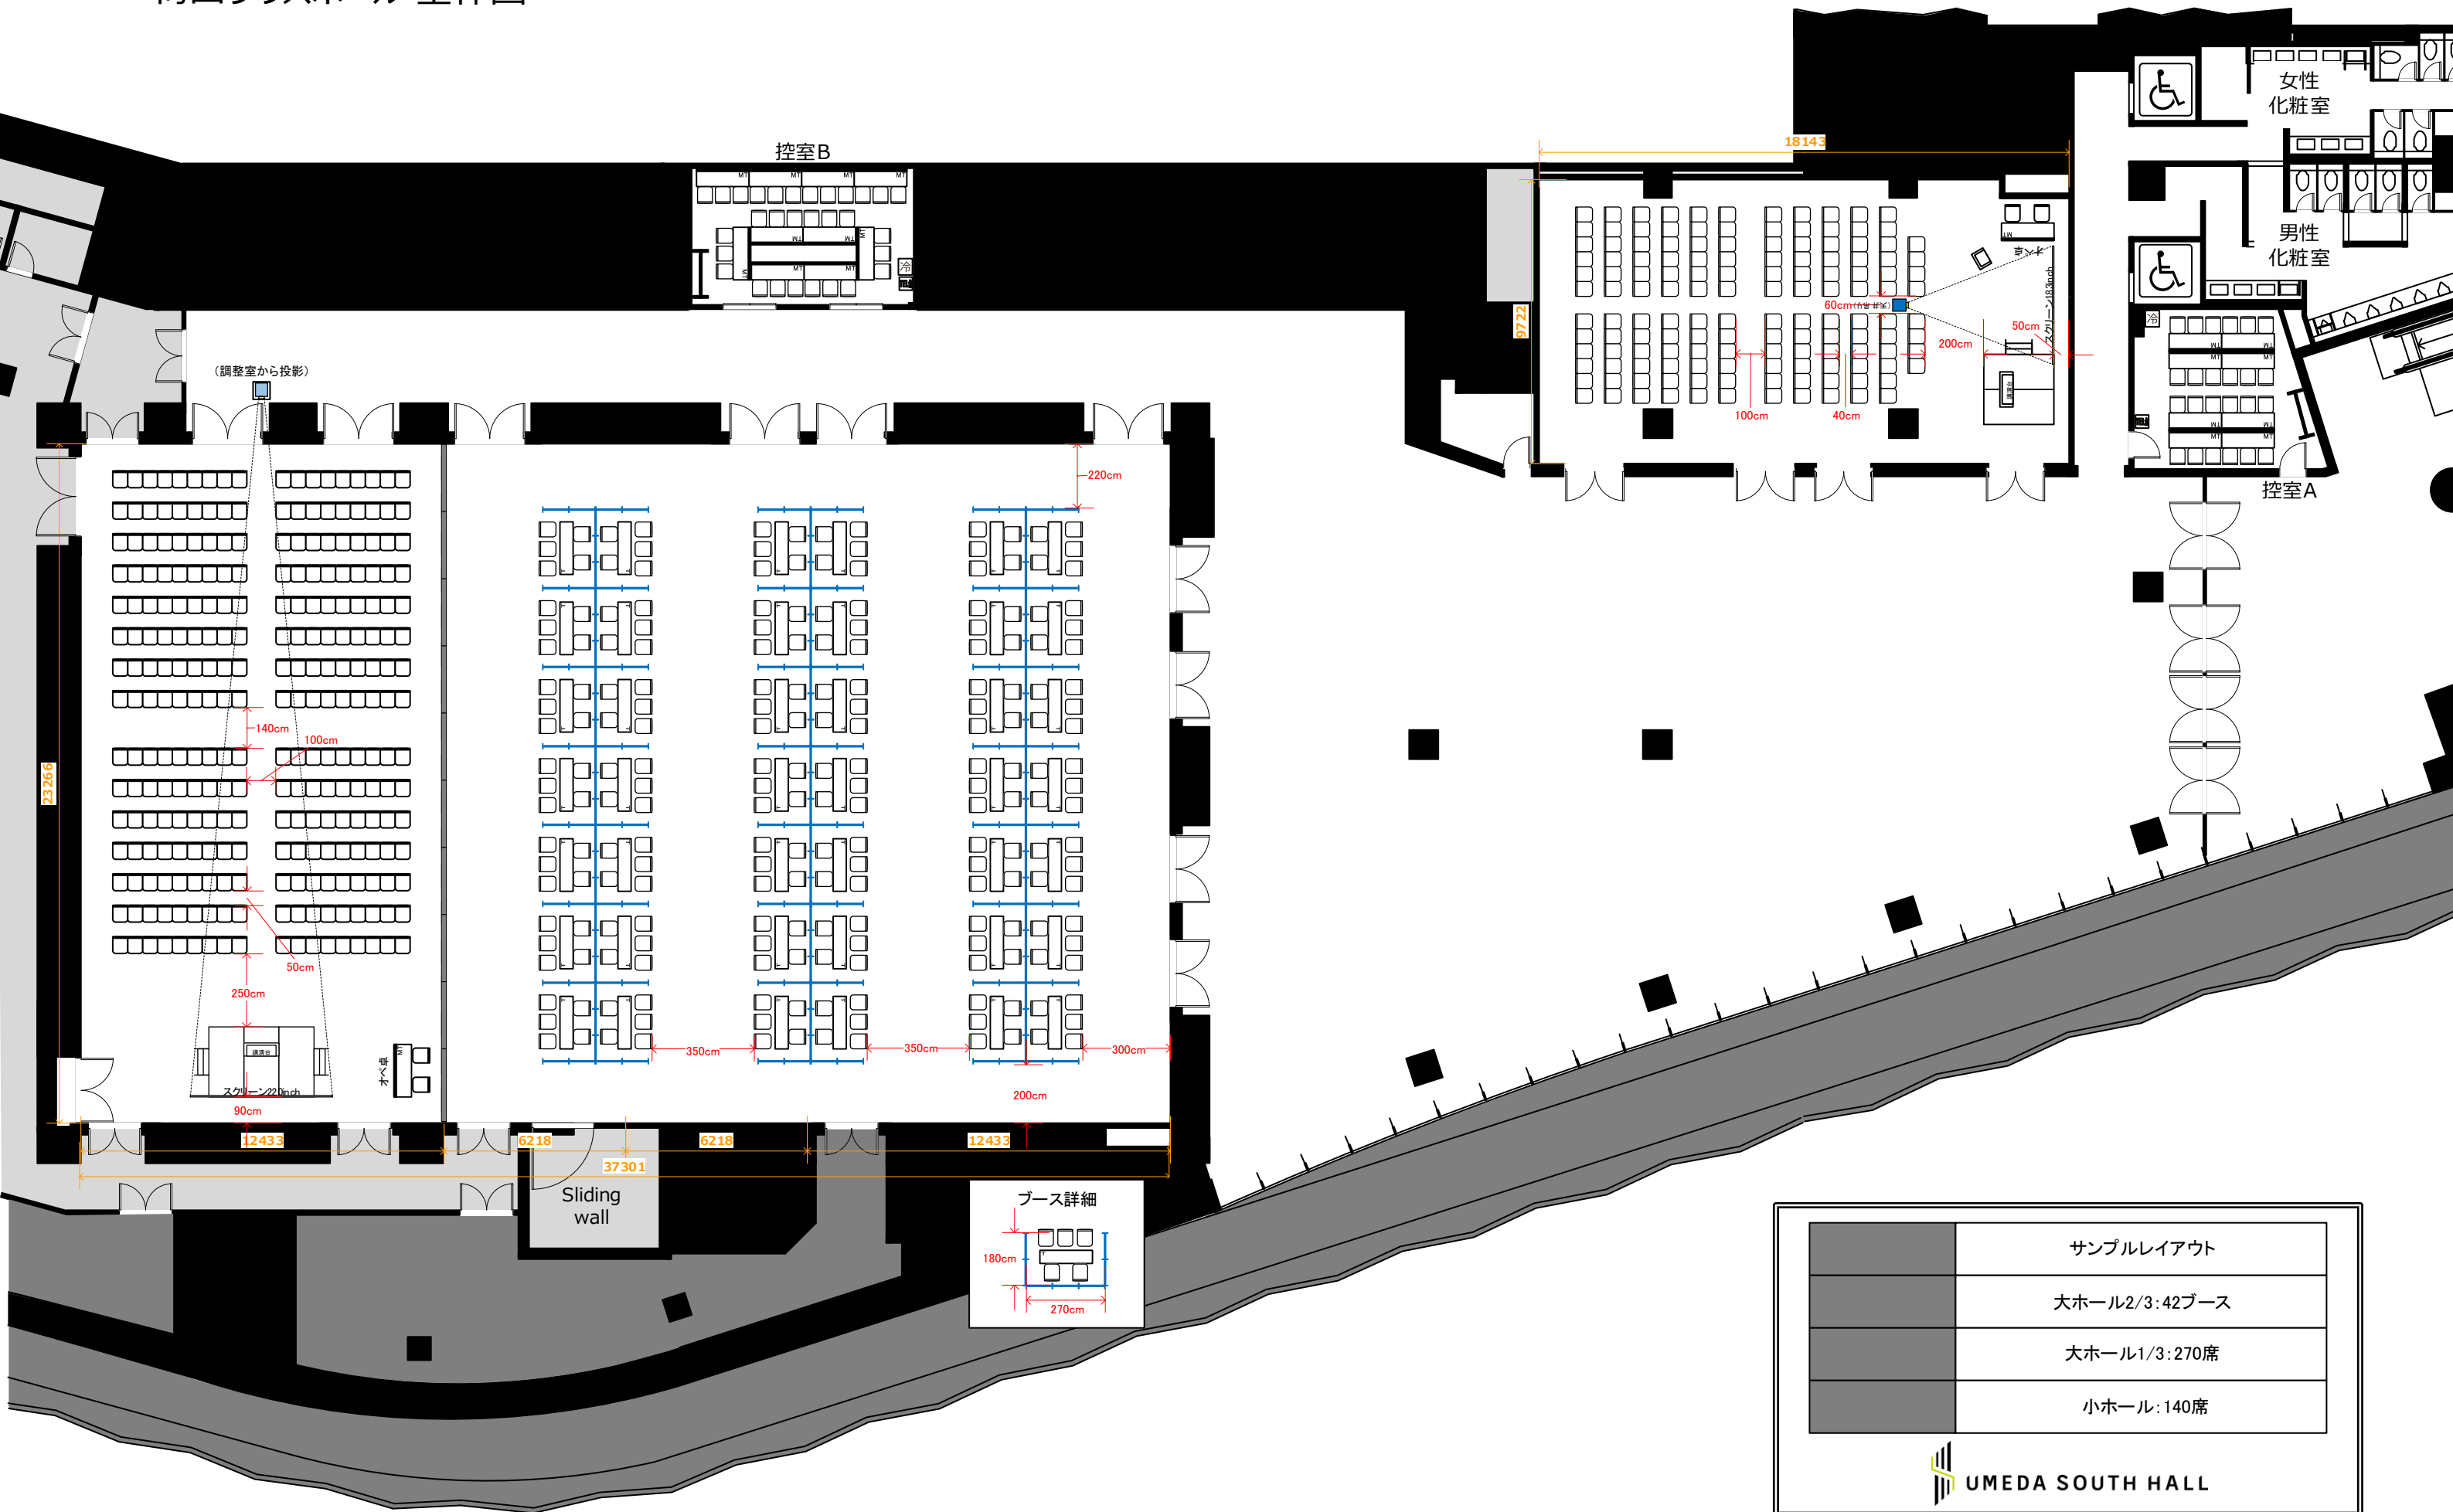

梅田サウスホール 全体図

	サンプルレイアウト
	大ホール2/3:42ブース
	大ホール1/3:270席
	小ホール:140席

UMEDA SOUTH HALL