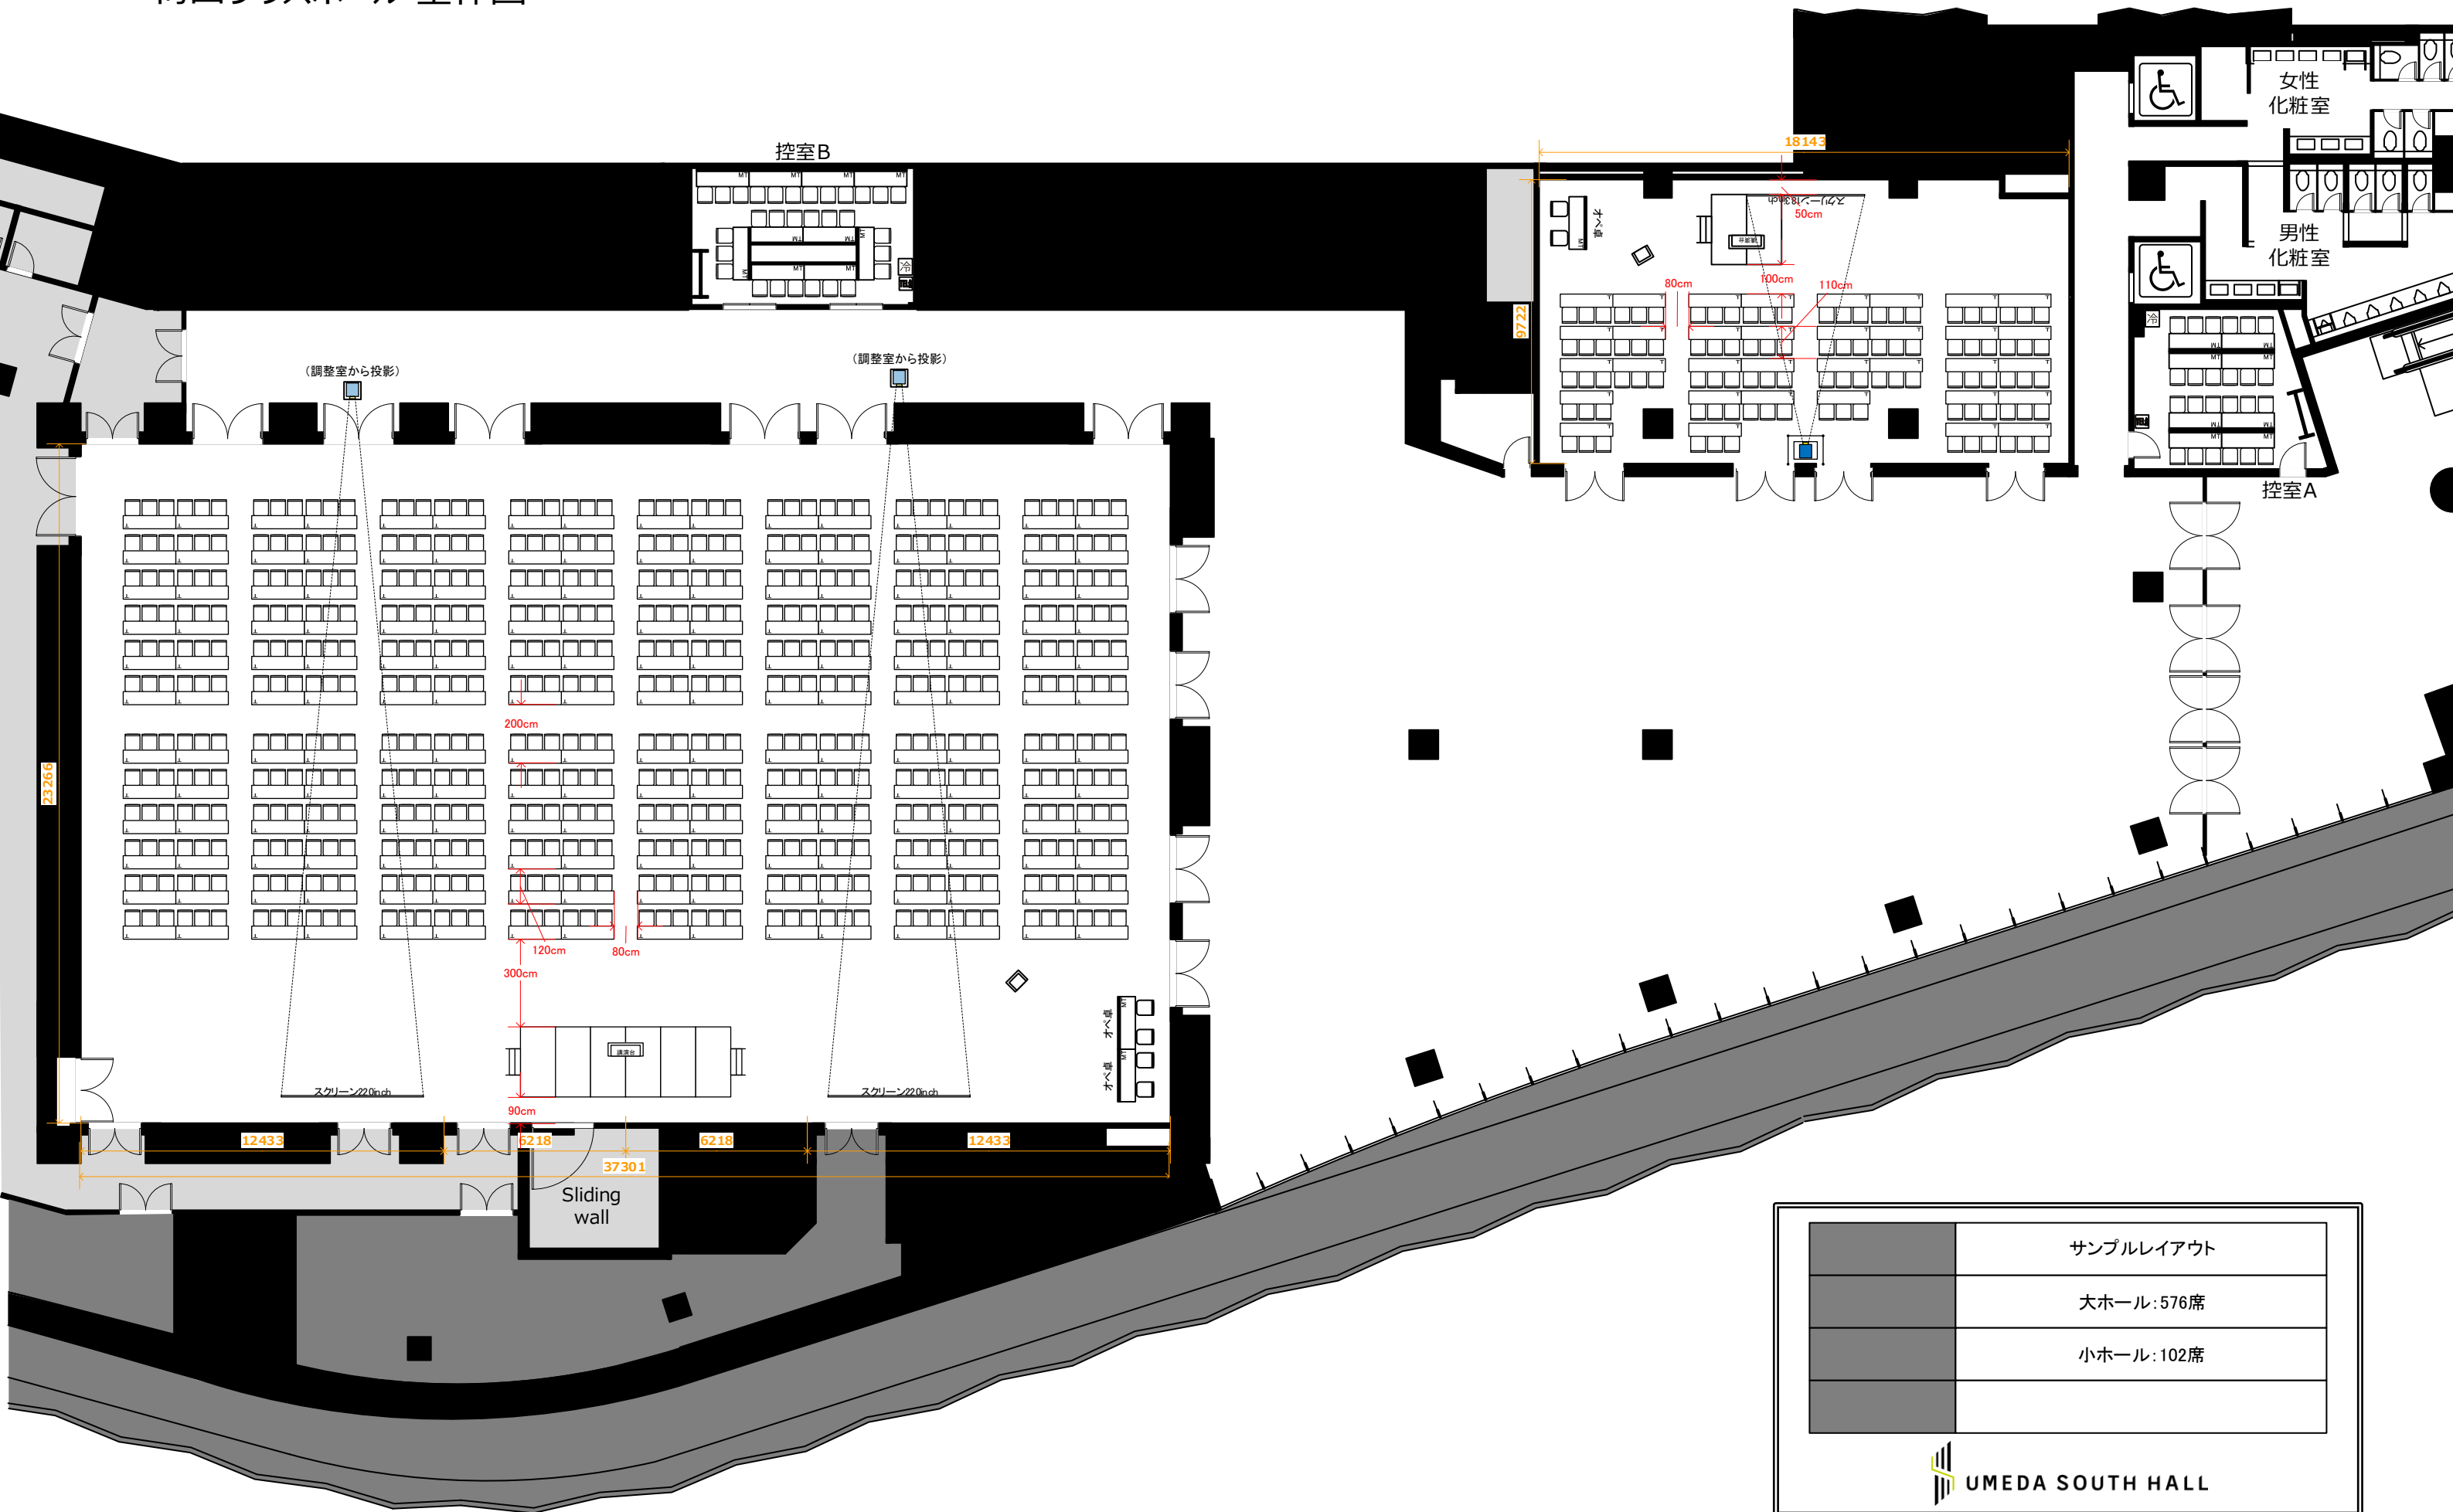

梅田サウスホール 全体図

	サンプルレイアウト
	大ホール: 576席
	小ホール: 102席