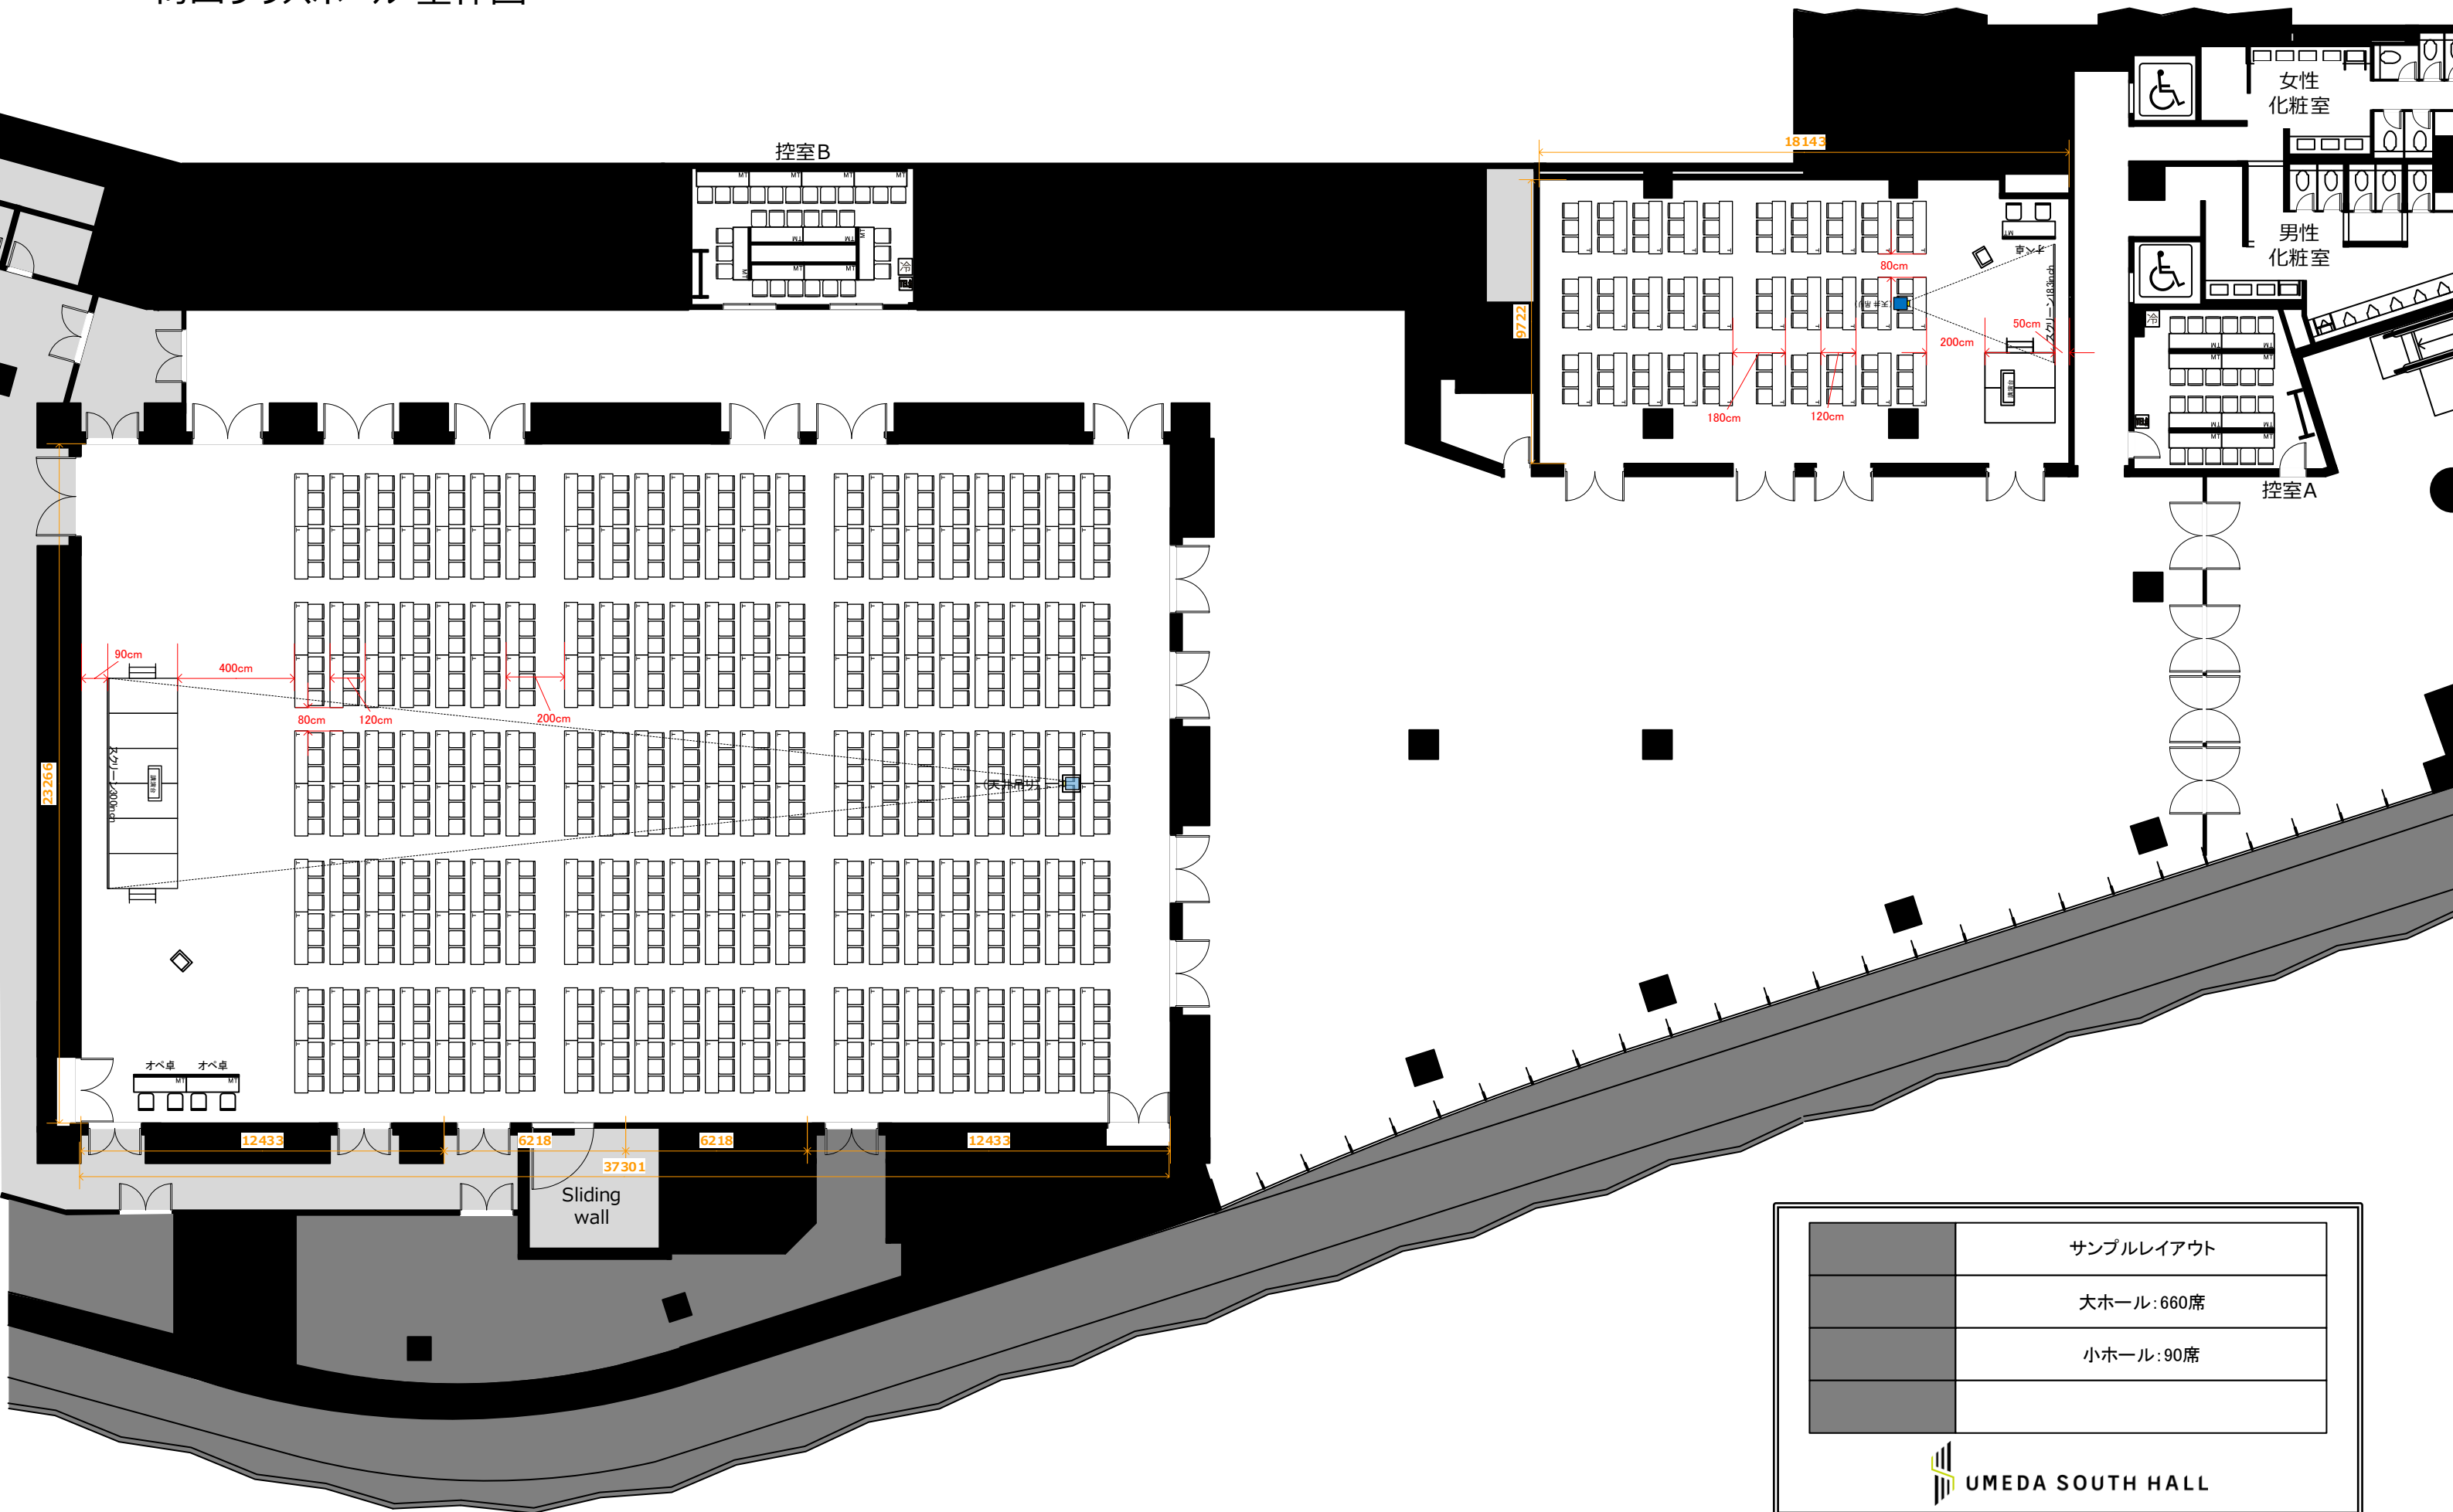

# 梅田サウスホール 全体図

	サンプルレイアウト
	大ホール: 660席
	小ホール: 90席
 <b>UMEDA SOUTH HALL</b>	