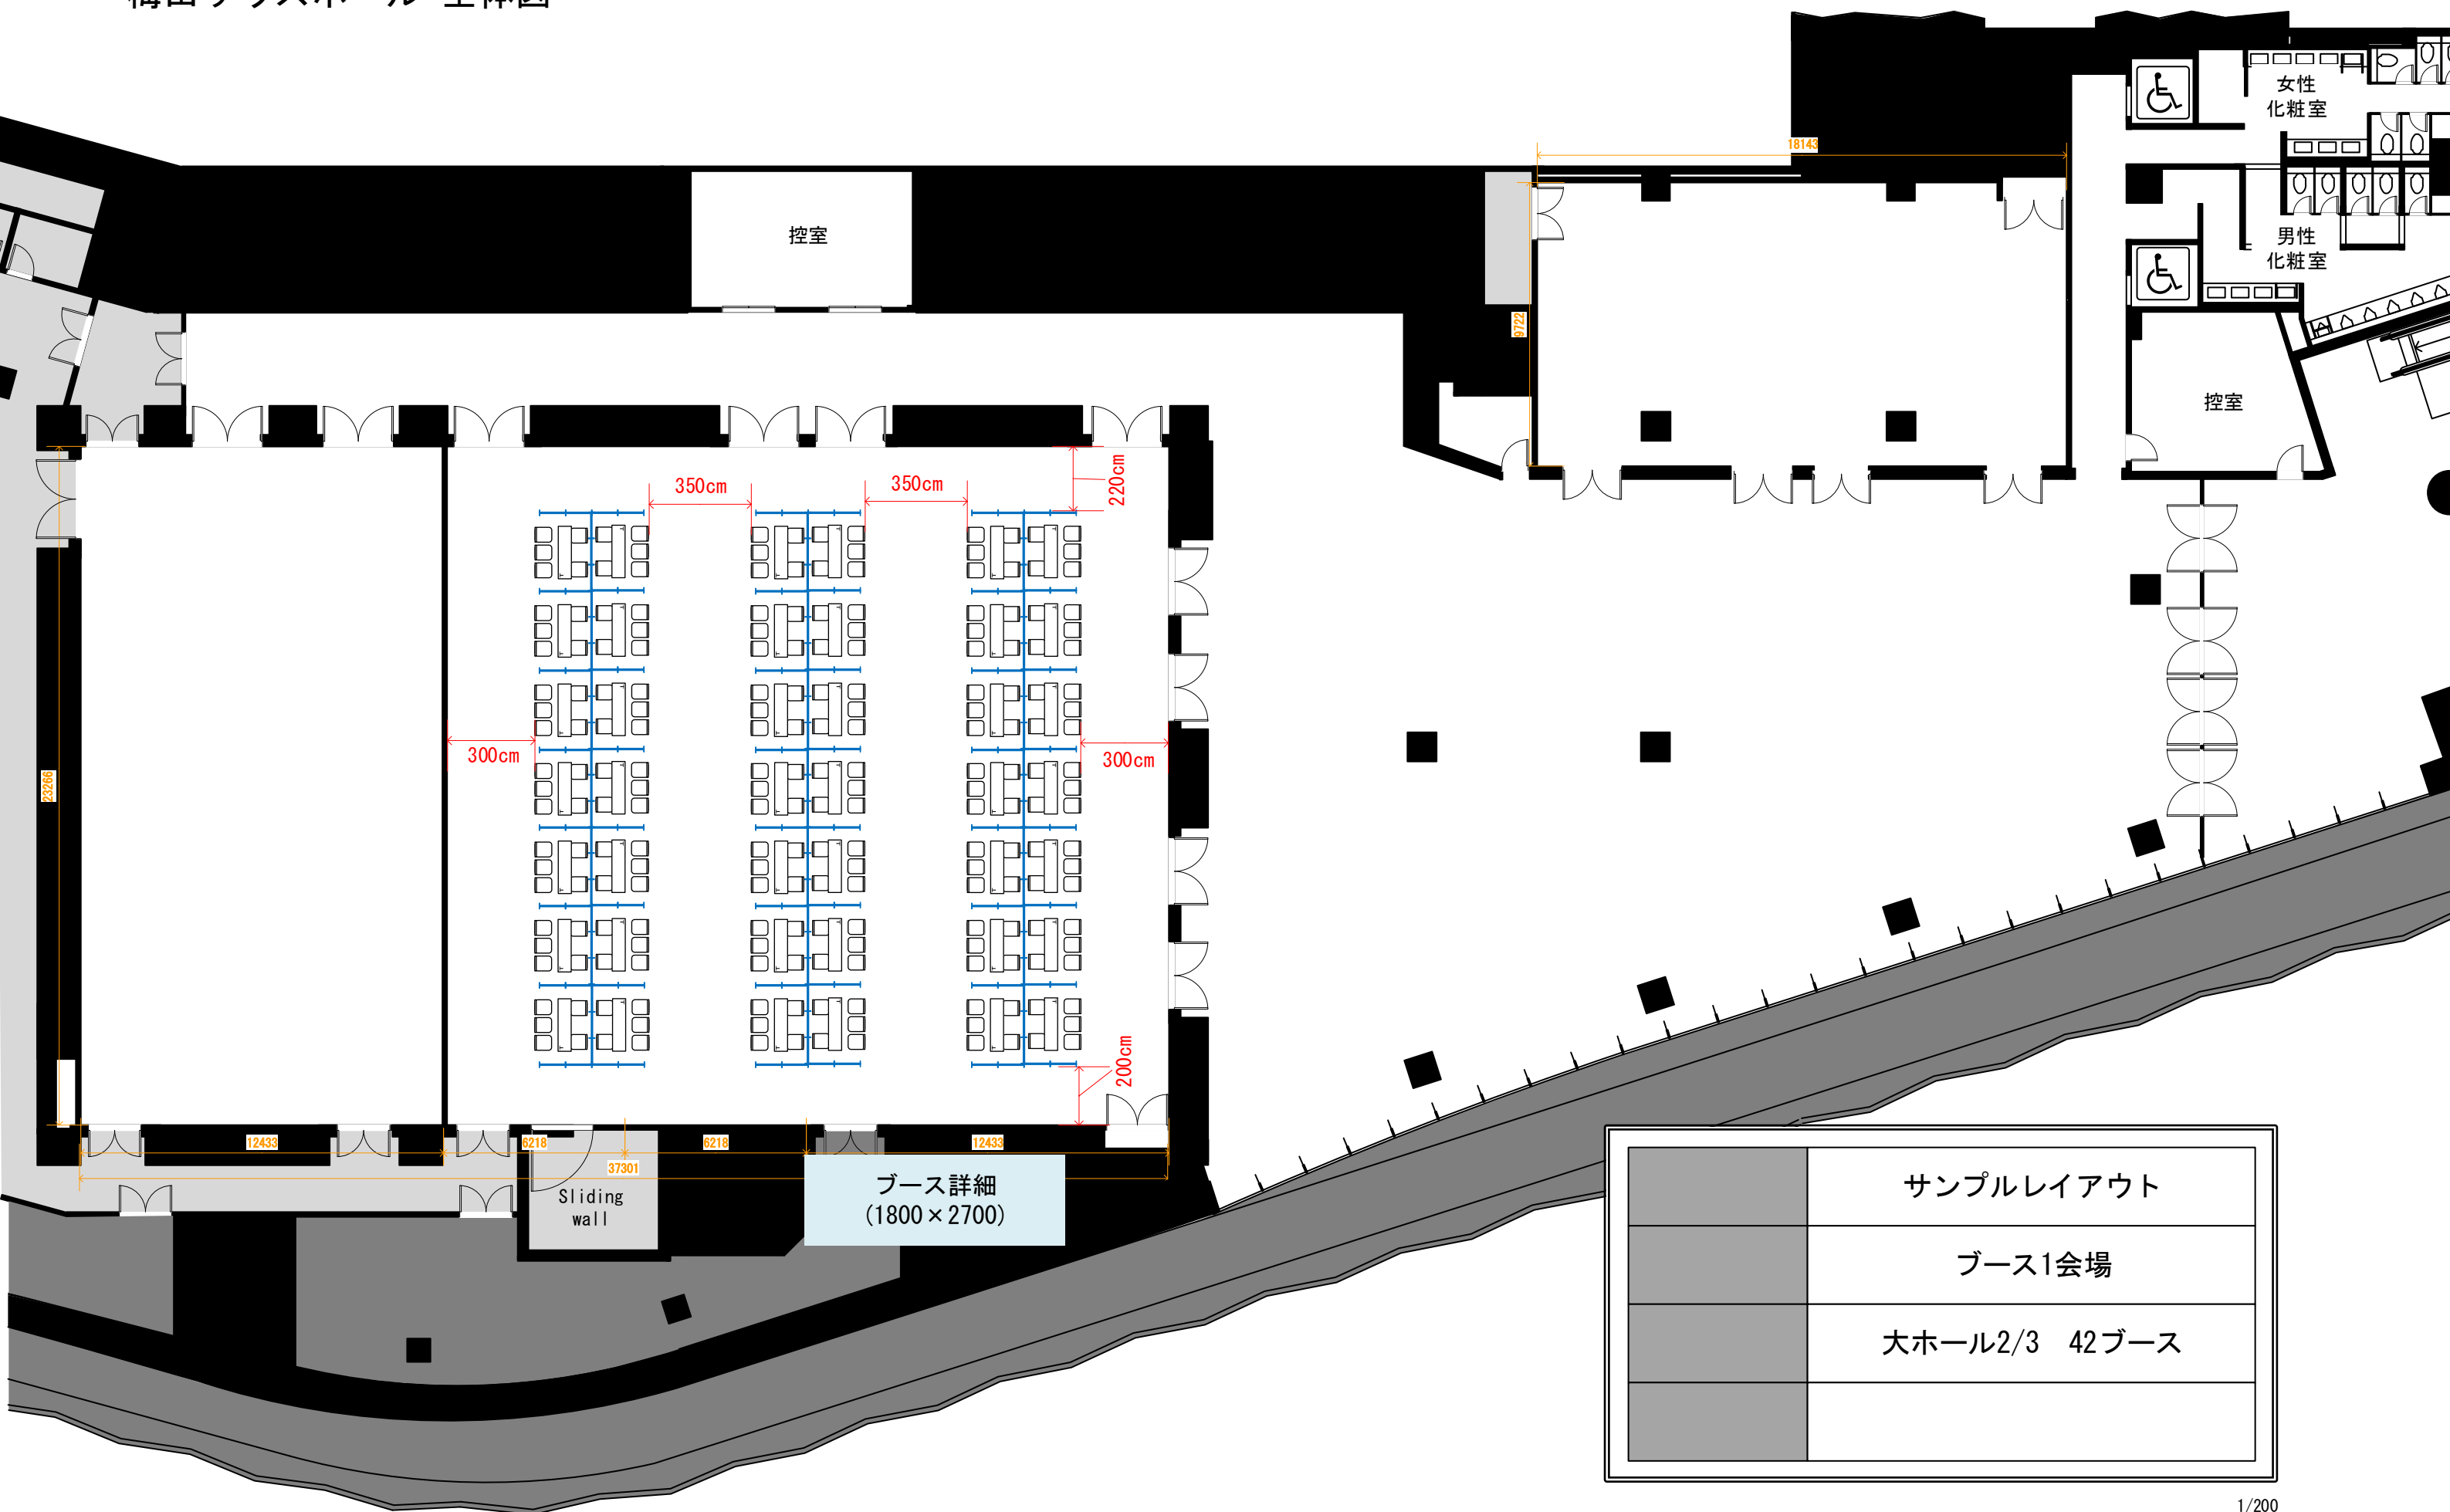

梅田サウスホール 全体図

	サンプルレイアウト
	ブース1会場
	大ホール2/3 42ブース