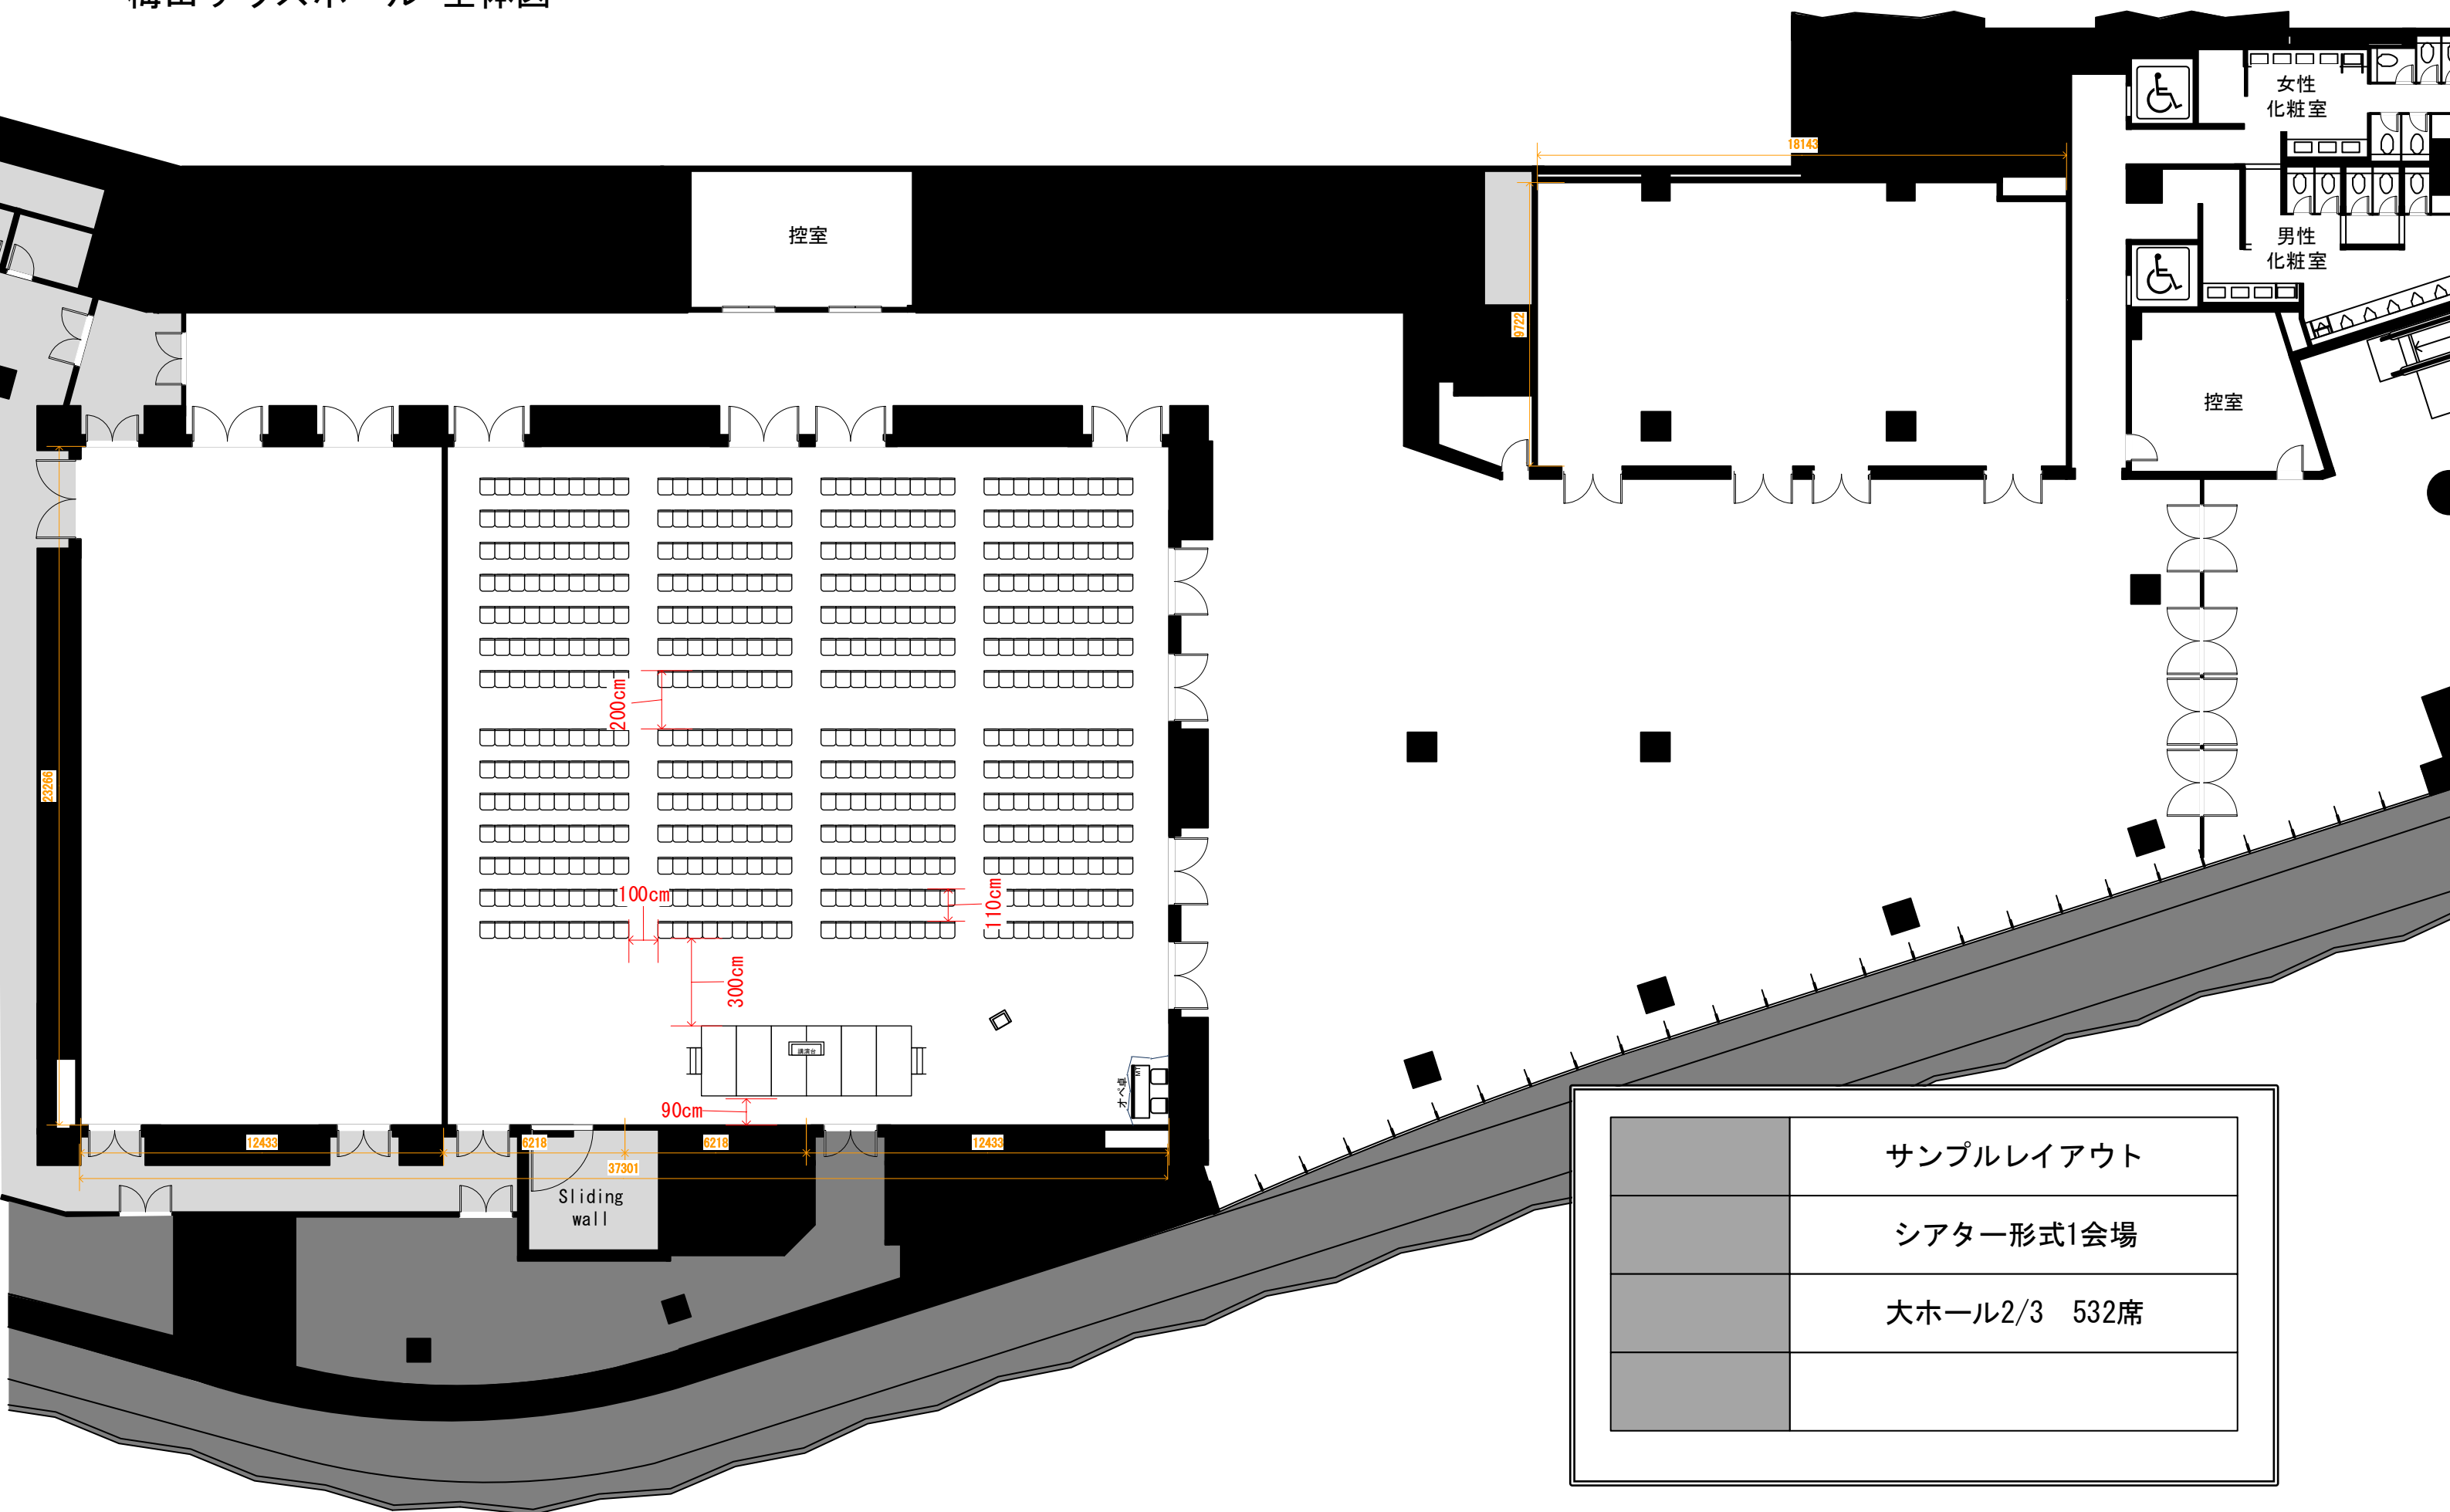

梅田サウスホール 全体図

	サンプルレイアウト
	シアター形式1会場
	大ホール2/3 532席