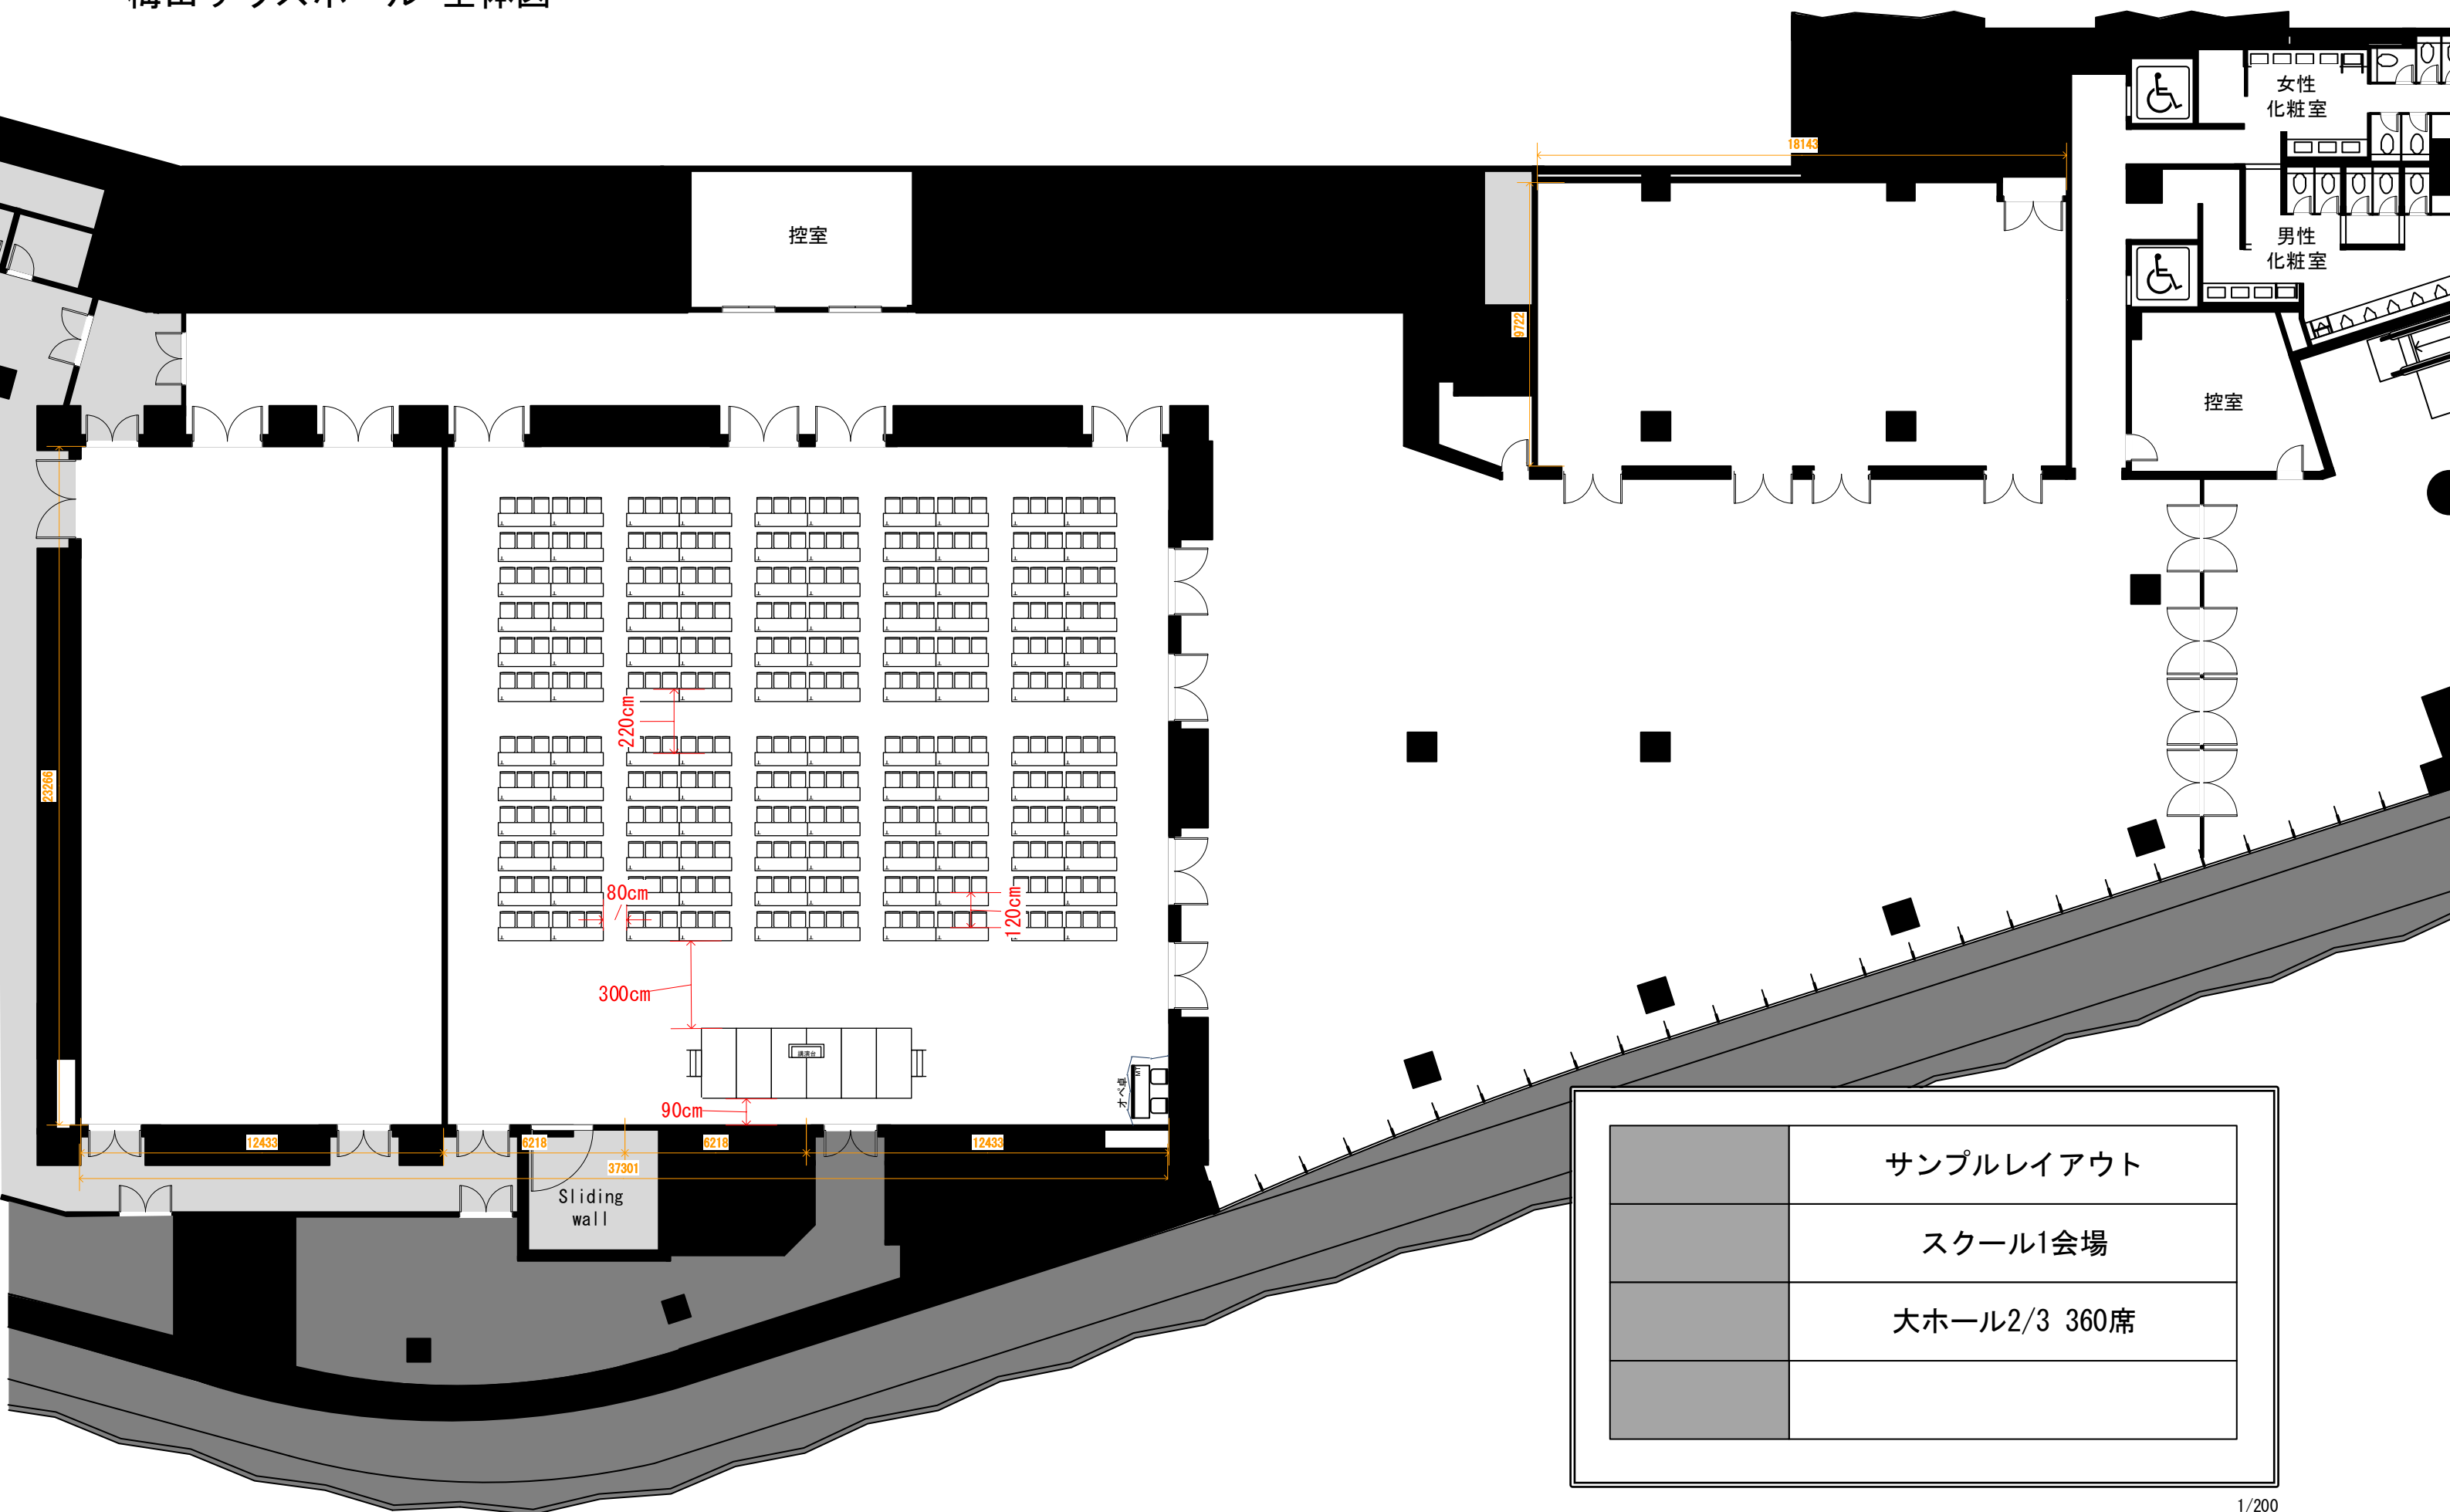

梅田サウスホール 全体図

	サンプルレイアウト
	スクール1会場
	大ホール2/3 360席