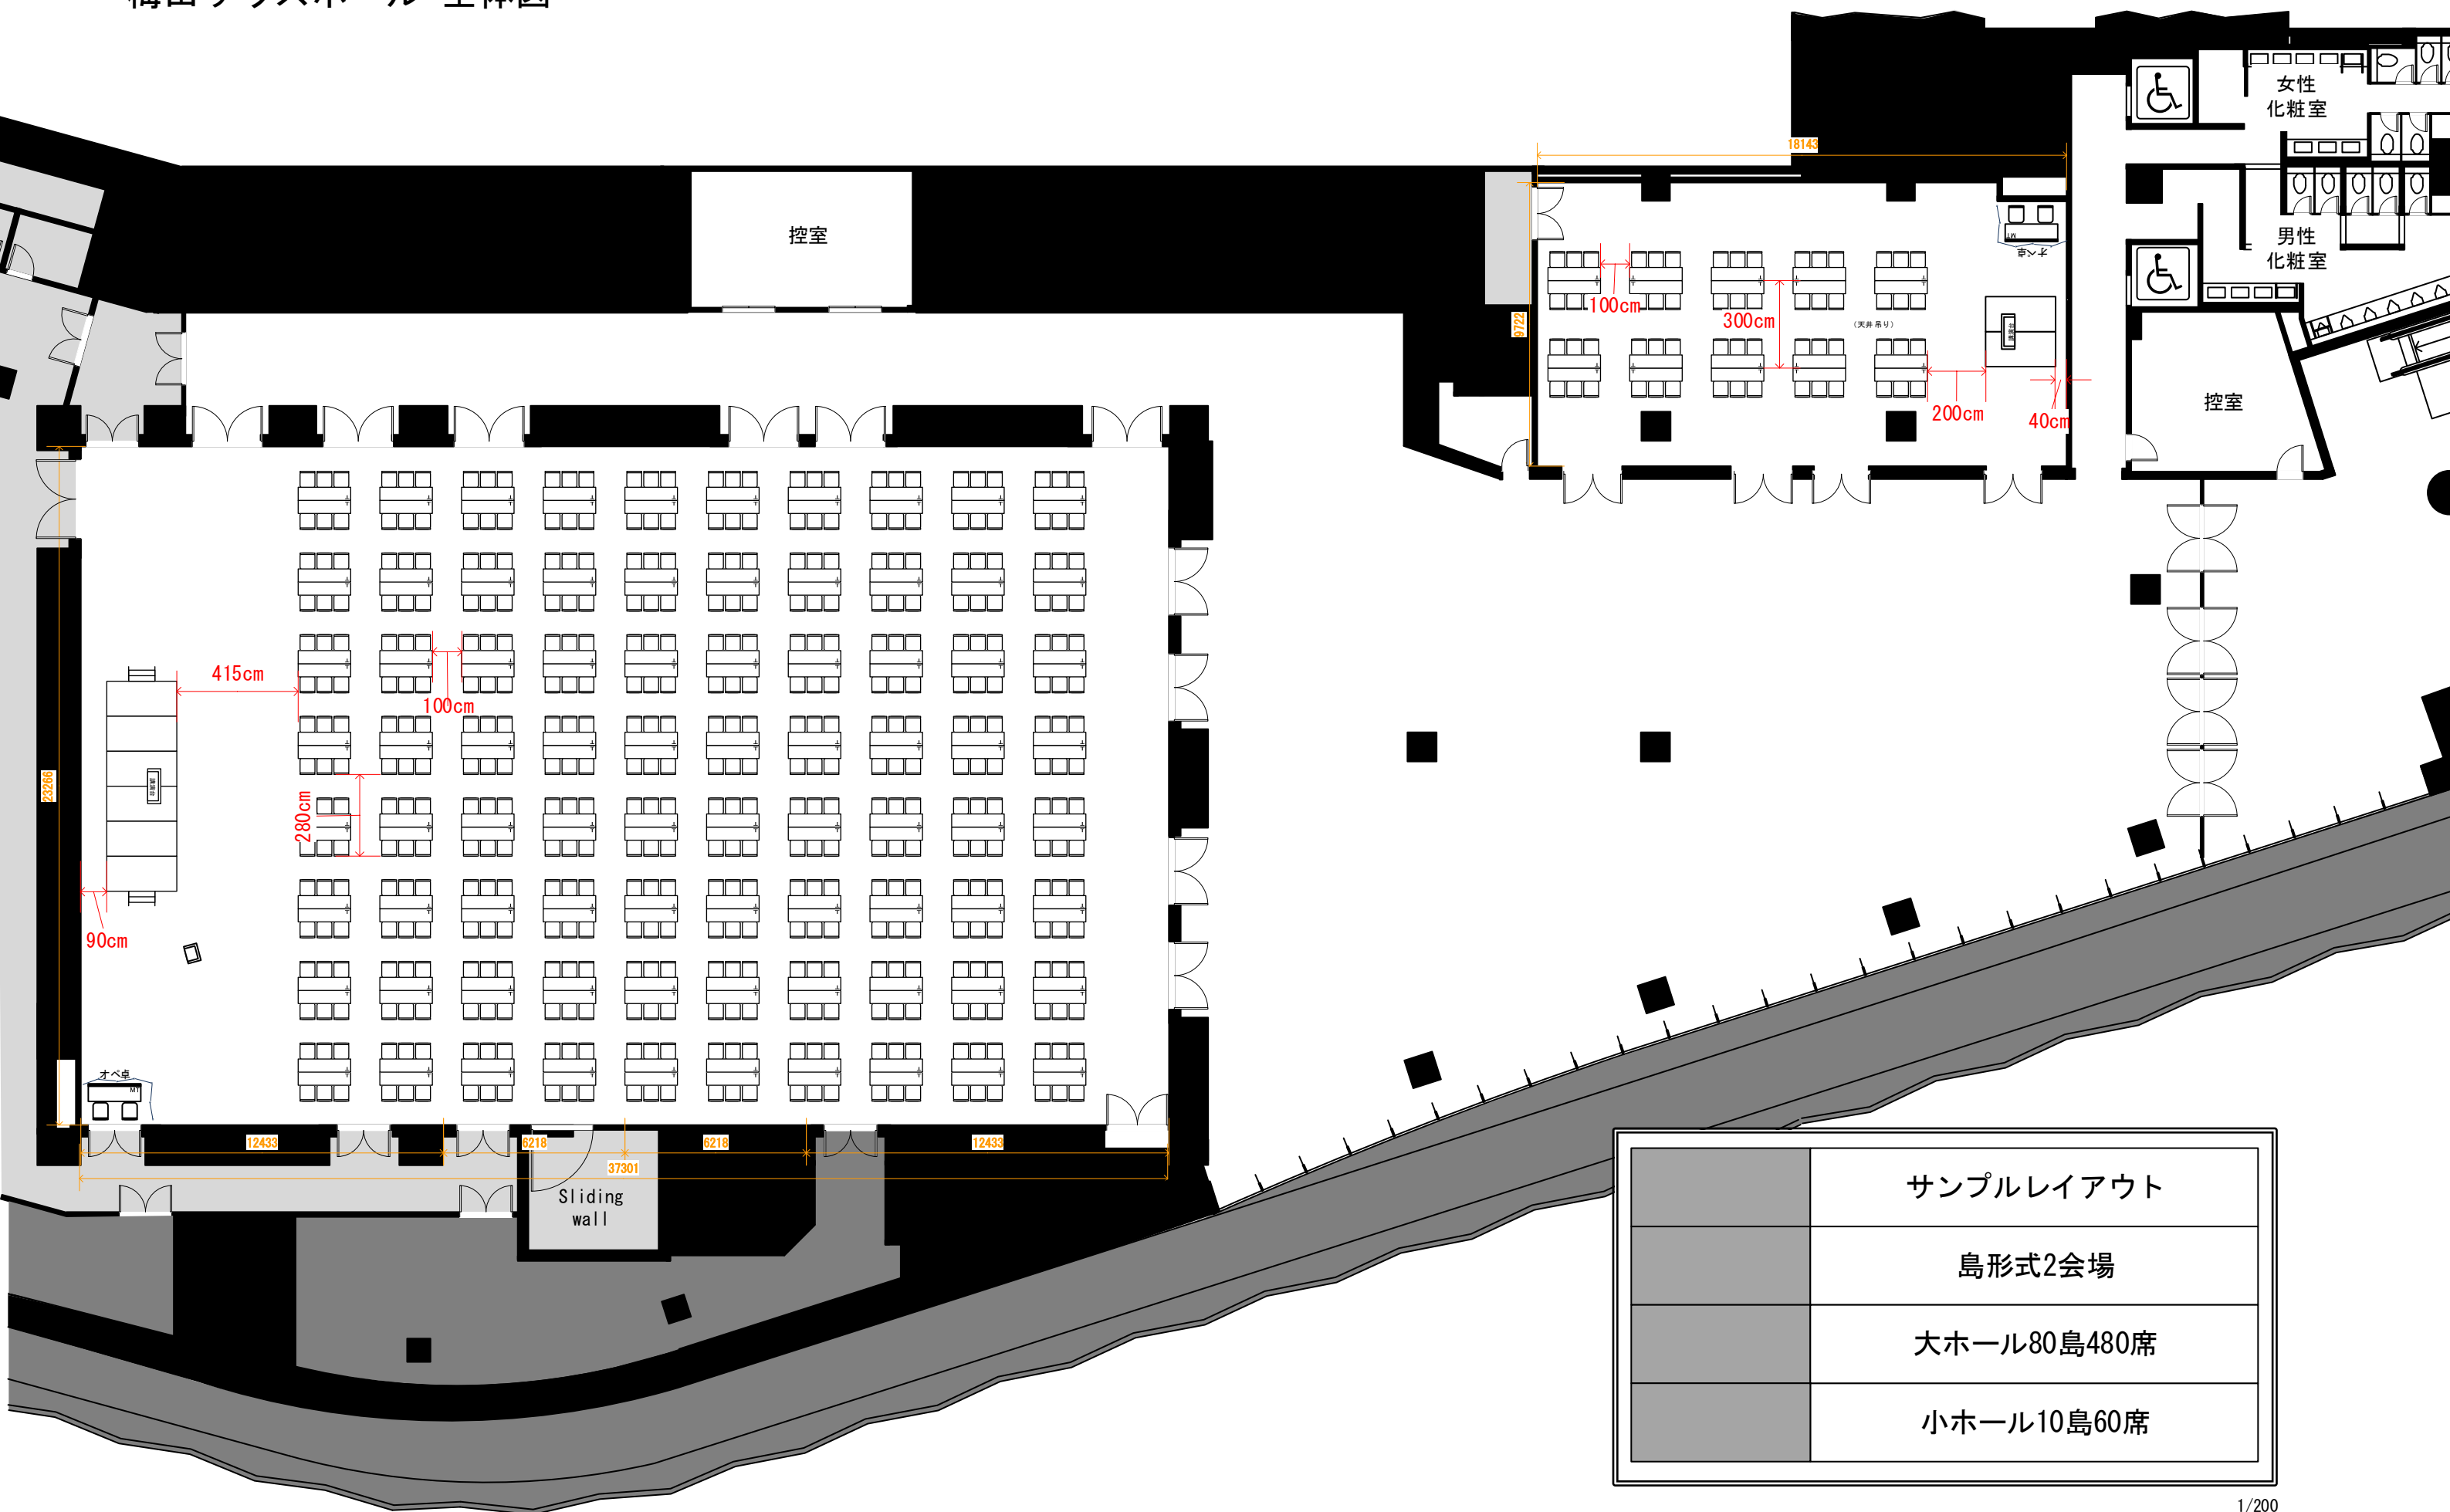

梅田サウスホール 全体図

	サンプルレイアウト
	島形式2会場
	大ホール80島480席
	小ホール10島60席