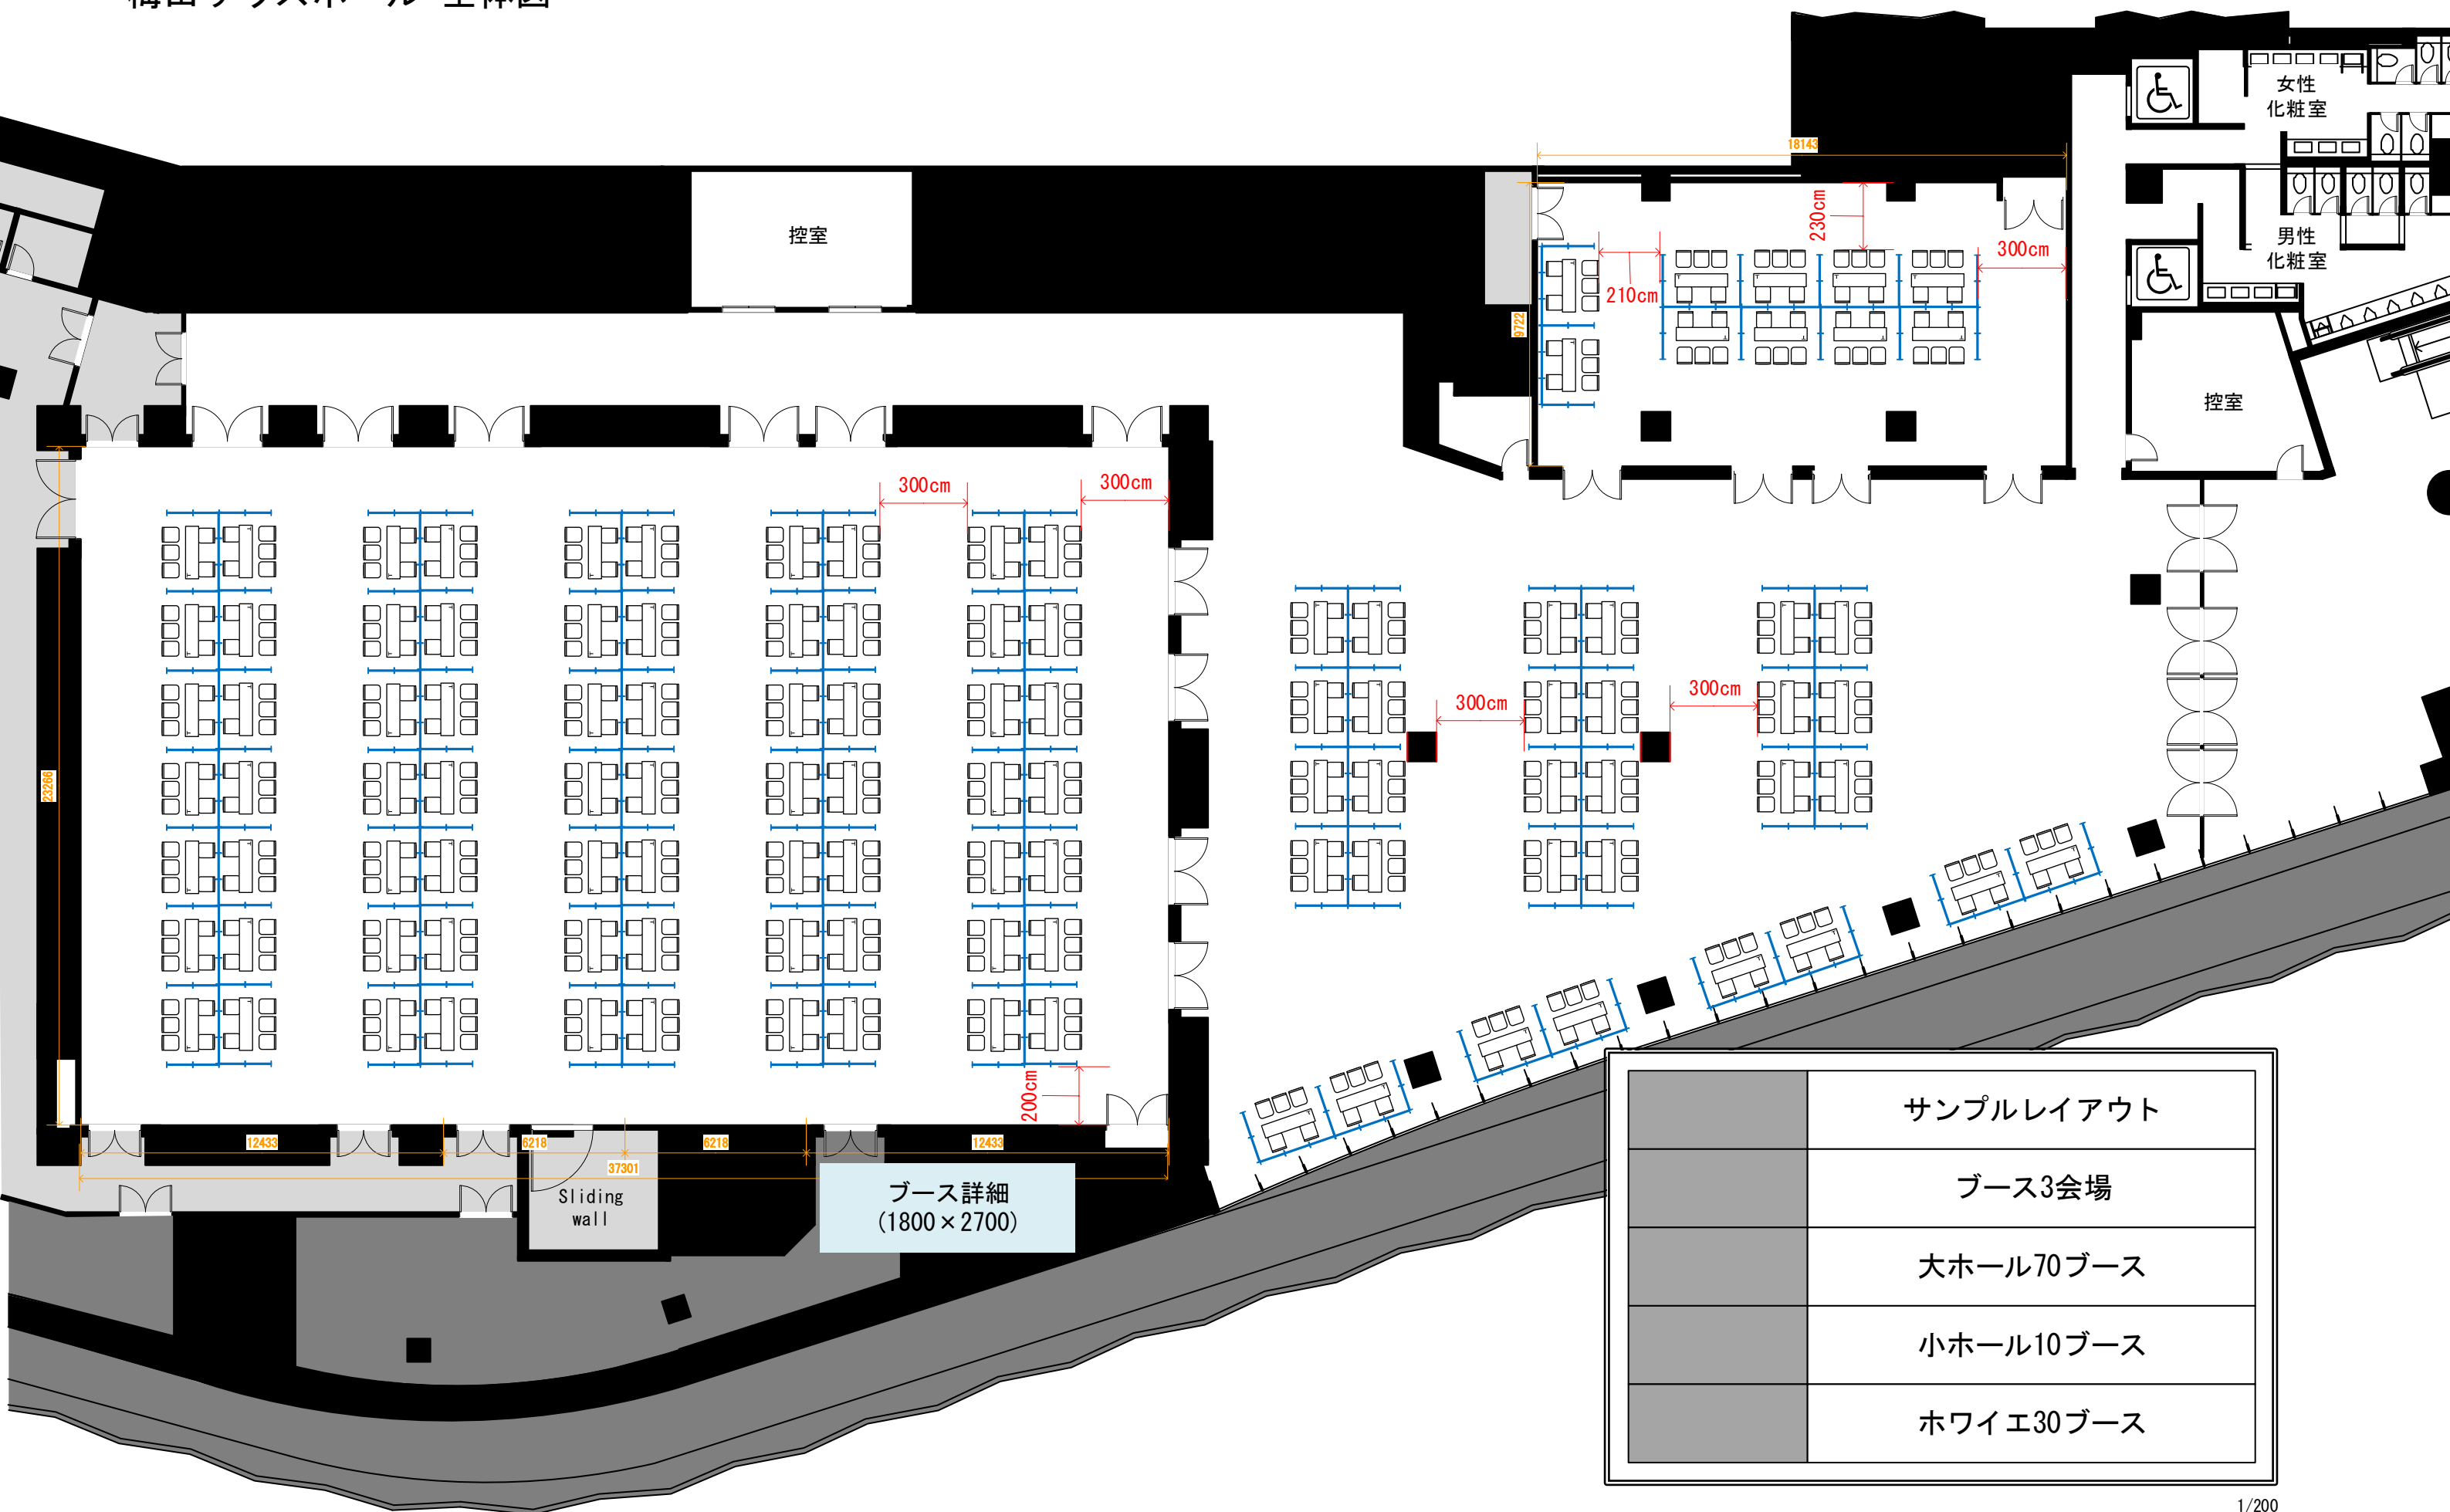

梅田サウスホール 全体図

サンプルレイアウト	
	ブース3会場
	大ホール70ブース
	小ホール10ブース
	ホワイエ30ブース