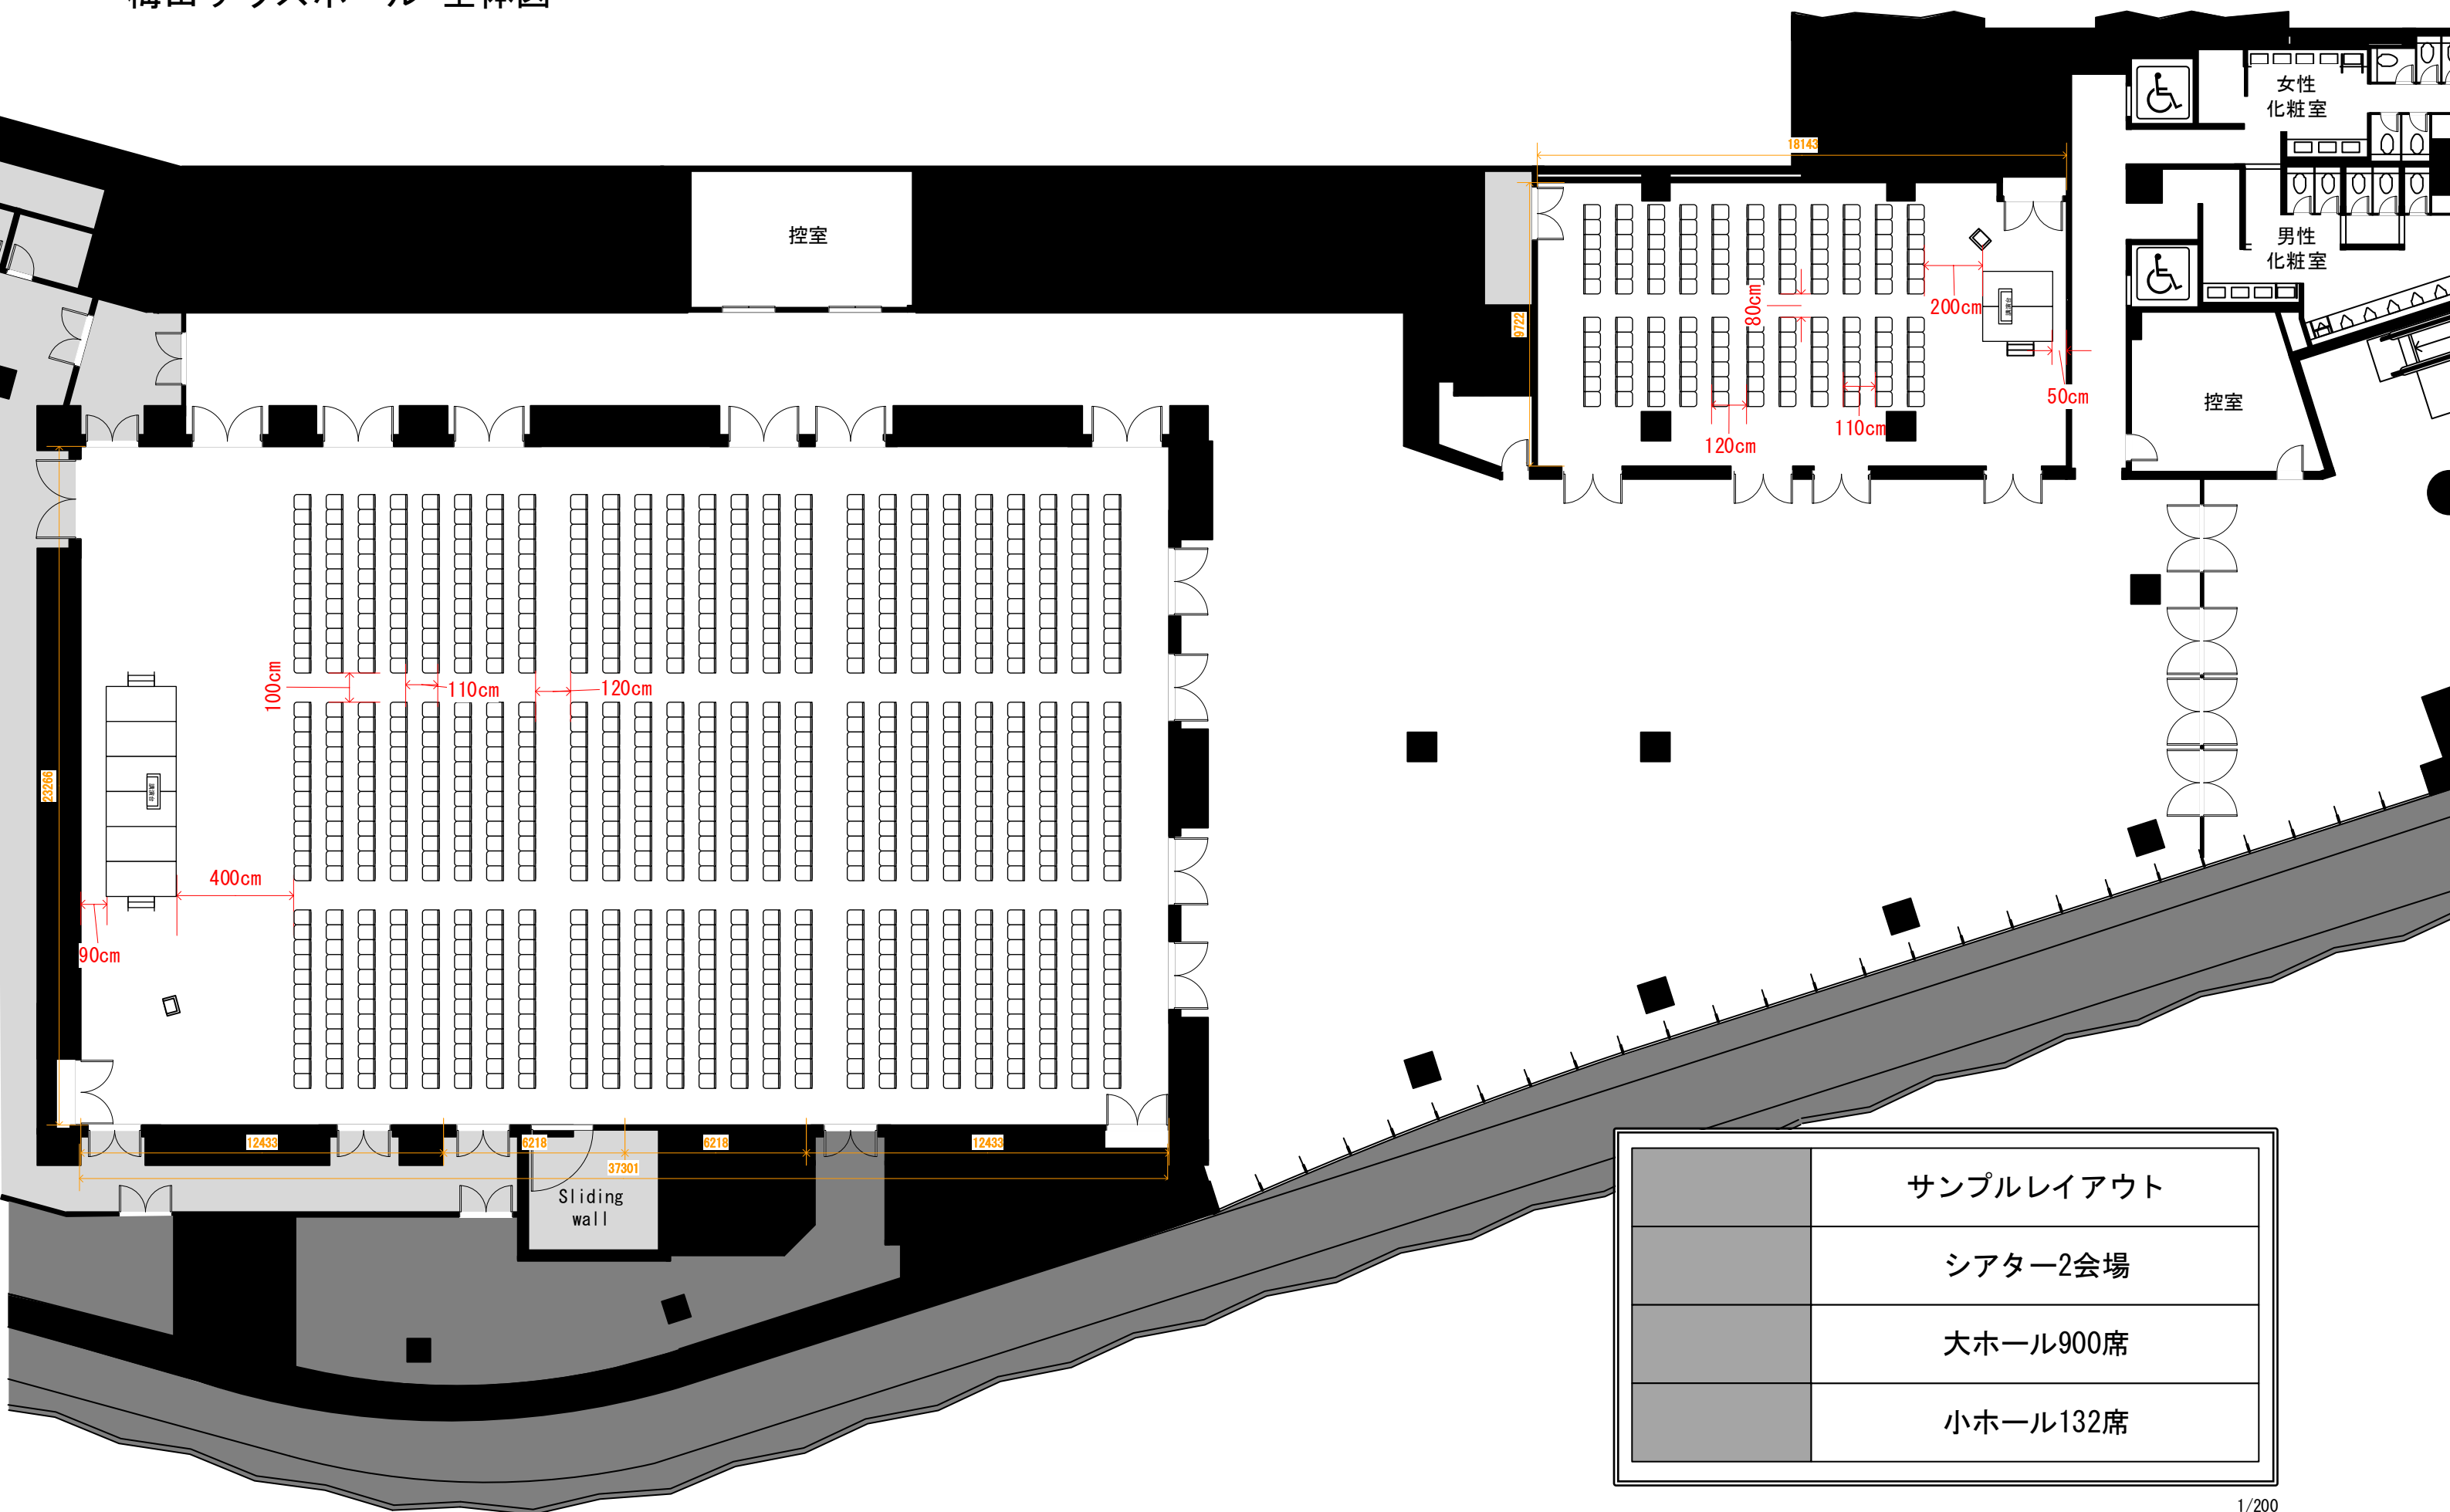

梅田サウスホール 全体図

	サンプルレイアウト
	シアター2会場
	大ホール900席
	小ホール132席