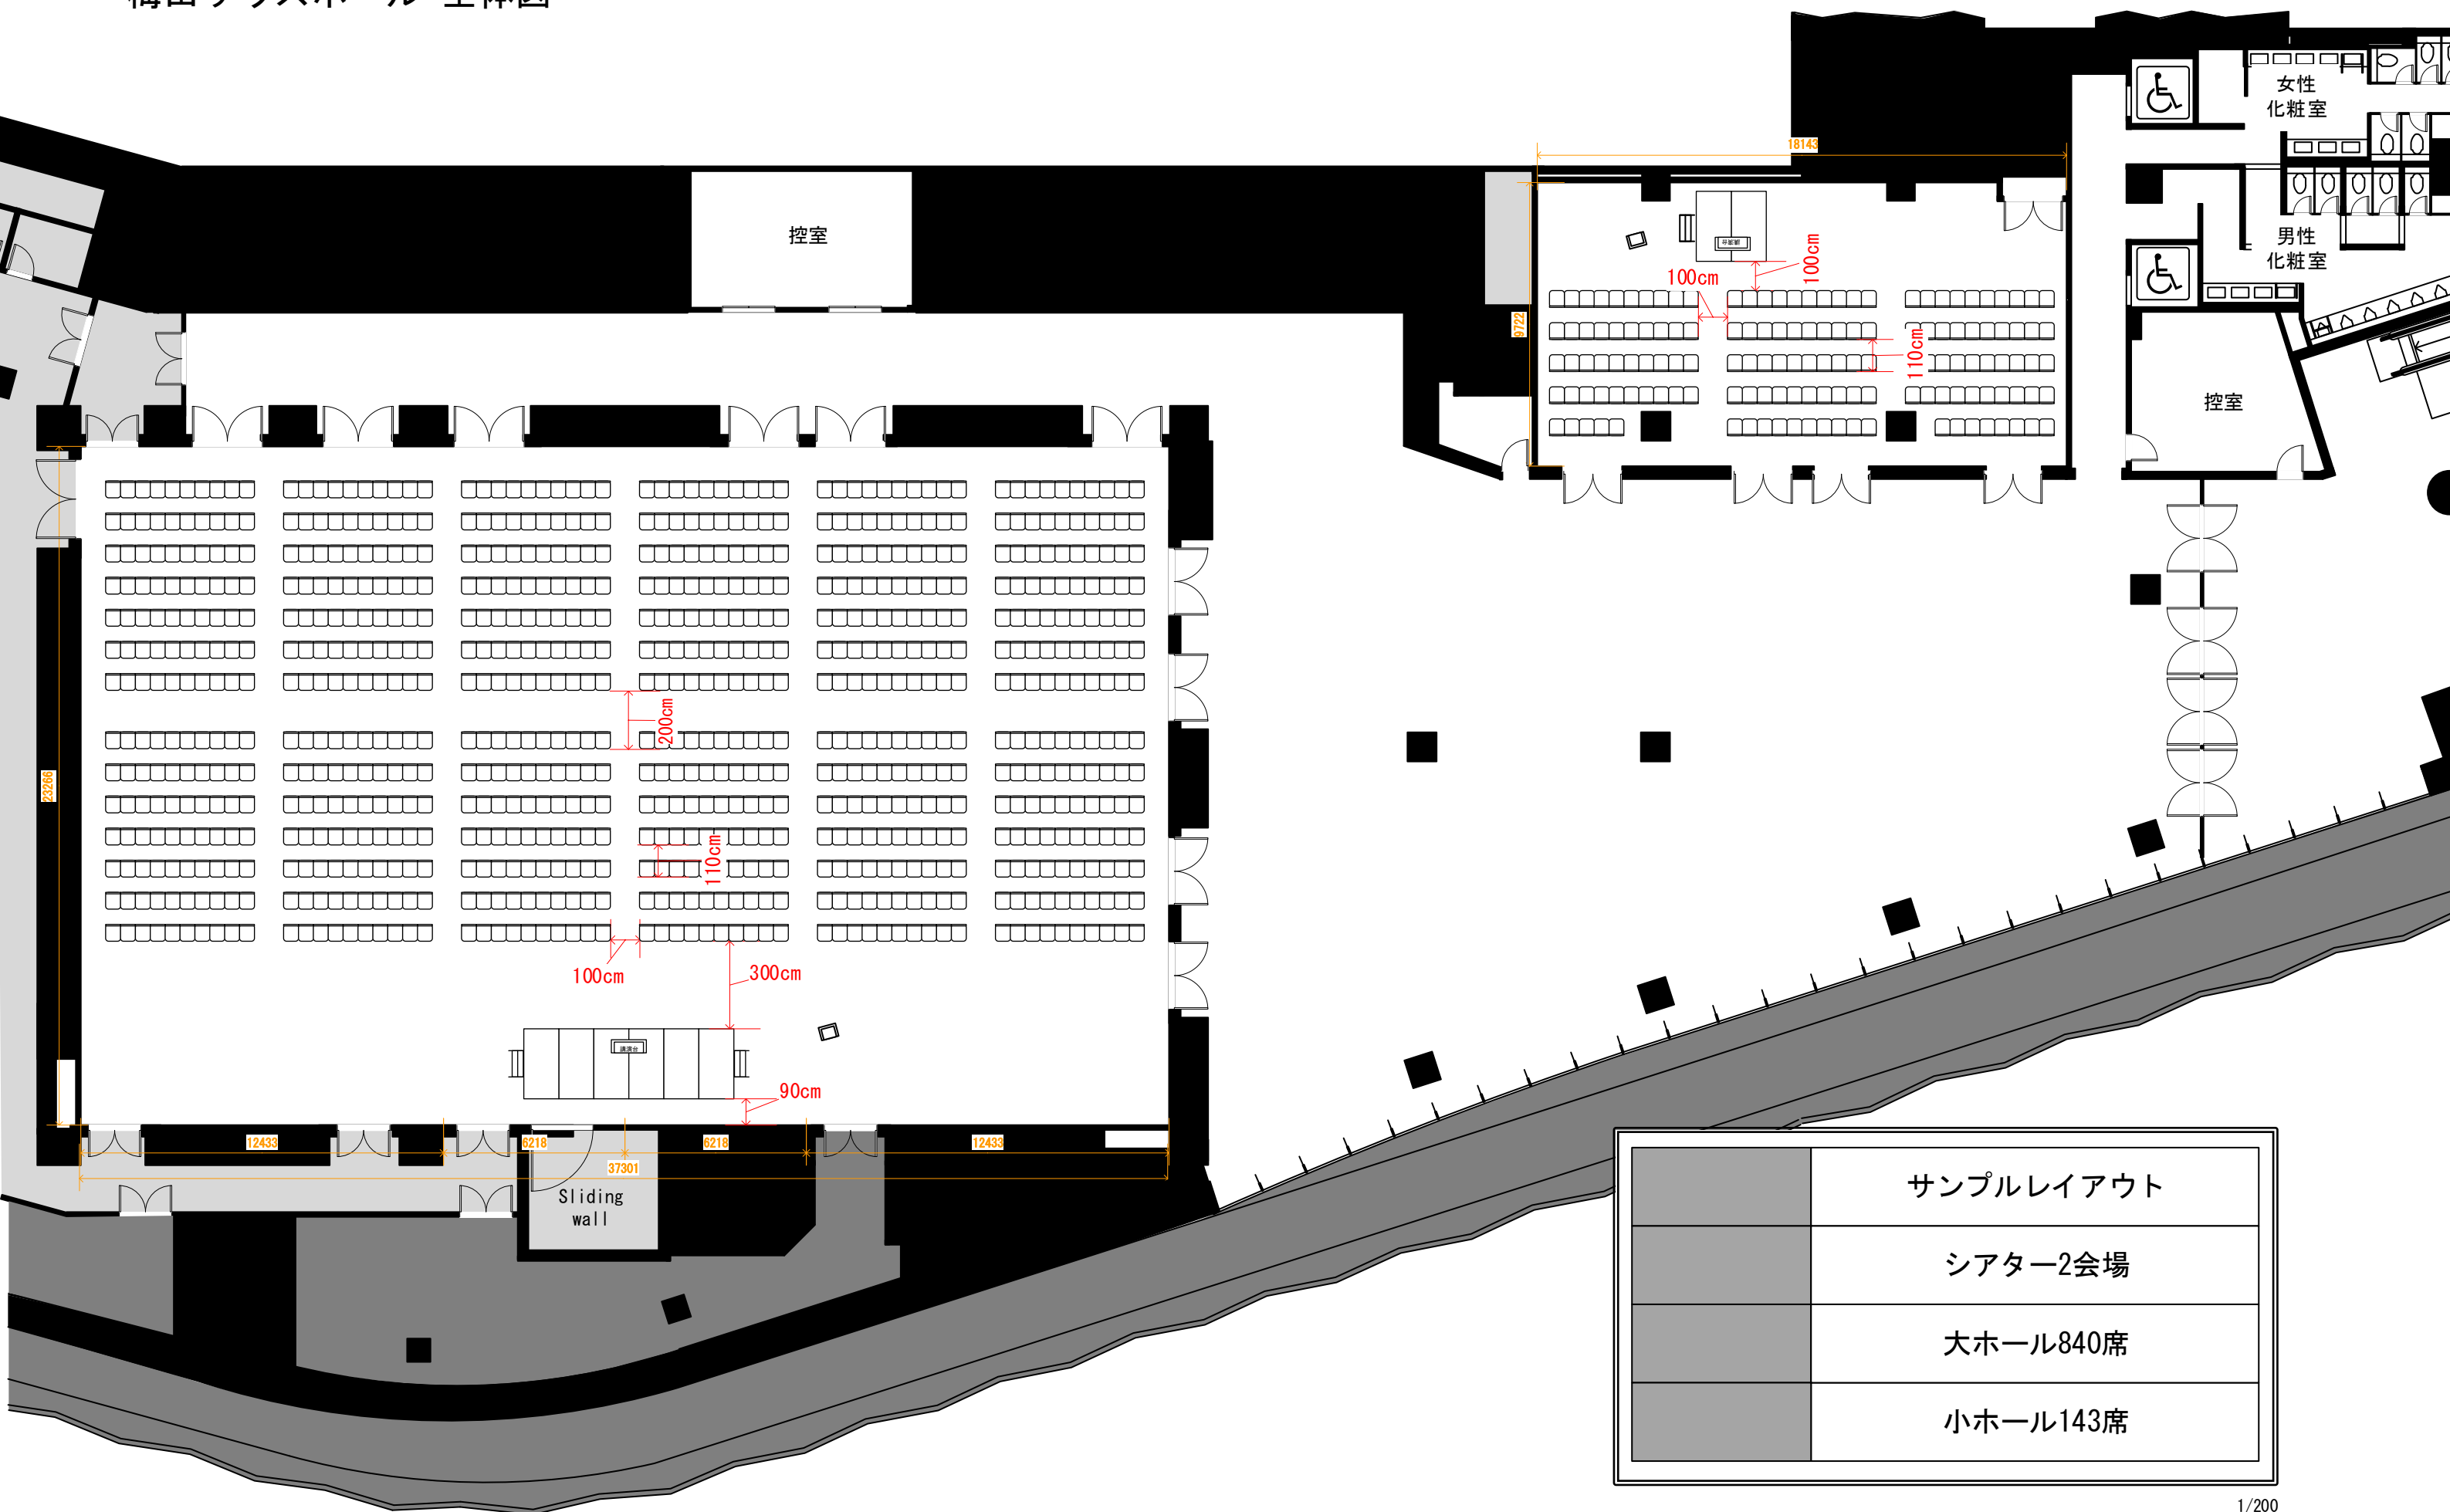

# 梅田サウスホール 全体図

	サンプルレイアウト
	シアター2会場
	大ホール840席
	小ホール143席