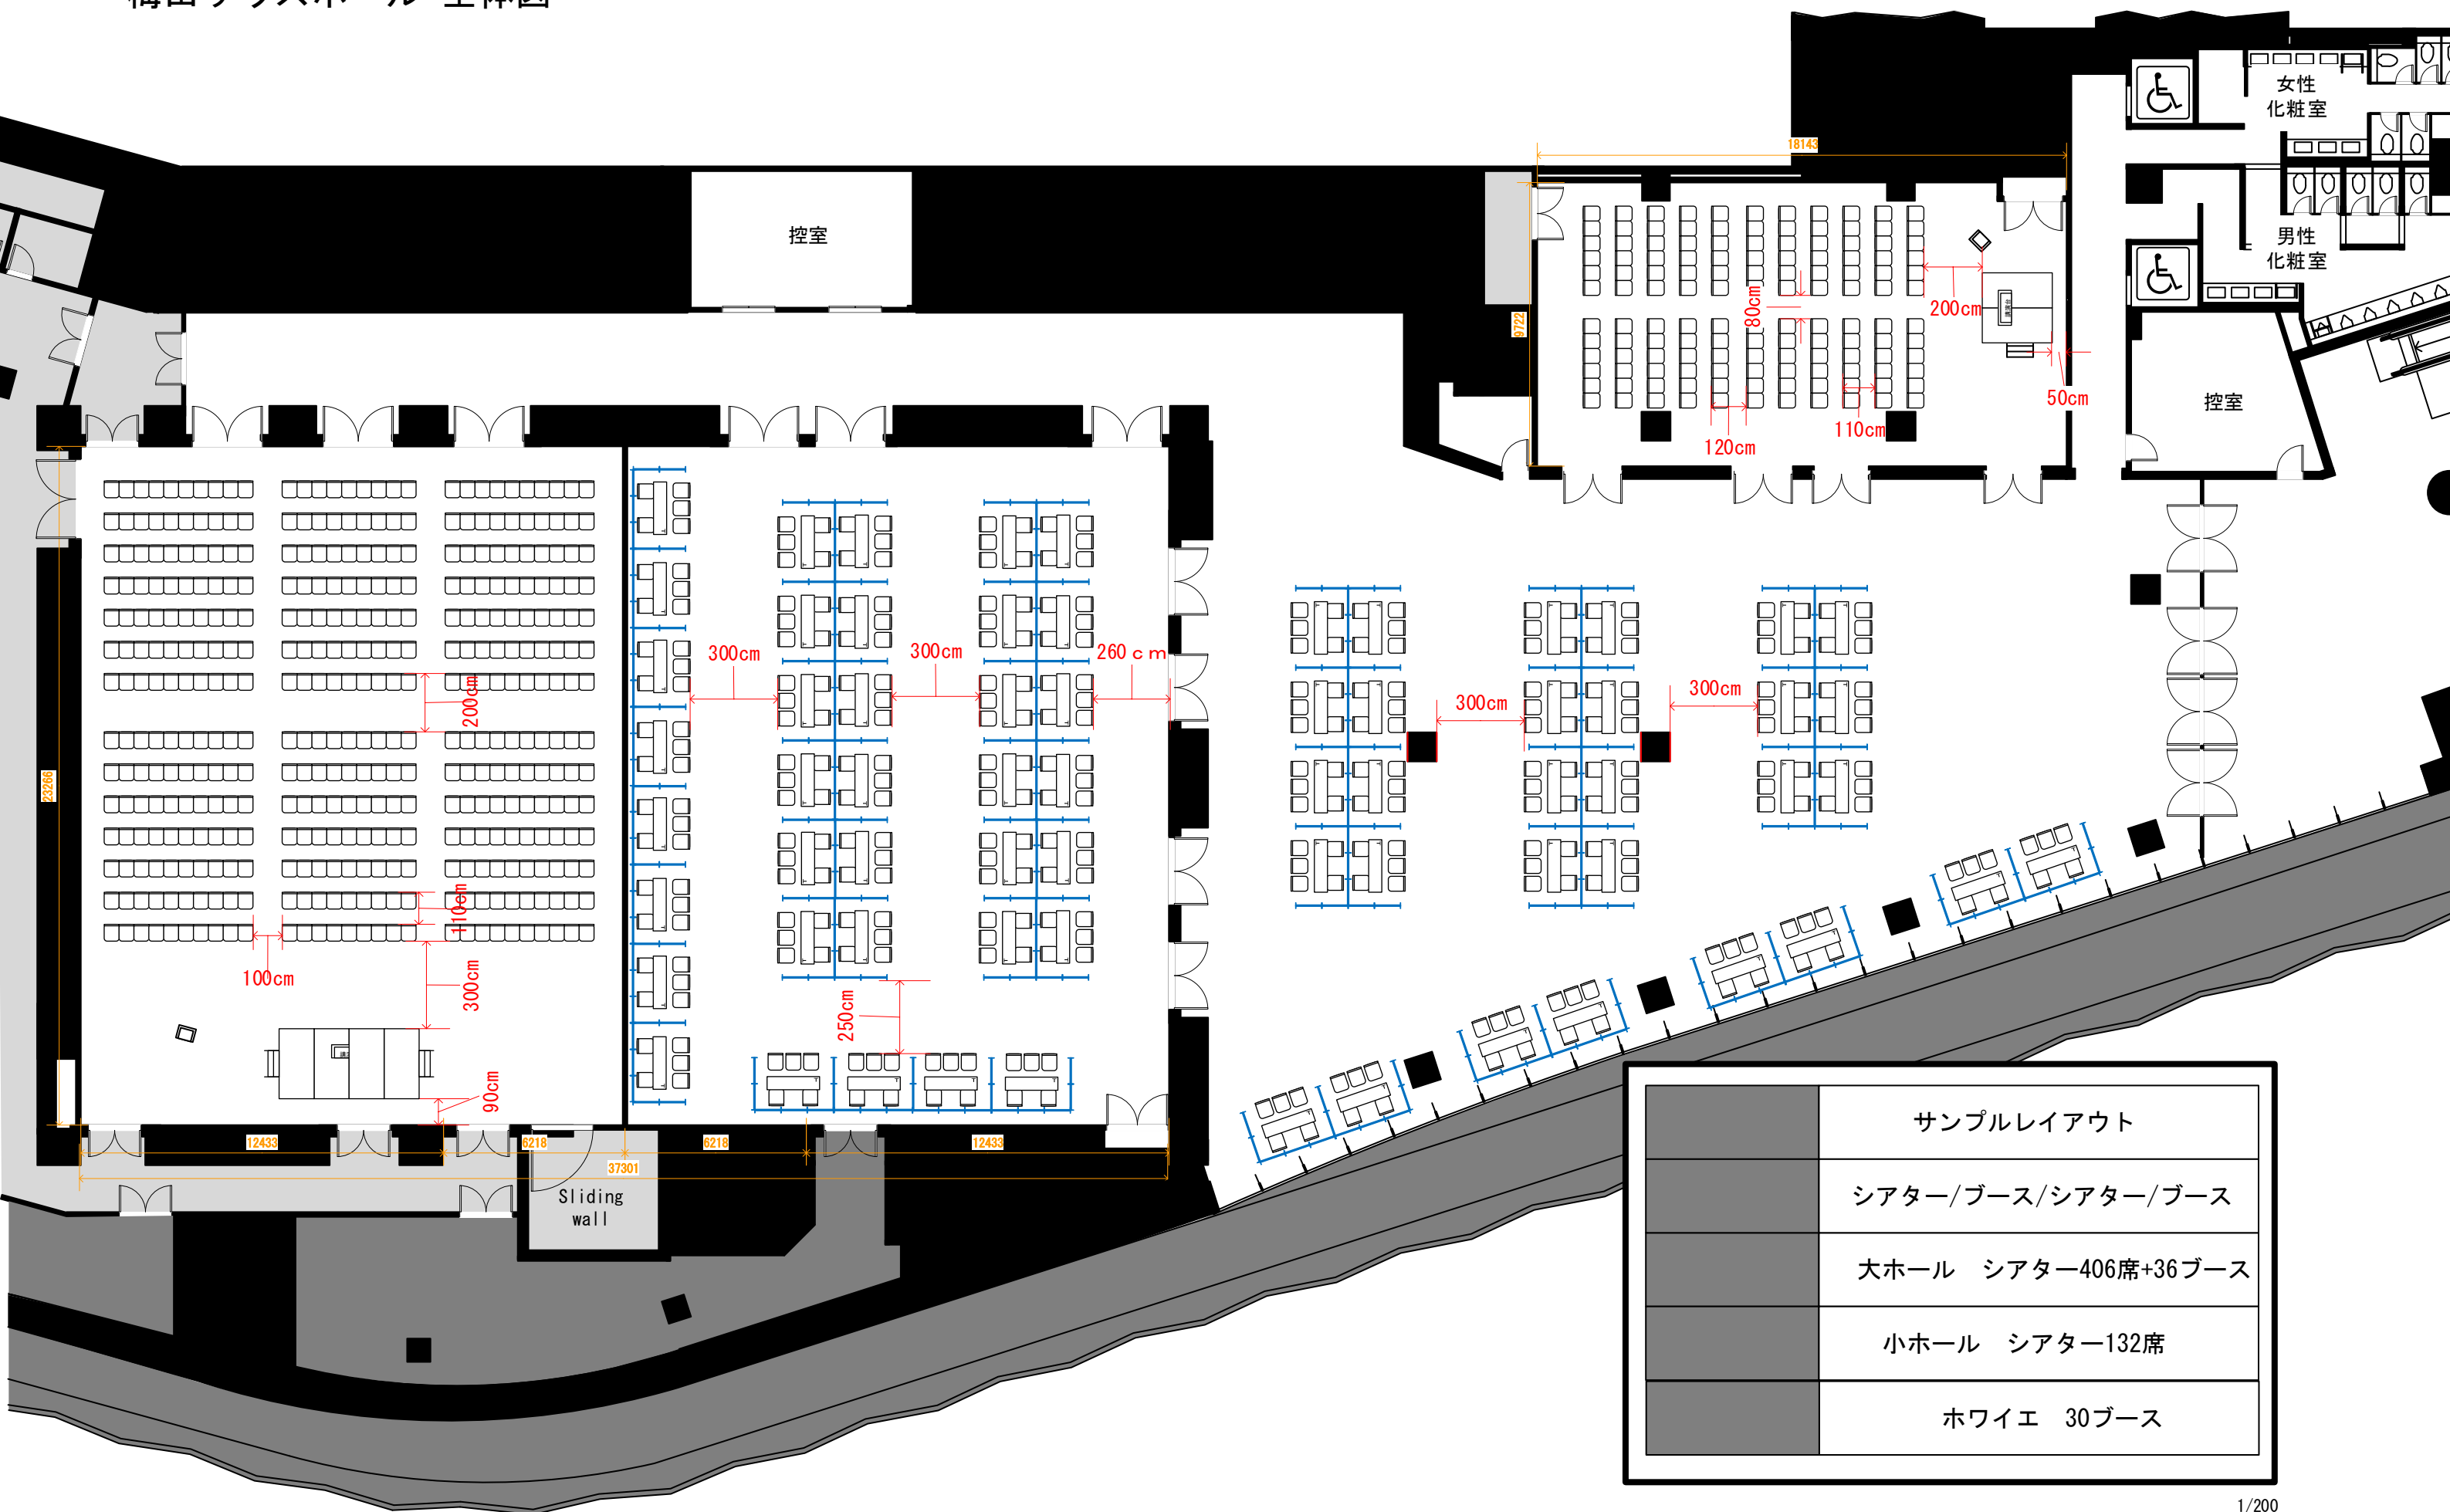

梅田サウスホール 全体図

サンプルレイアウト	
	シアター/ブース/シアター/ブース
	大ホール シアター406席+36ブース
	小ホール シアター132席
	ホワイエ 30ブース