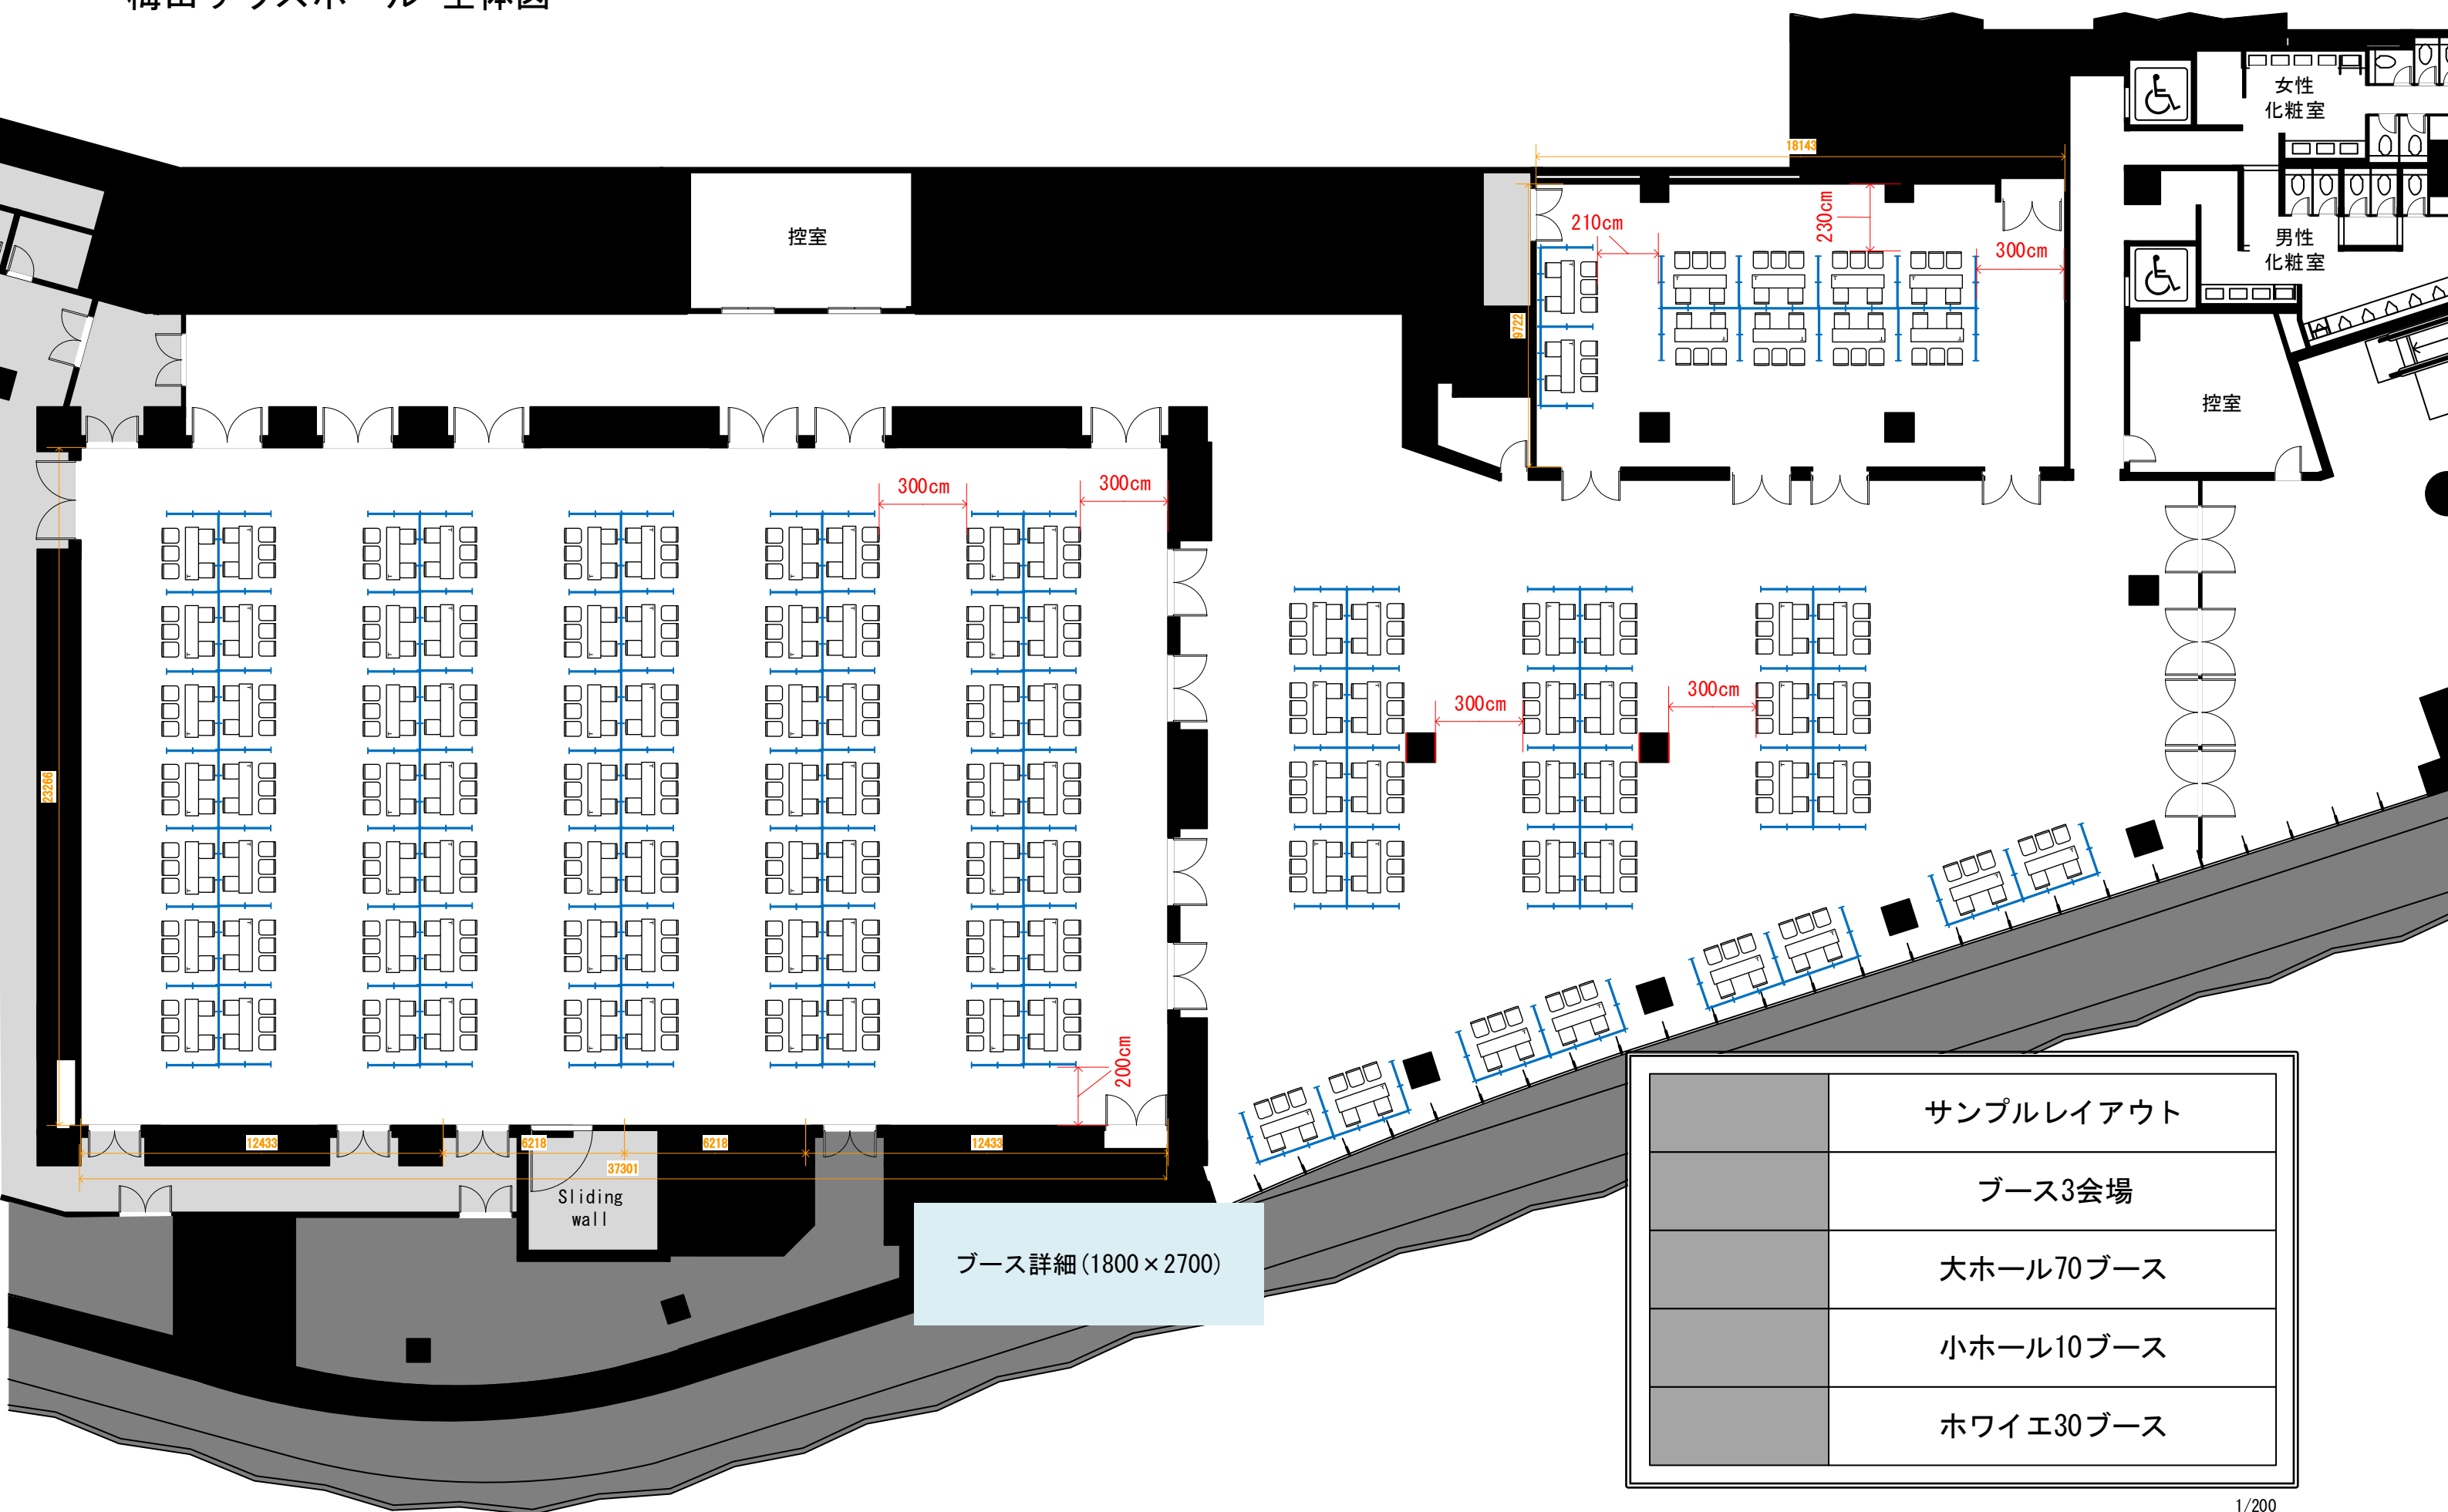

梅田サウスホール 全体図

ブース詳細 (1800 × 2700)

	サンプルレイアウト
	ブース3会場
	大ホール70ブース
	小ホール10ブース
	ホワイエ30ブース