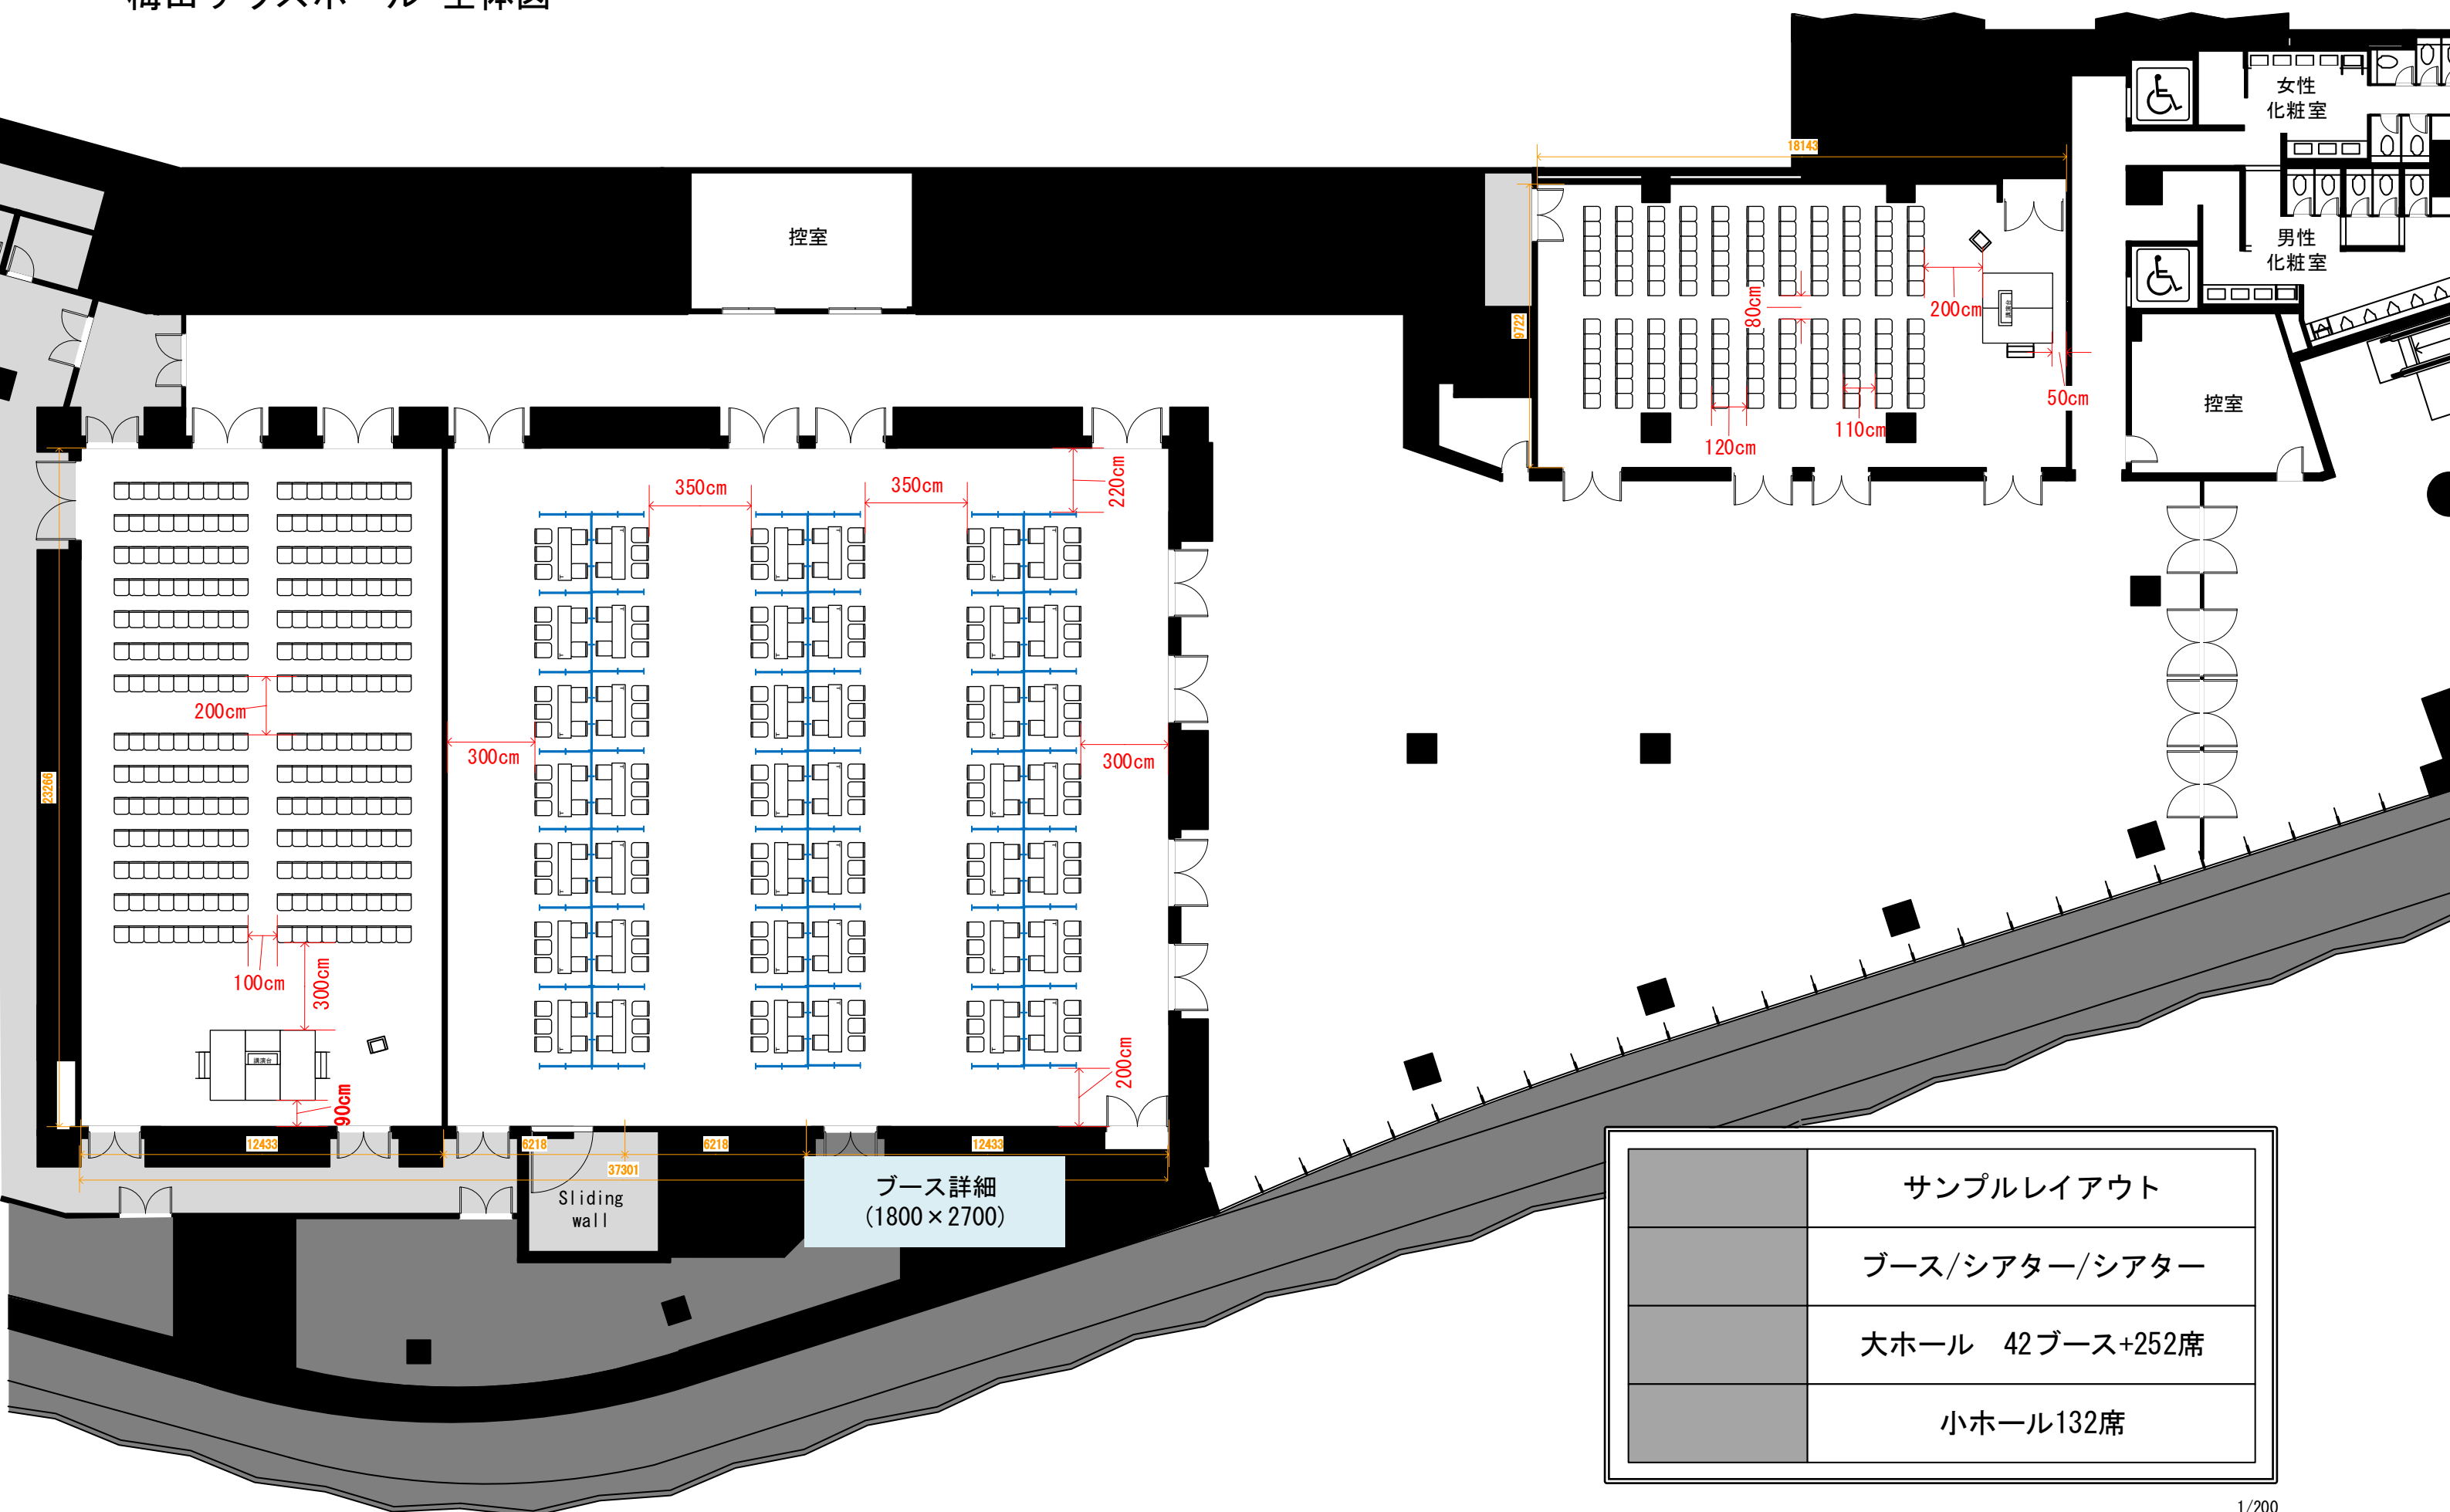

梅田サウスホール 全体図

控室

控室

女性化粧室

男性化粧室

ブース詳細
(1800×2700)

Sliding wall

	サンプルレイアウト
	ブース/シアター/シアター
	大ホール 42ブース+252席
	小ホール132席