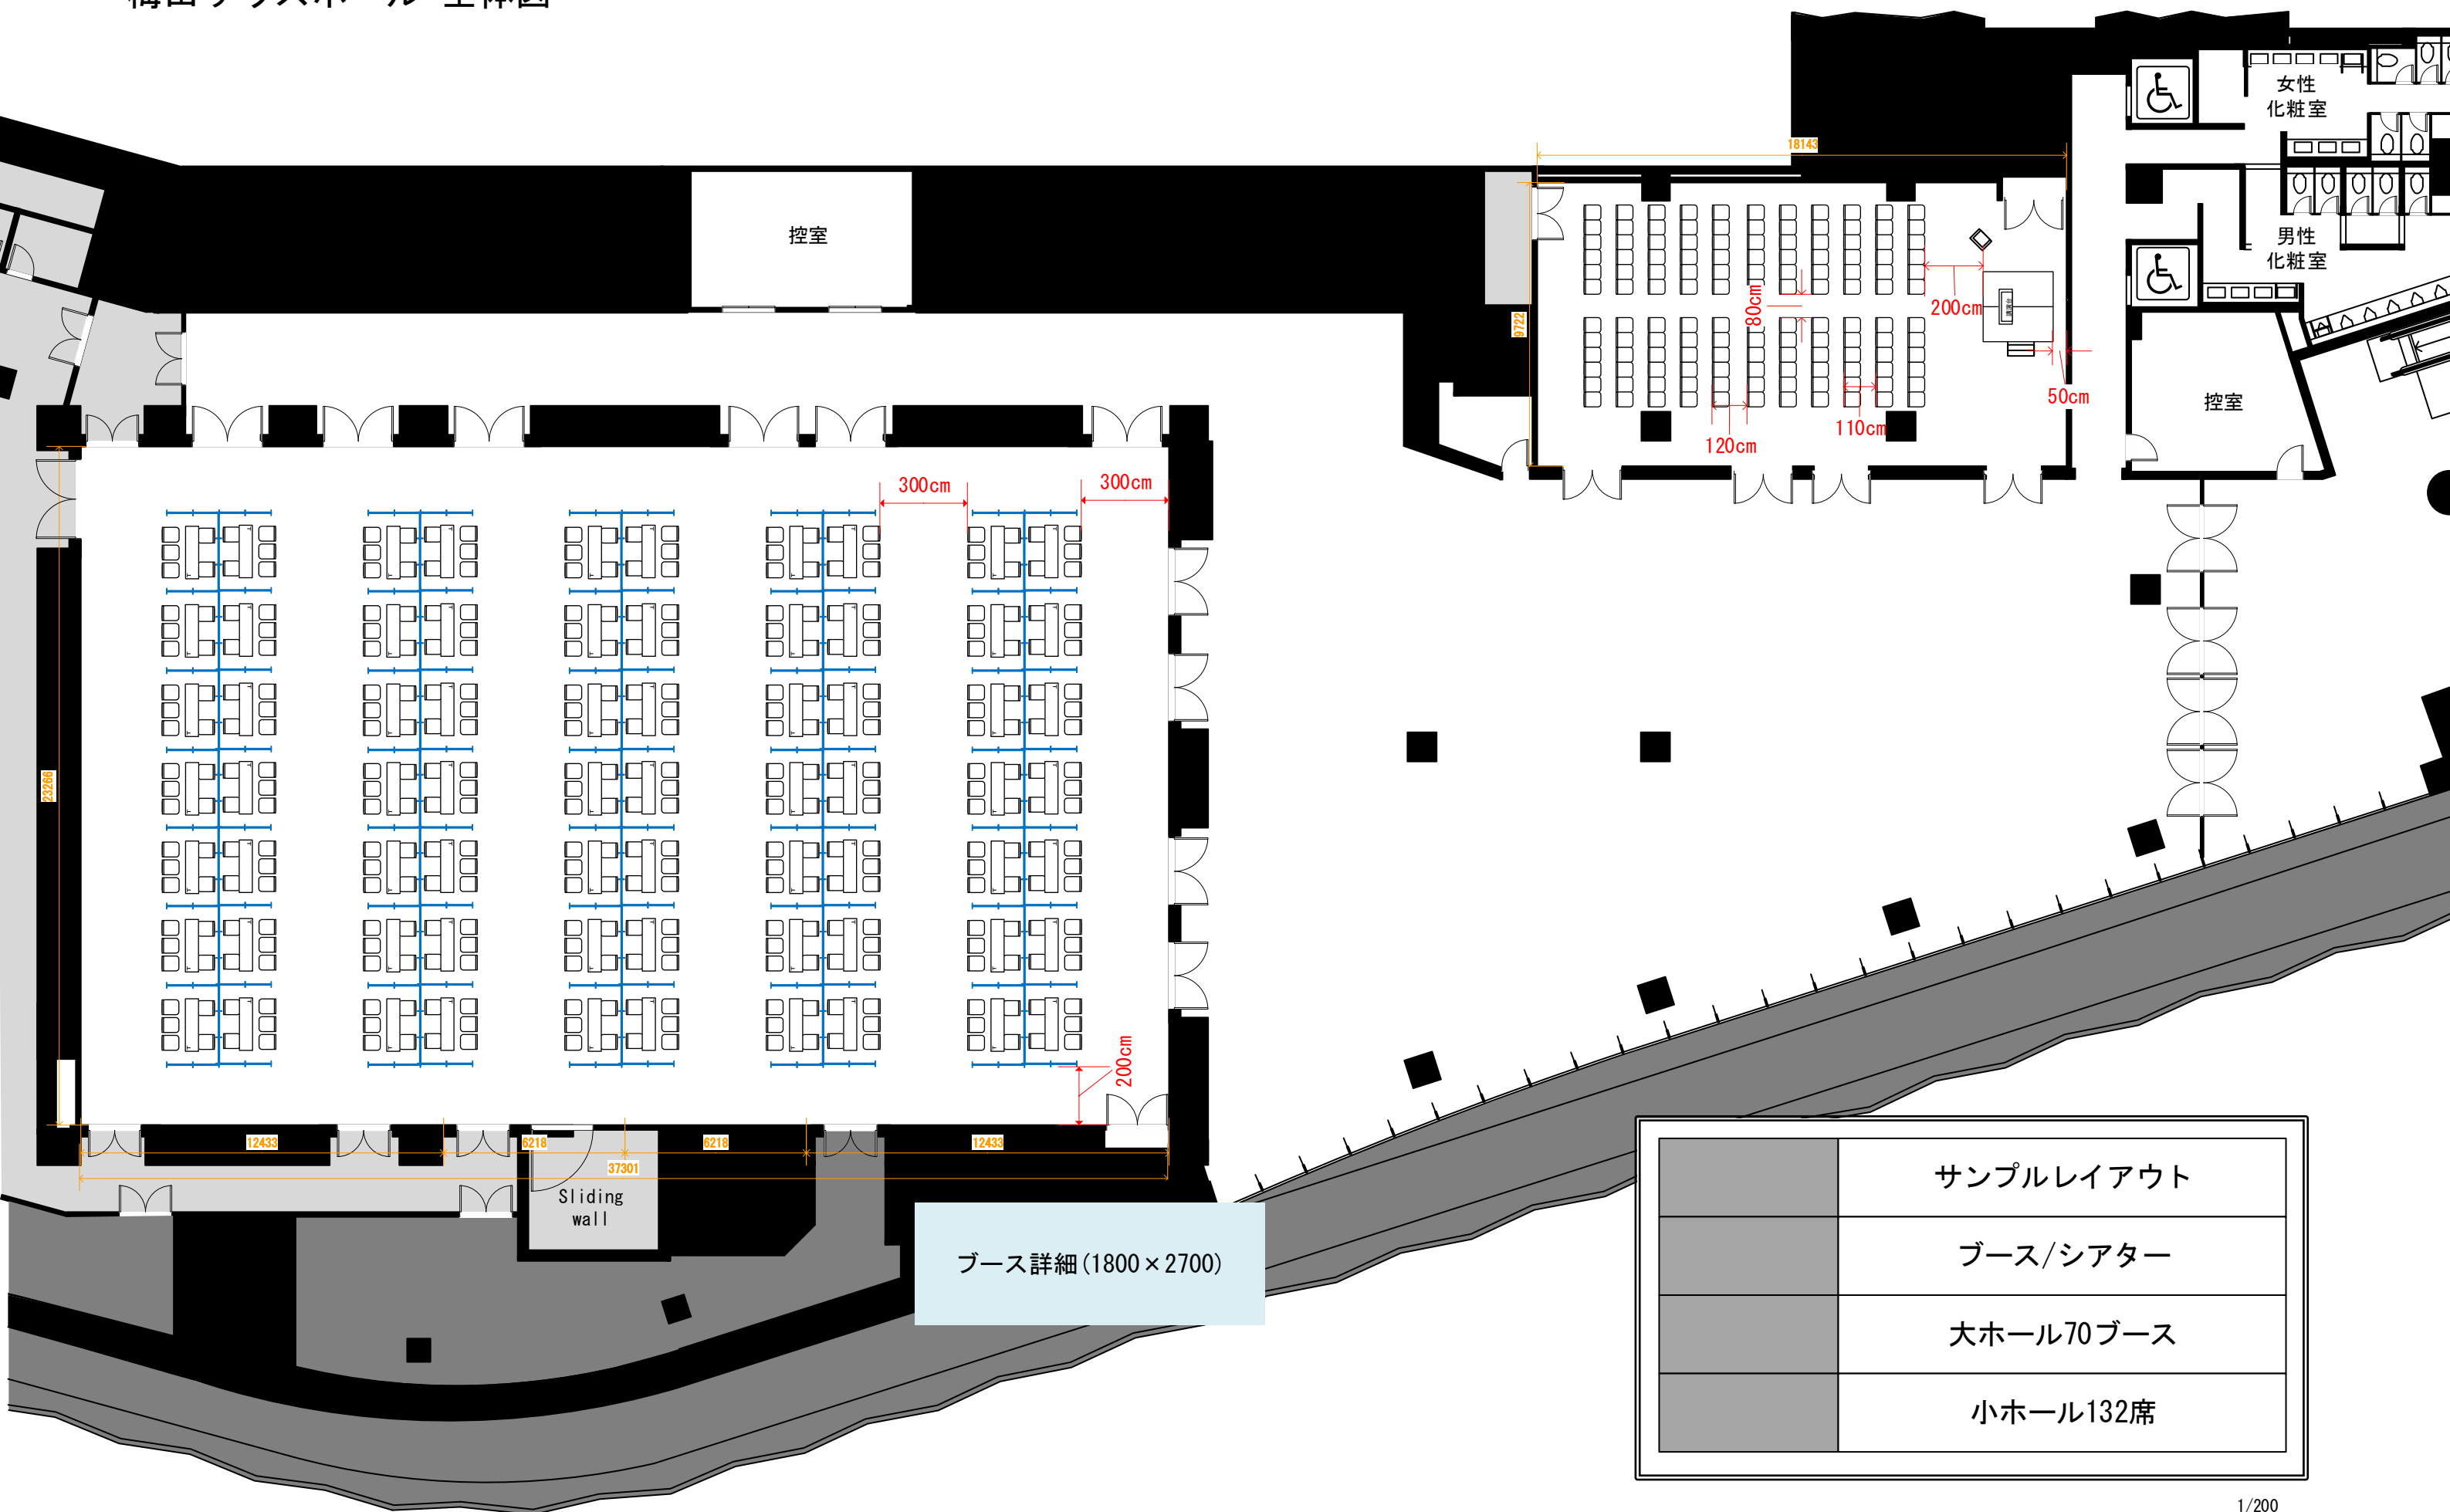

# 梅田サウスホール 全体図

控室

女性化粧室

男性化粧室

控室

ブース詳細 (1800 × 2700)

サンプルレイアウト

ブース/シアター

大ホール70ブース

小ホール132席