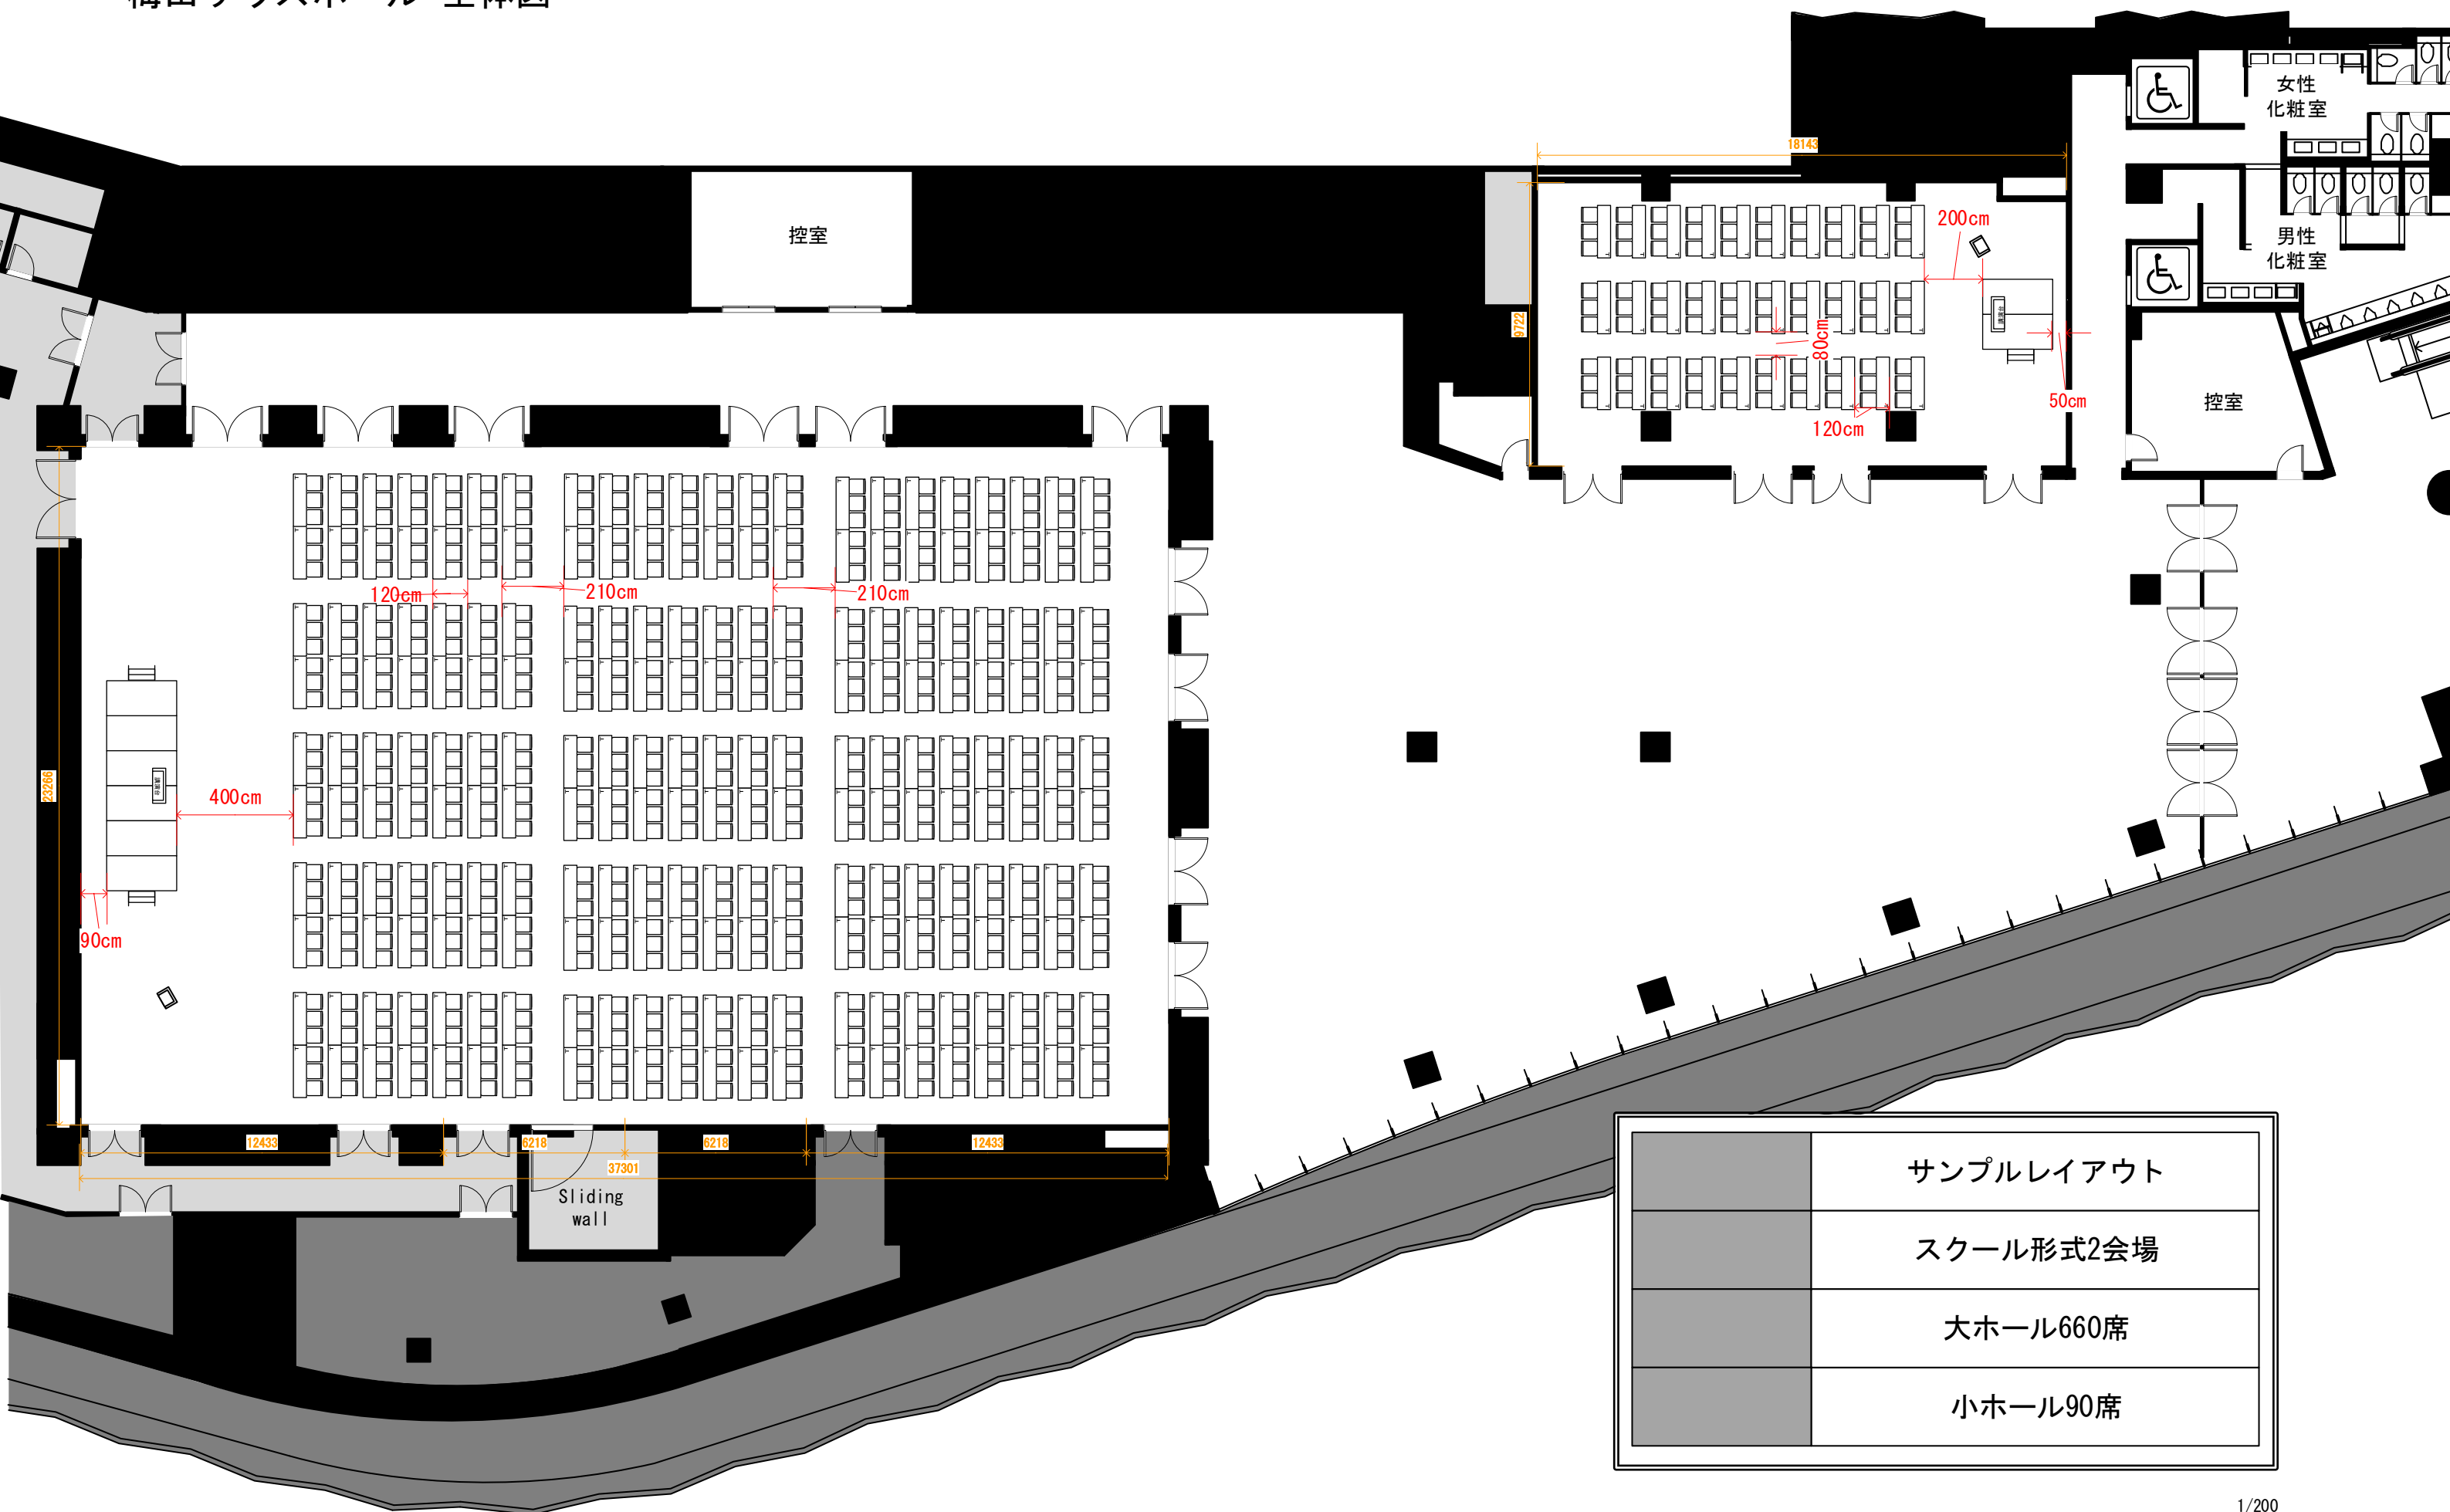

梅田サウスホール 全体図

	サンプルレイアウト
	スクール形式2会場
	大ホール660席
	小ホール90席