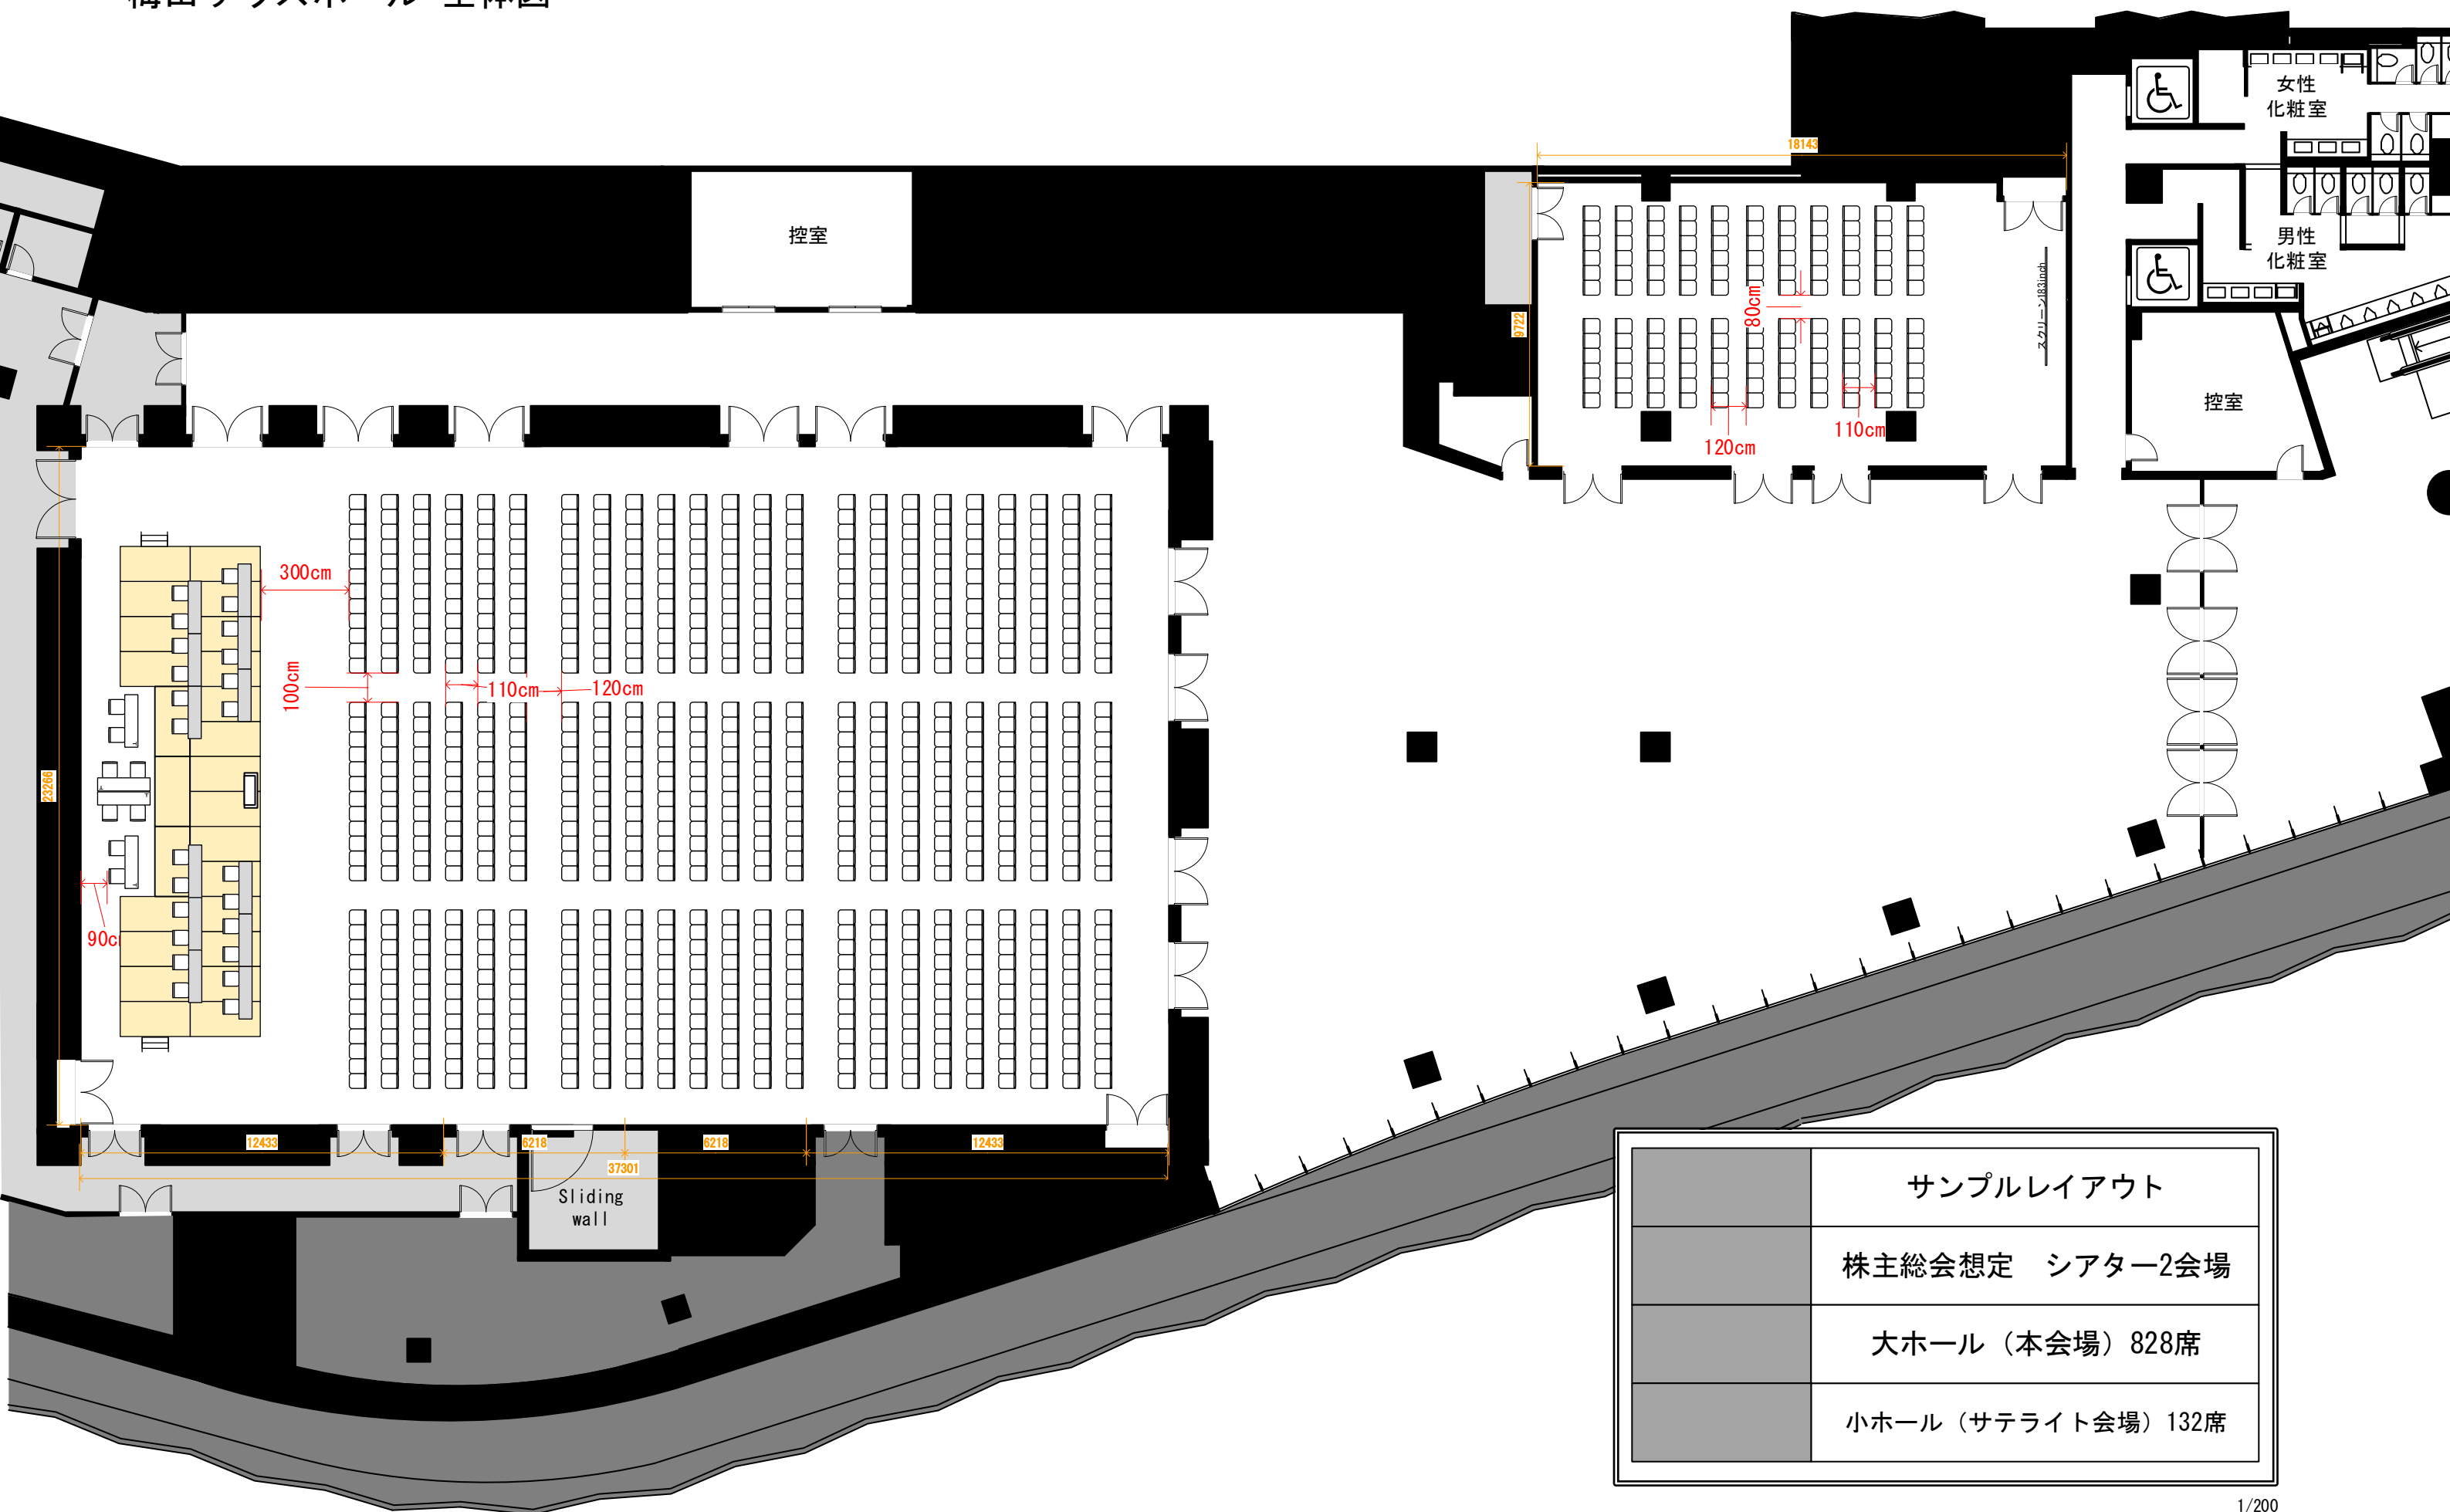

# 梅田サウスホール 全体図

	サンプルレイアウト
	株主総会想定 シアター2会場
	大ホール（本会場）828席
	小ホール（サテライト会場）132席