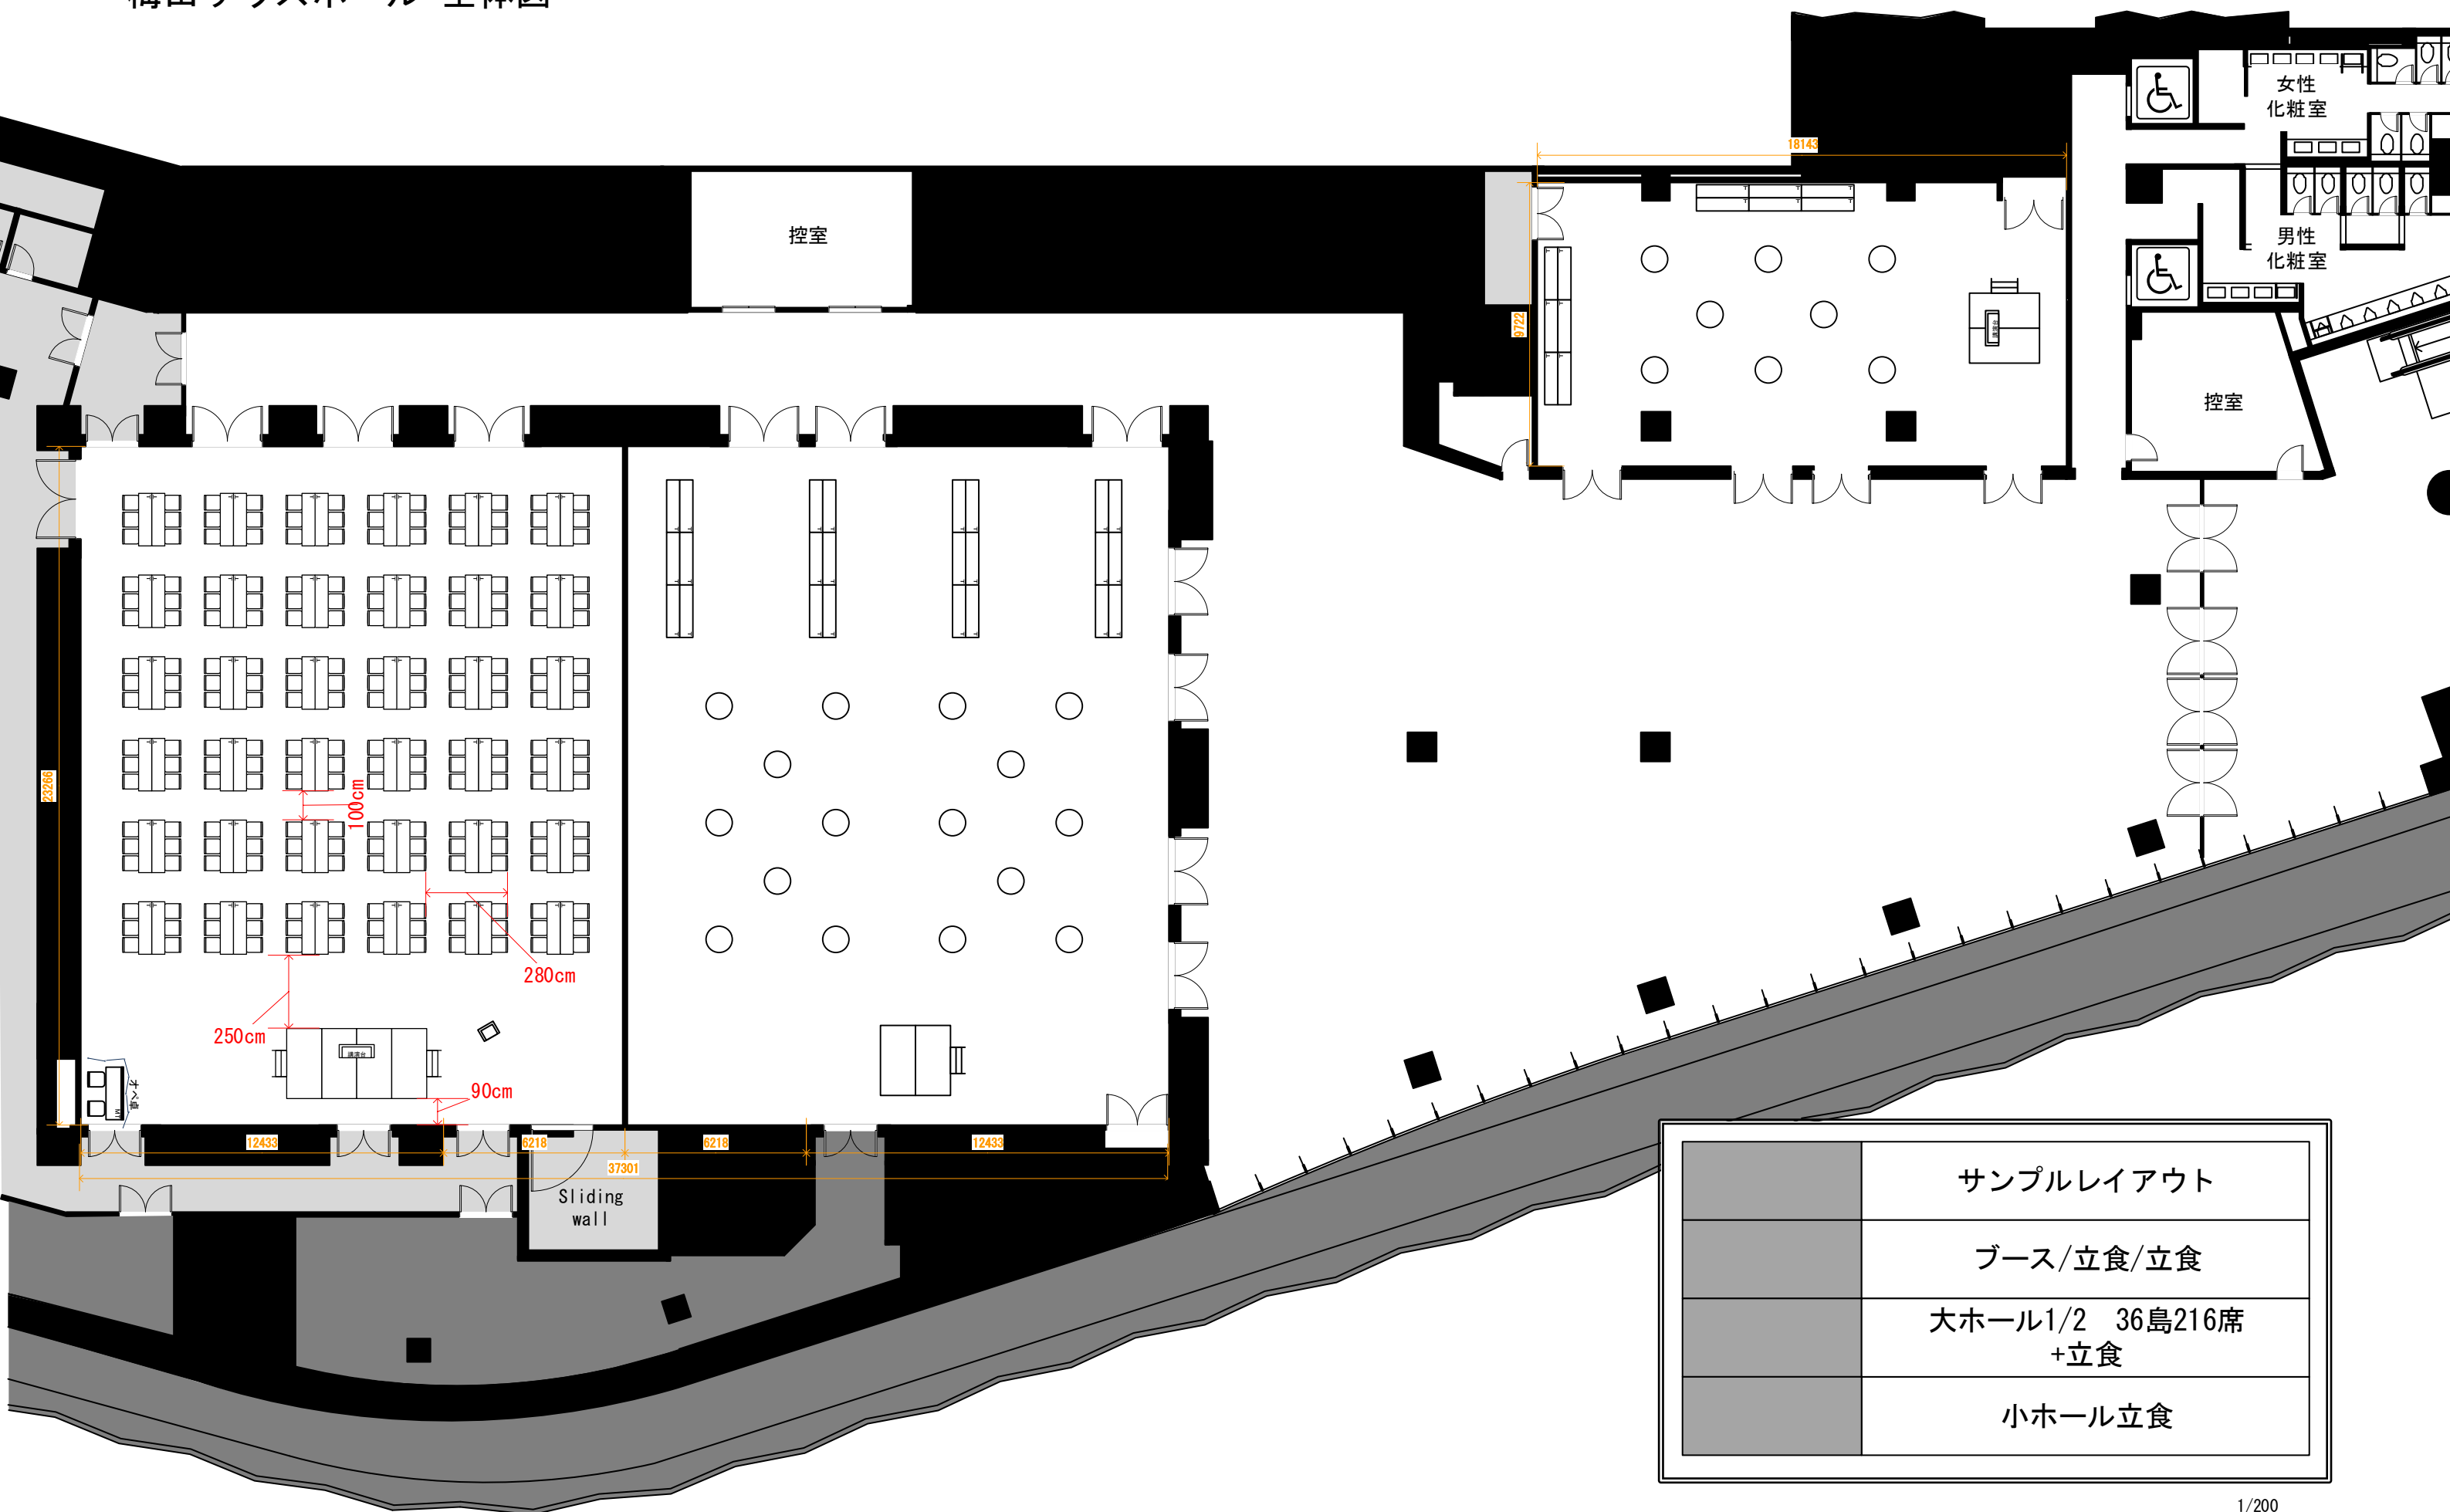

梅田サウスホール 全体図

	サンプルレイアウト
	ブース/立食/立食
	大ホール1/2 36島216席 +立食
	小ホール立食