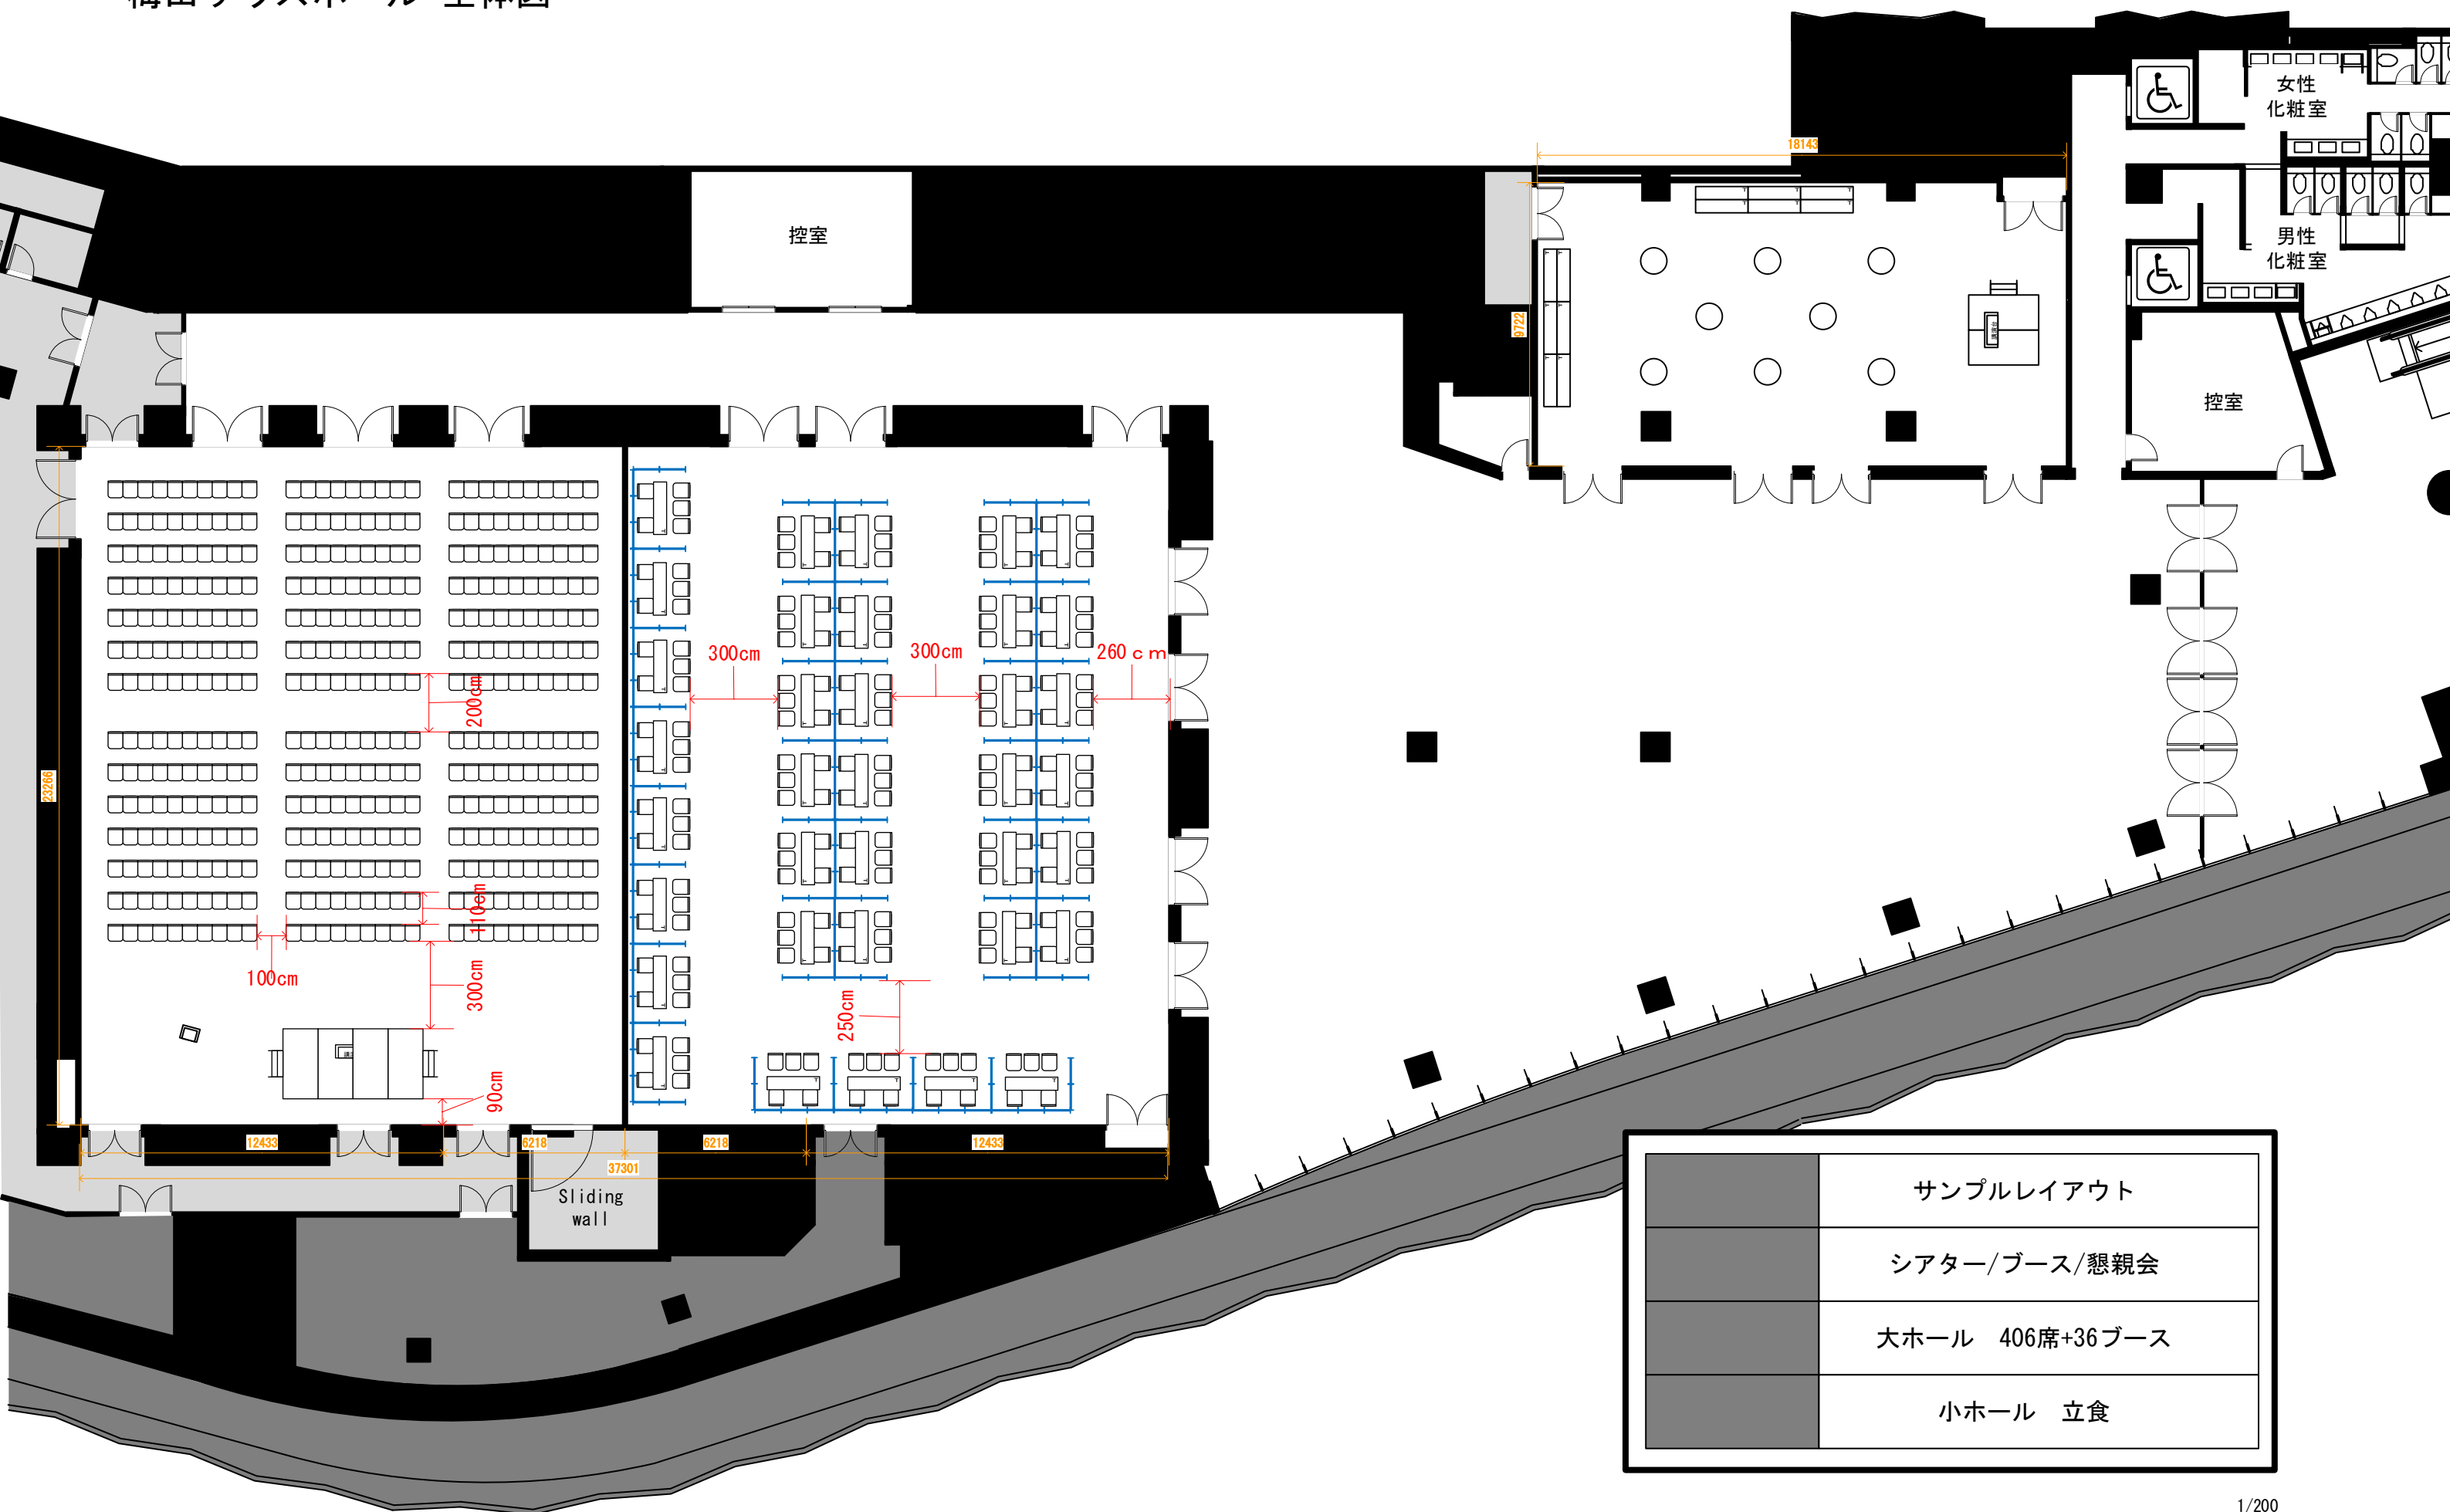

# 梅田サウスホール 全体図

	サンプルレイアウト
	シアター/ブース/懇親会
	大ホール 406席+36ブース
	小ホール 立食