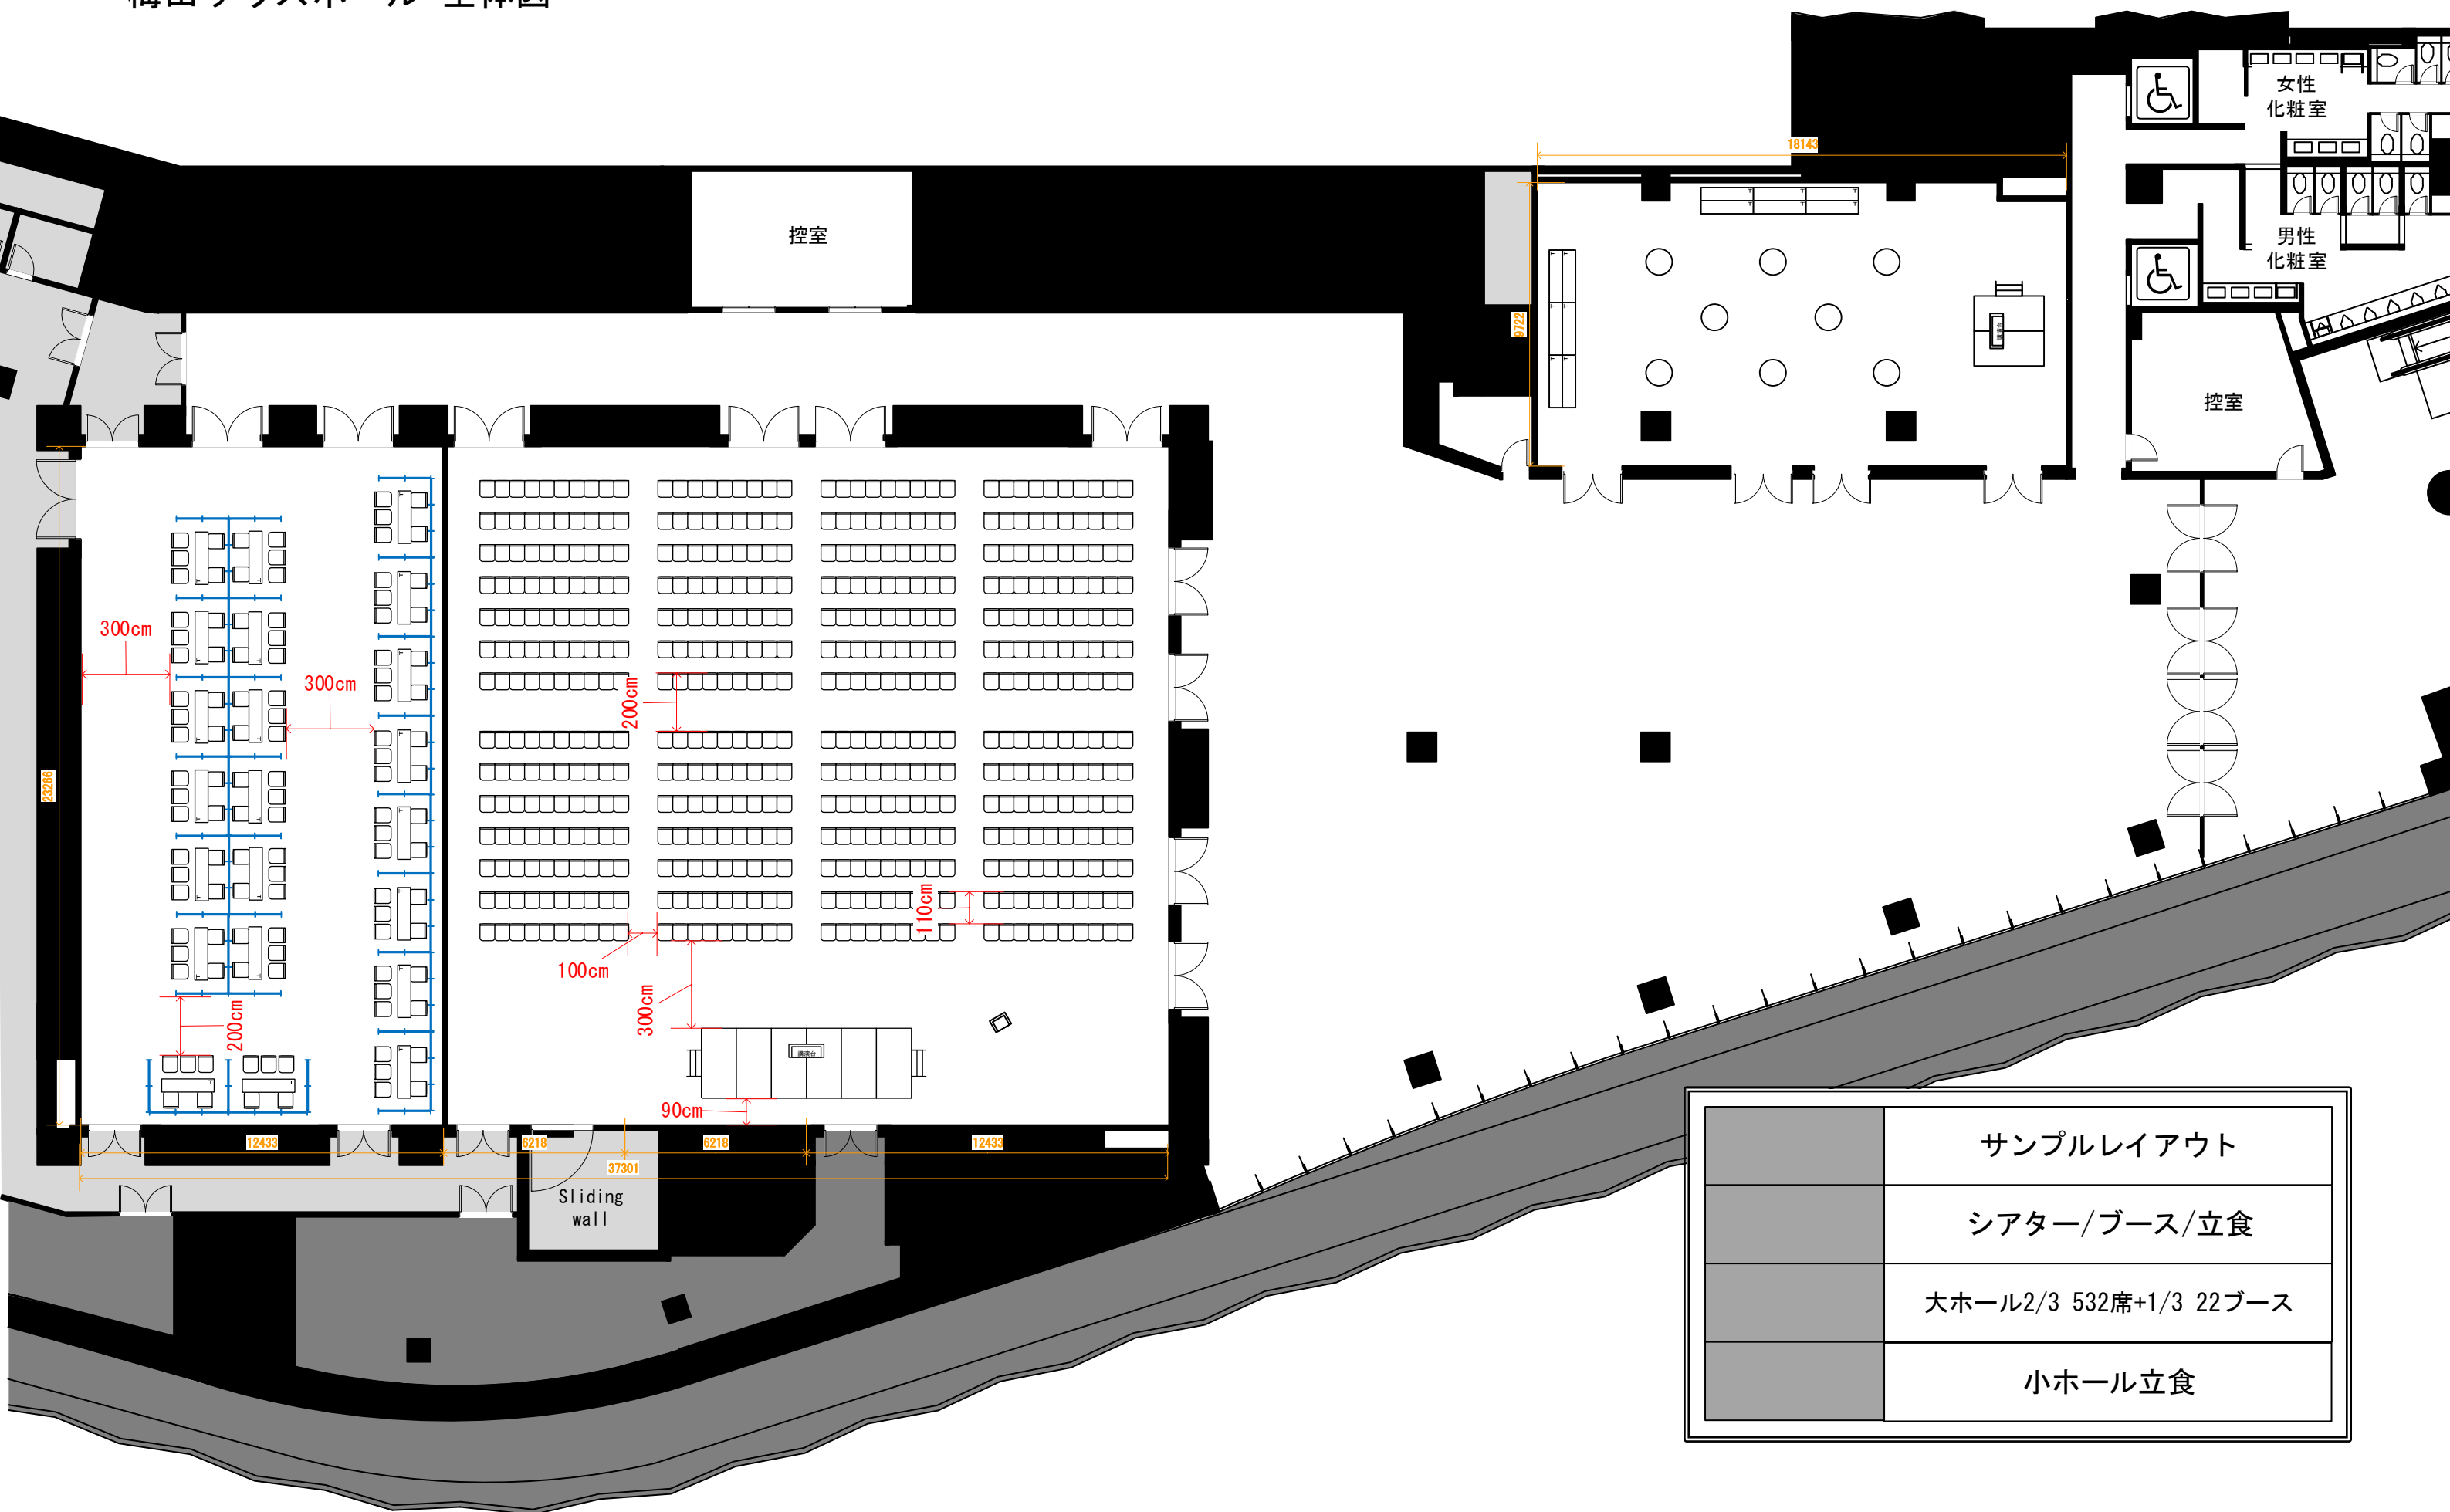

梅田サウスホール 全体図

	サンプルレイアウト
	シアター/ブース/立食
	大ホール2/3 532席+1/3 22ブース
	小ホール立食