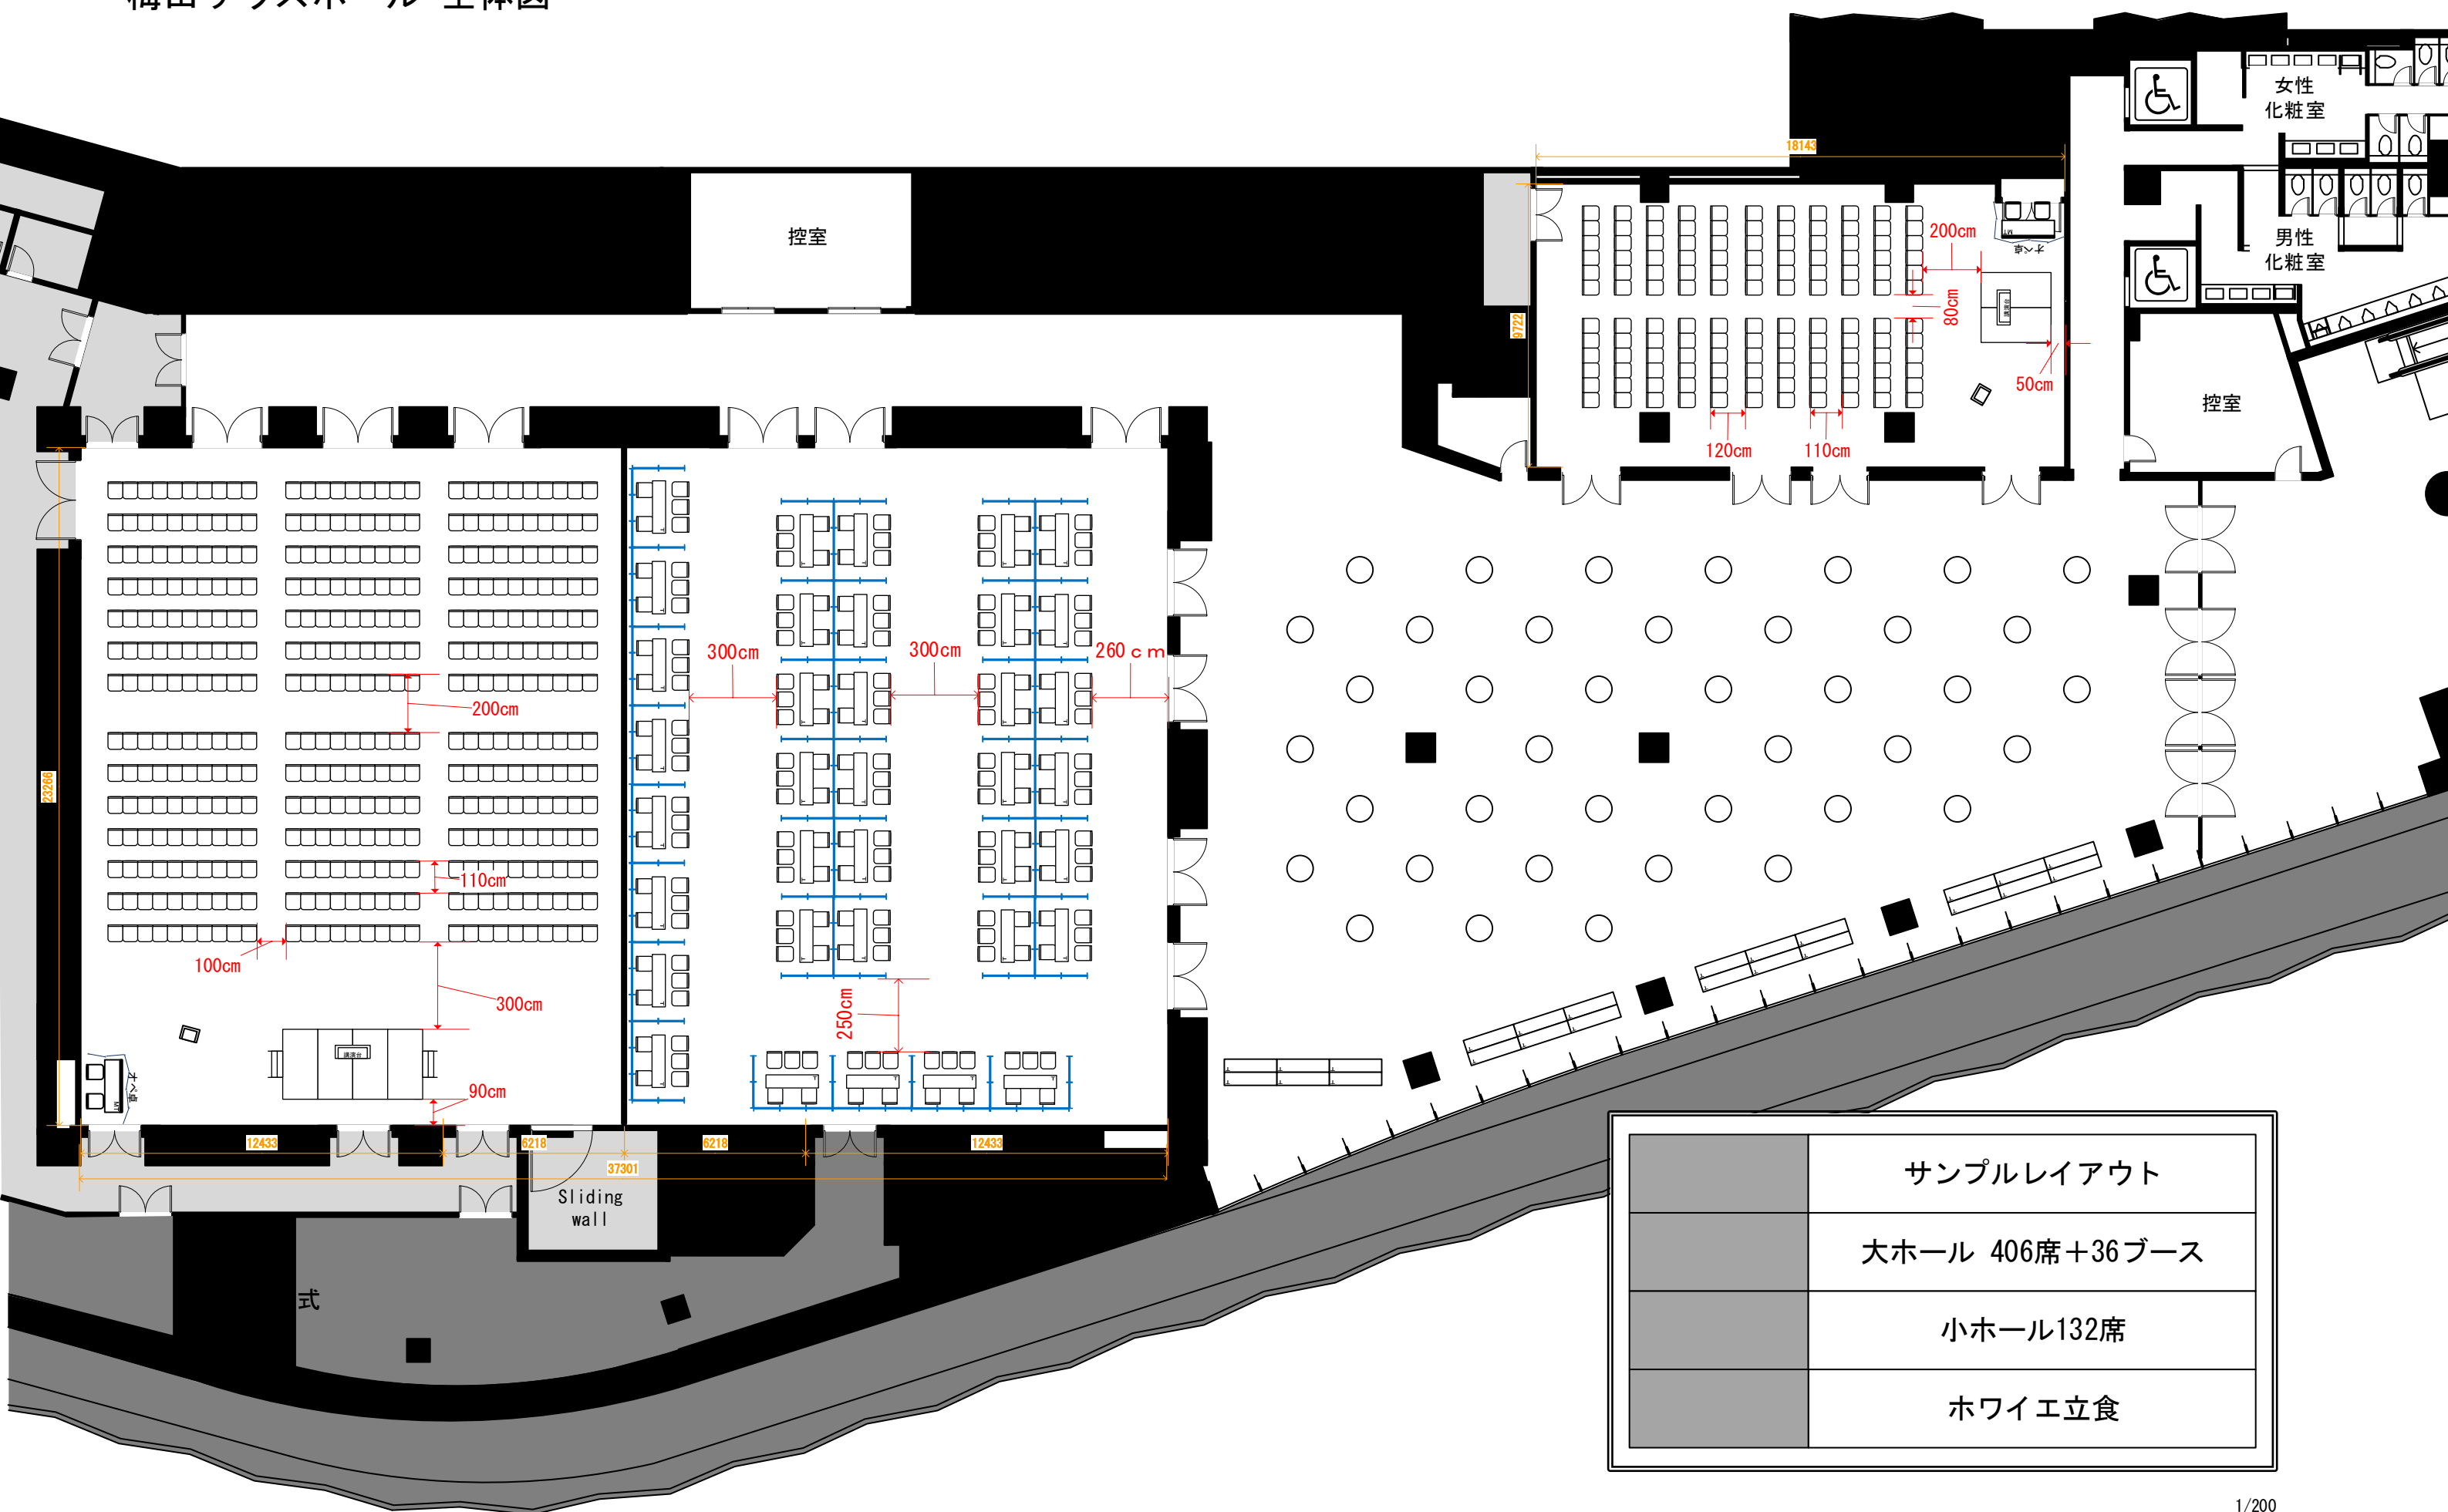

梅田サウスホール 全体図

	サンプルレイアウト
	大ホール 406席+36ブース
	小ホール132席
	ホワイエ立食