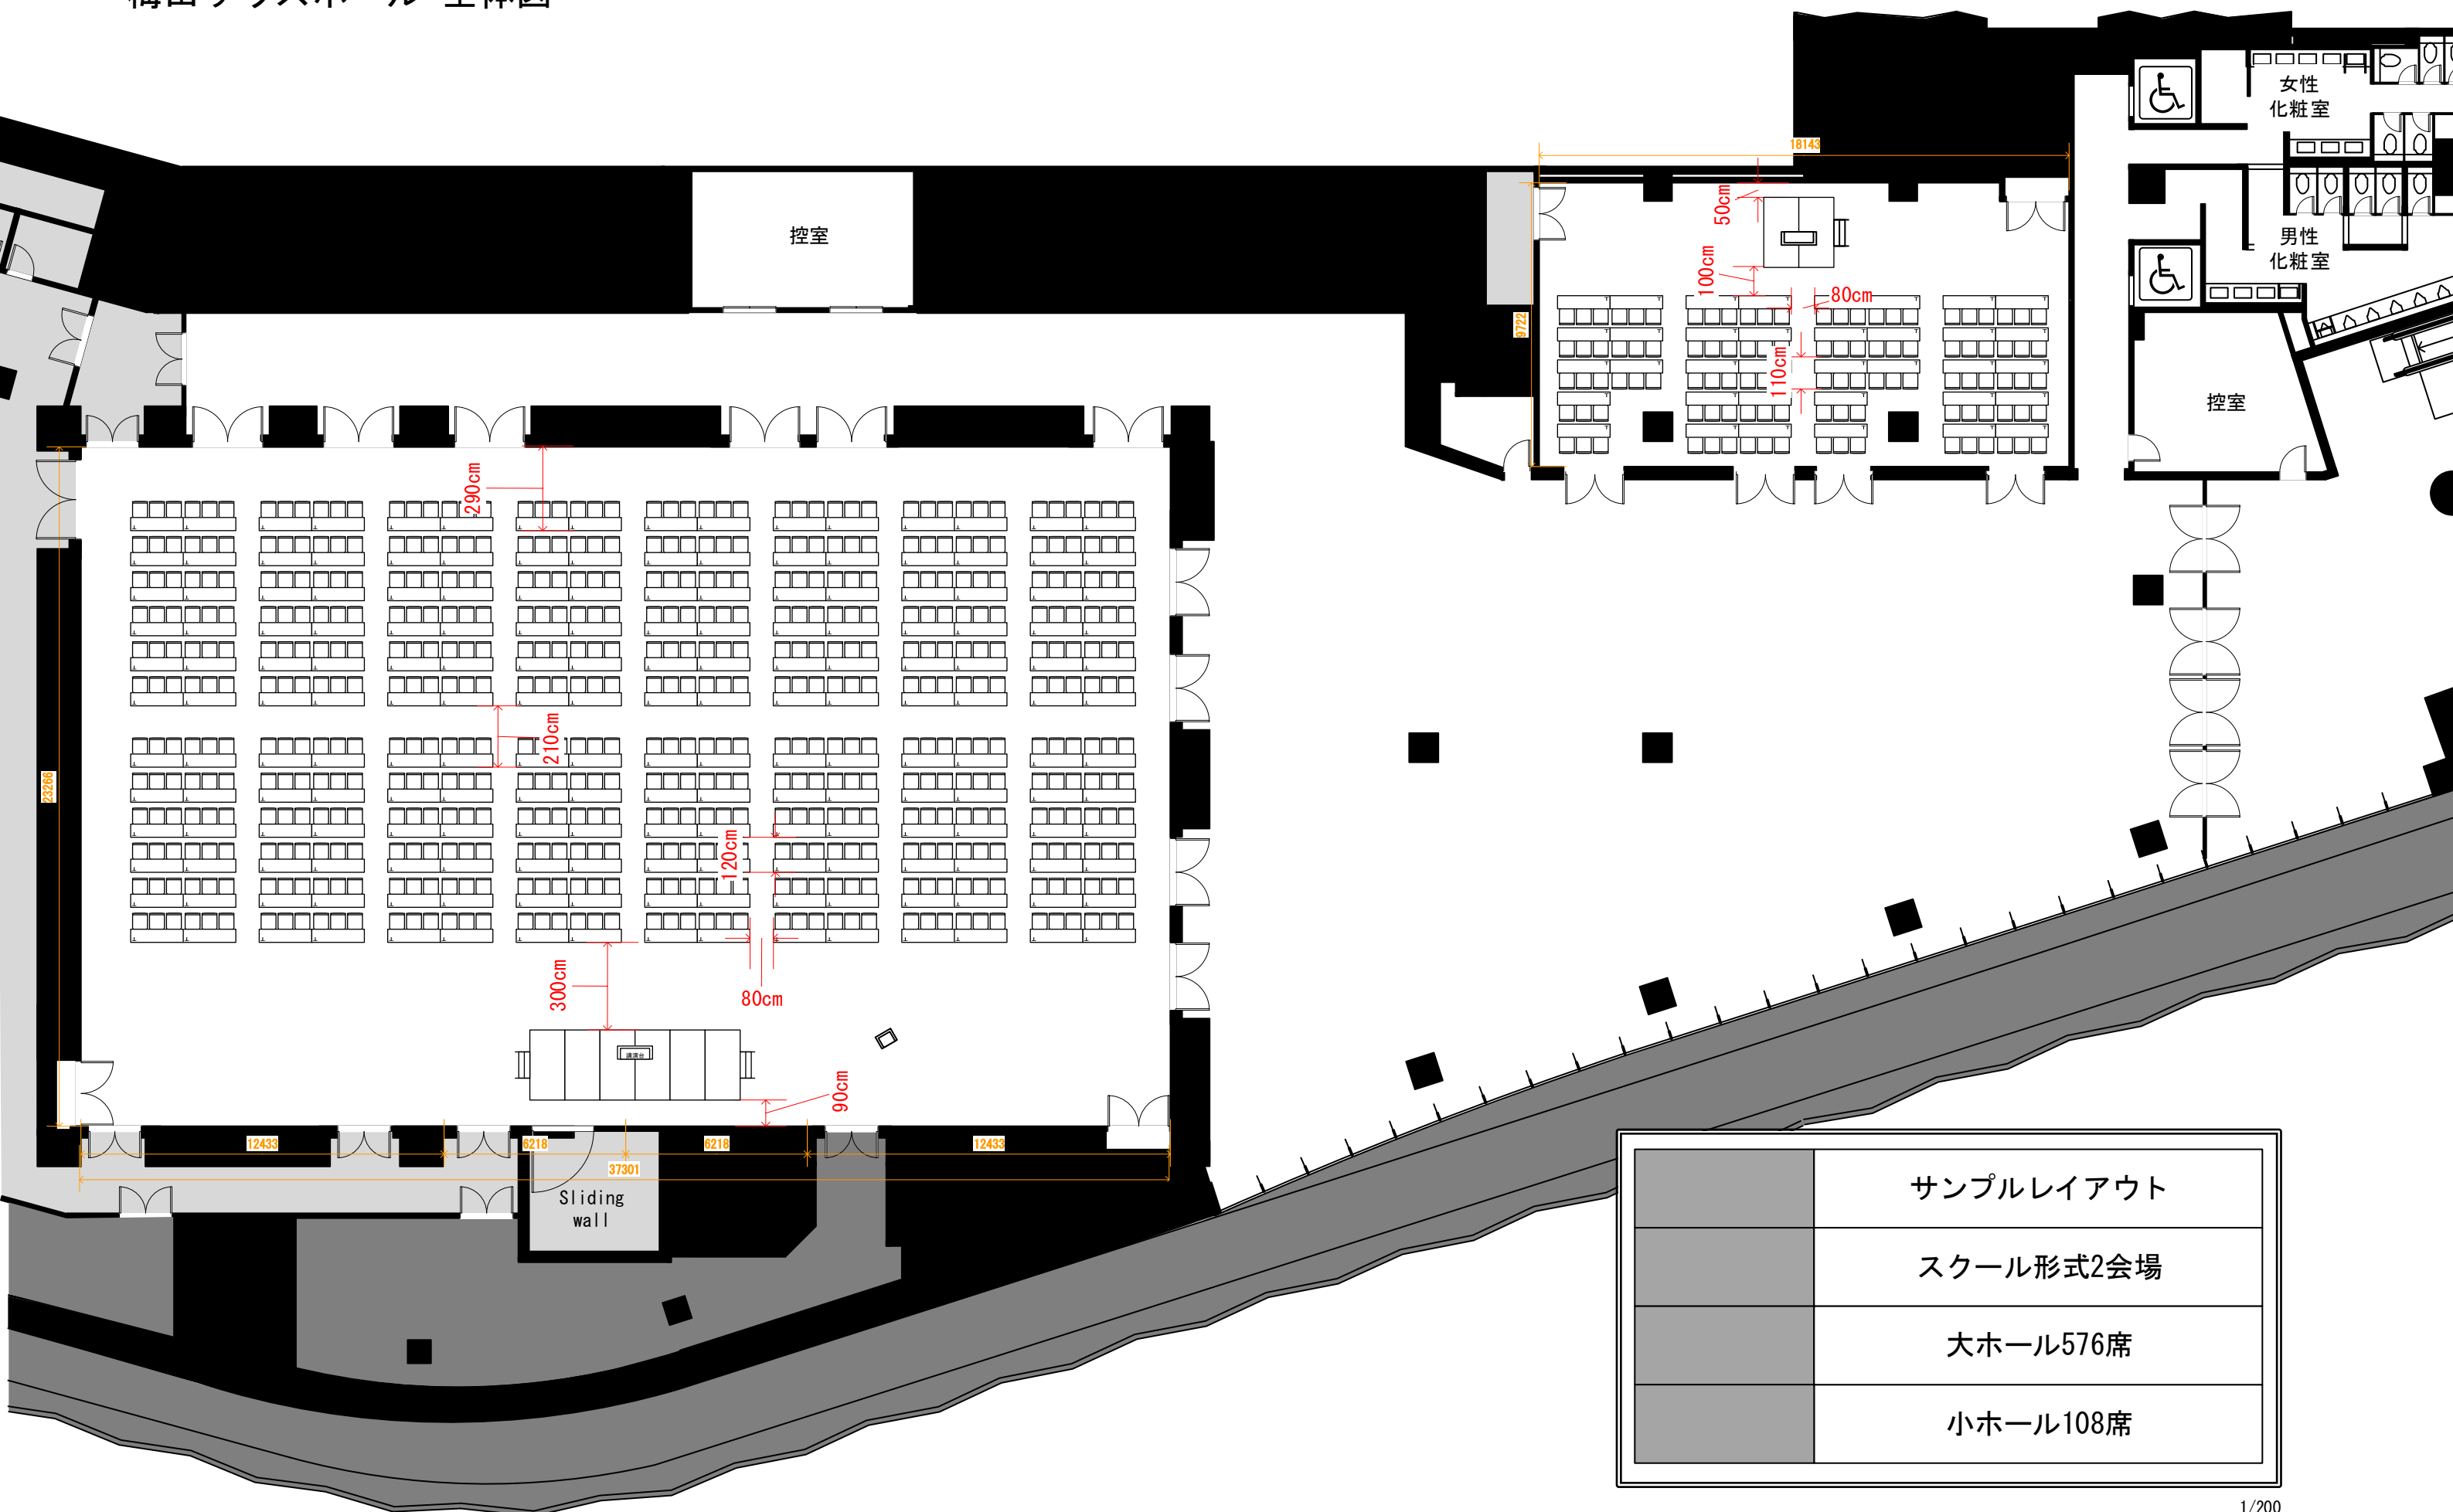

梅田サウスホール 全体図

	サンプルレイアウト
	スクール形式2会場
	大ホール576席
	小ホール108席